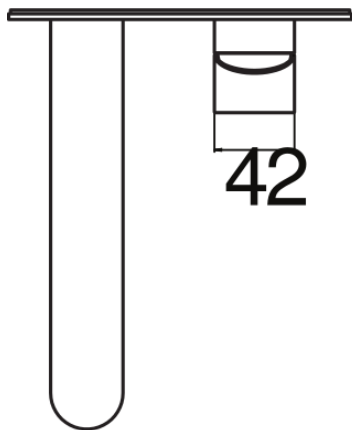

CARACTÉRISTIQUES

Façade apparente monocommande murale bec long

Chrome

Mousseur anticalcaire M 24 x 1

Longueur du bec 200 mm

Sans vidage

Cartouche à double position et limiteur de débit 50 %

Emballage: 32 x 16,5 x 7 cm / 0,0037 m³ / 1,53 kg

GRAPHIQUE DE DÉBIT: CHAUDE/FROIDE

— Aérateur

GRAPHIQUE DE DÉBIT: MITIGÉE

— Aérateur