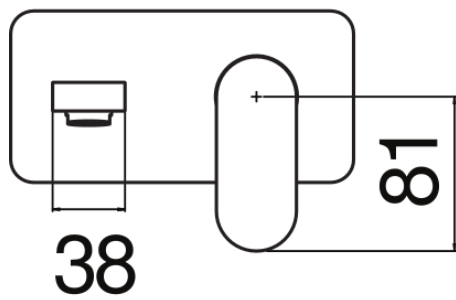

CARACTÉRISTIQUES

Façade apparente monocommande murale bec long

Chrome

Mousseur anticalcaire M 24 x 1

Longueur du bec 200 mm

Sans vidage

Cartouche à double position et limiteur de débit 50 %

Emballage: 32 x 16,5 x 7 cm / 0,0037 m³ / 1,53 kg

GRAPHIQUE DE DÉBIT: CHAUDE/FROIDE

— Aérateur

GRAPHIQUE DE DÉBIT: MITIGÉE

— Aérateur