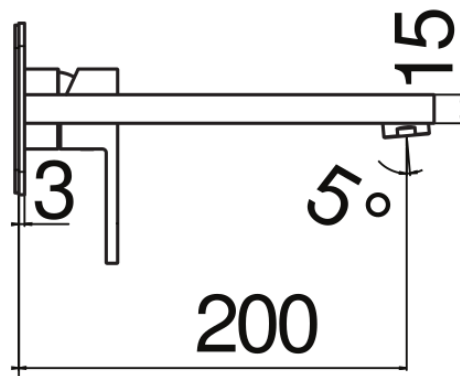

CARACTÉRISTIQUES

Façade apparente monocommande murale bec long

Chrome

Mousseur anticalcaire M 24 x 1

Longueur du bec 200 mm

Sans vidage

Cartouche à double position et limiteur de débit 50 %

Emballage: 32 x 16,5 x 7 cm / 0,0037 m³ / 1,53 kg

GRAPHIQUE DE DÉBIT: CHAUDE/FROIDE

— Aérateur

GRAPHIQUE DE DÉBIT: MITIGÉE

— Aérateur