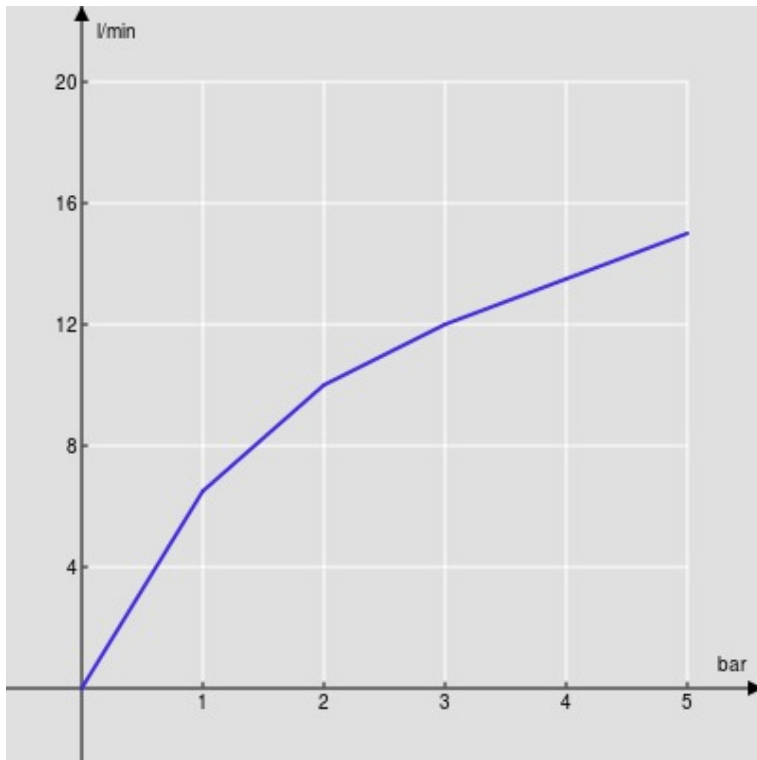

CARACTÉRISTIQUES

Façade apparente monocommande murale bec long

Chrome

Mousseur anticalcaire M 24 x 1

Longueur du bec 200 mm

Sans vidage

Cartouche à double position et limiteur de débit 50 %

Emballage: 32 x 16,5 x 7 cm / 0,0037 m³ / 1,53 kg

GRAPHIQUE DE DÉBIT: CHAUDE/FROIDE

— Aérateur

GRAPHIQUE DE DÉBIT: MITIGÉE

— Aérateur