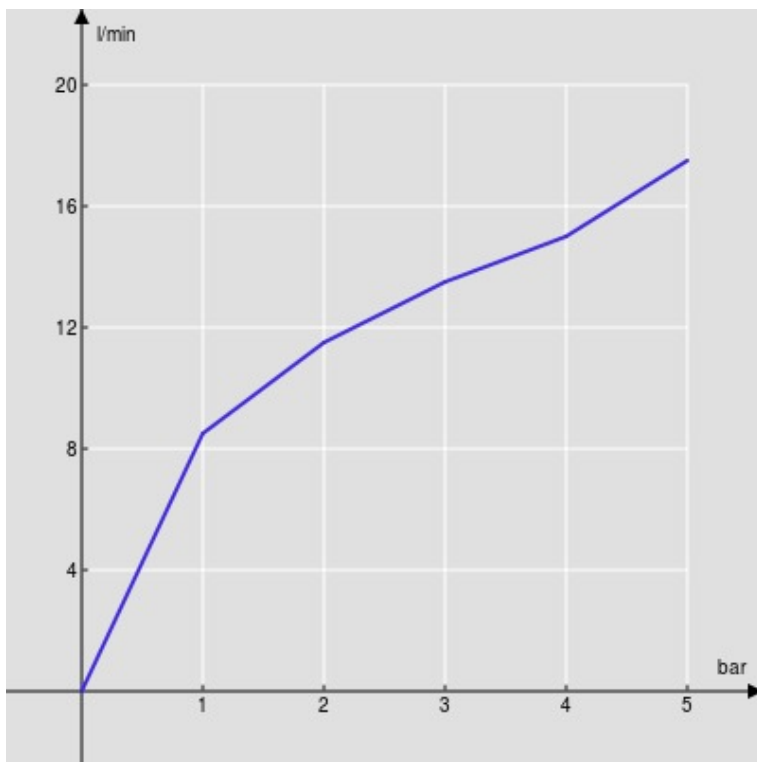

CARACTÉRISTIQUES

Façade apparente monocommande murale bec long

Chrome

Mousseur anticalcaire M 24 x 1

Longueur du bec 200 mm

Sans vidage

Cartouche à double position et limiteur de débit 50 %

Emballage: 32 x 16,5 x 7 cm / 0,0037 m³ / 1,53 kg

GRAPHIQUE DE DÉBIT: CHAUDE/FROIDE

— Aérateur

GRAPHIQUE DE DÉBIT: MITIGÉE

— Aérateur