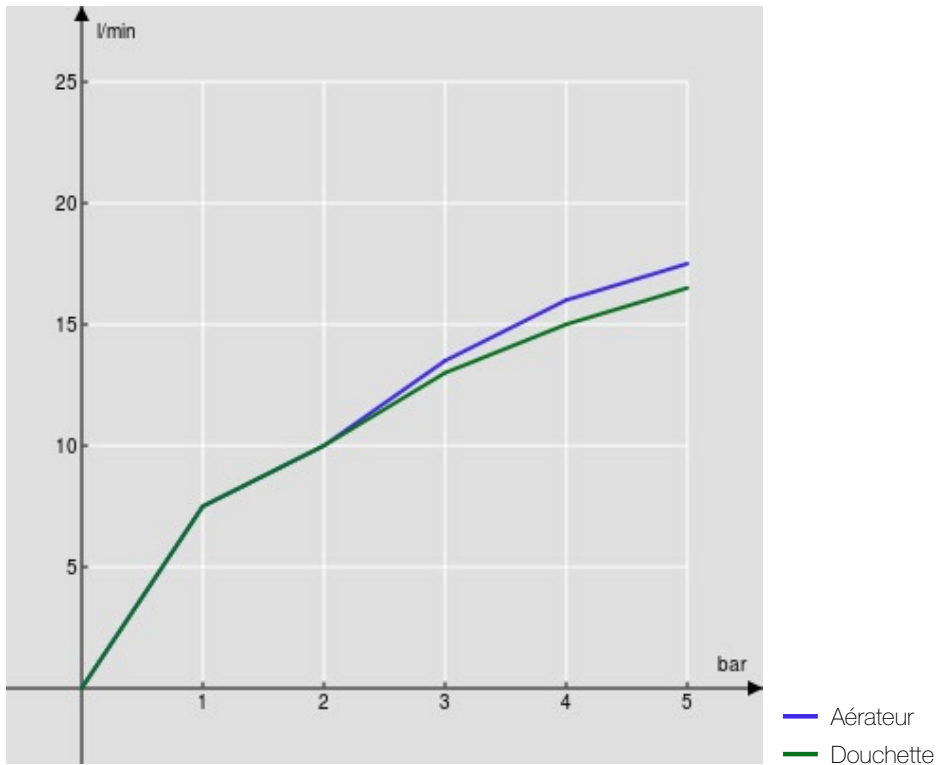

CARACTÉRISTIQUES

Mitigeur thermostatique mural

Chrome

Blocage de sécurité à 38° C

Clapets anti-retour

Mousseur anticalcaire M 24 x 1

Sortie ø 1/2"

Emballage: 24 x 25 x 8 cm / 0,0048 m³ / 3,6 kg

GRAPHIQUE DE DÉBIT: CHAUDE/FROIDE

GRAPHIQUE DE DÉBIT: MITIGÉE