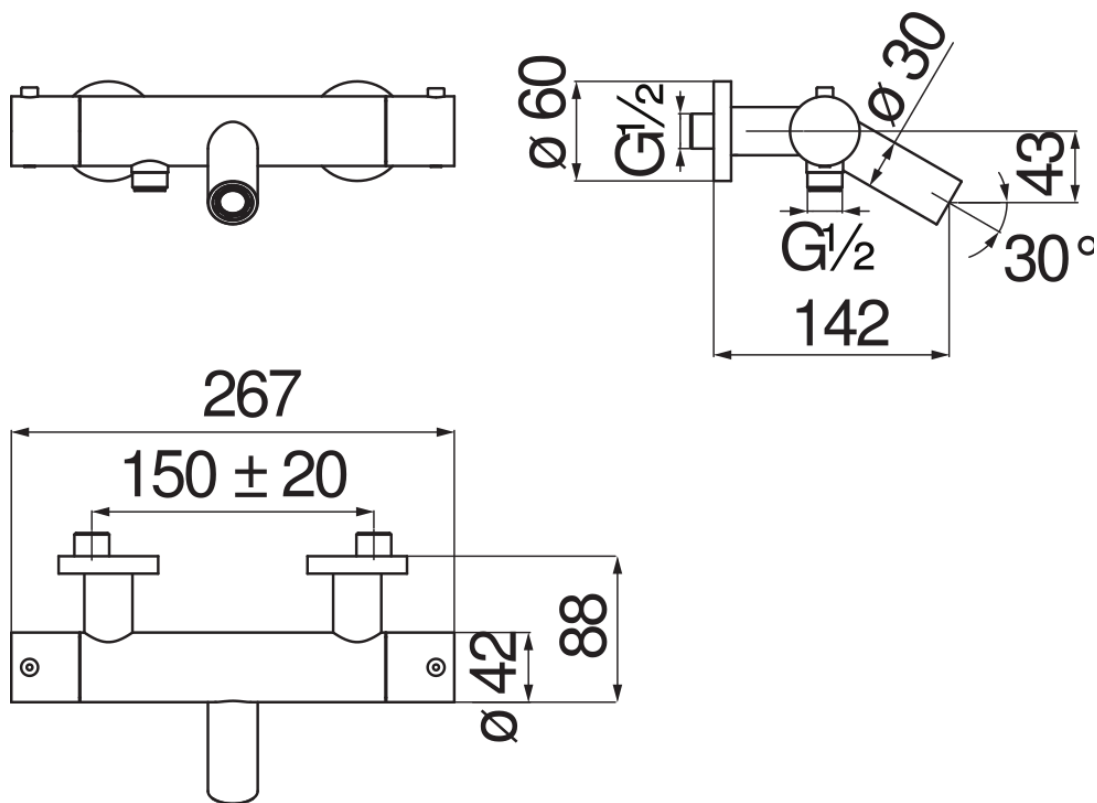

CARACTÉRISTIQUES

Mitigeur thermostatique mural

Chrome

Blocage de sécurité à 38° C

Clapets anti-retour

Mousseur anticalcaire M 24 x 1

Sortie ø 1/2"

Emballage: 24 x 25 x 8 cm / 0,0048 m³ / 3,6 kg

GRAPHIQUE DE DÉBIT: CHAUDE/FROIDE

GRAPHIQUE DE DÉBIT: MITIGÉE