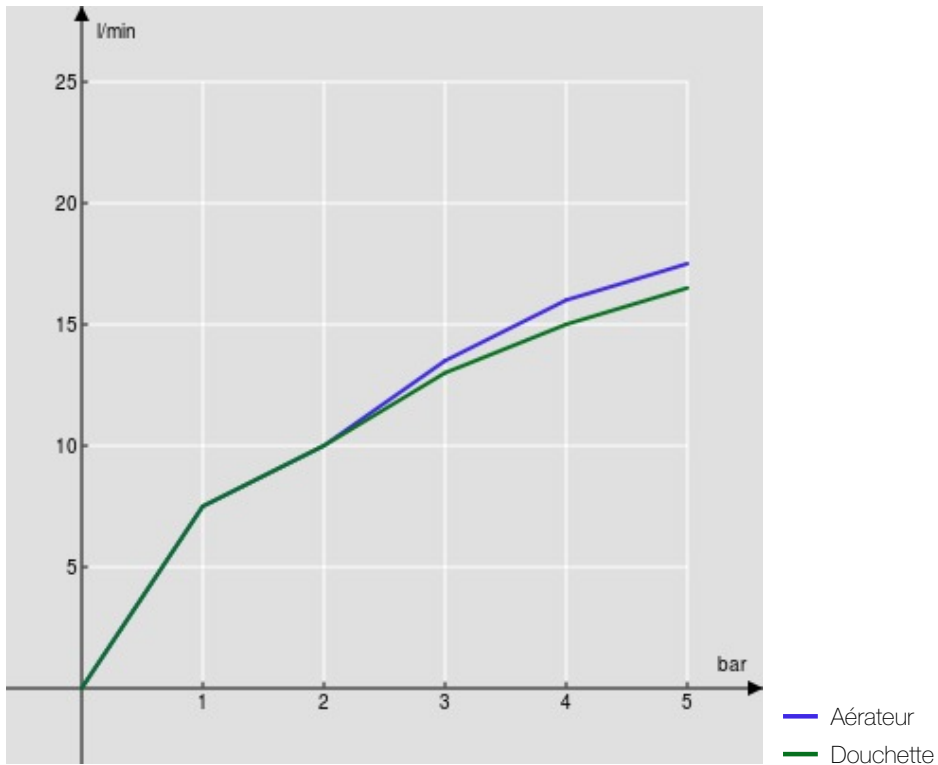

CARACTÉRISTIQUES

Mitigeur thermostatique mural

Moon drop PVD

Blocage de sécurité à 38° C

Clapets anti-retour

Mousseur anticalcaire M 24 x 1

Sortie ø 1/2"

Emballage: 24 x 25 x 8 cm / 0,0048 m³ / 3,6 kg

GRAPHIQUE DE DÉBIT: CHAUDE/FROIDE

GRAPHIQUE DE DÉBIT: MITIGÉE