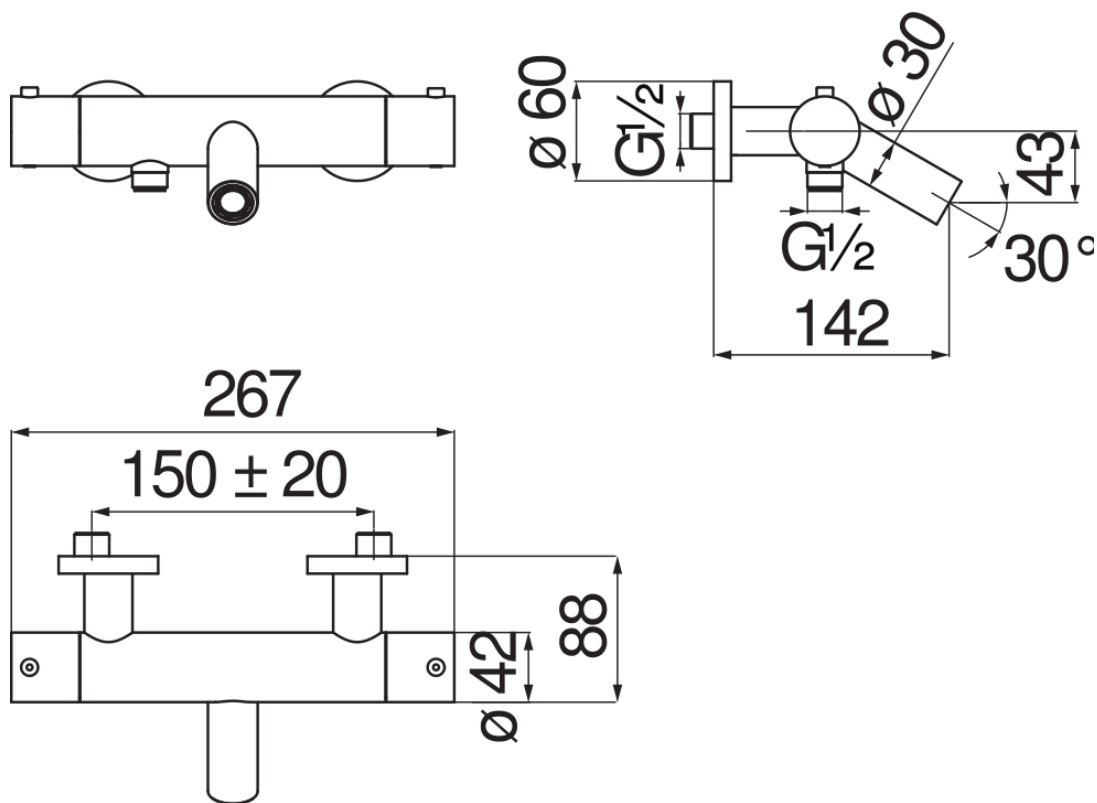

CARACTÉRISTIQUES

Mitigeur thermostatique mural

Moon drop PVD

Blocage de sécurité à 38° C

Clapets anti-retour

Mousseur anticalcaire M 24 x 1

Sortie ø 1/2"

Emballage: 24 x 25 x 8 cm / 0,0048 m³ / 3,6 kg

GRAPHIQUE DE DÉBIT: CHAUDE/FROIDE

GRAPHIQUE DE DÉBIT: MITIGÉE