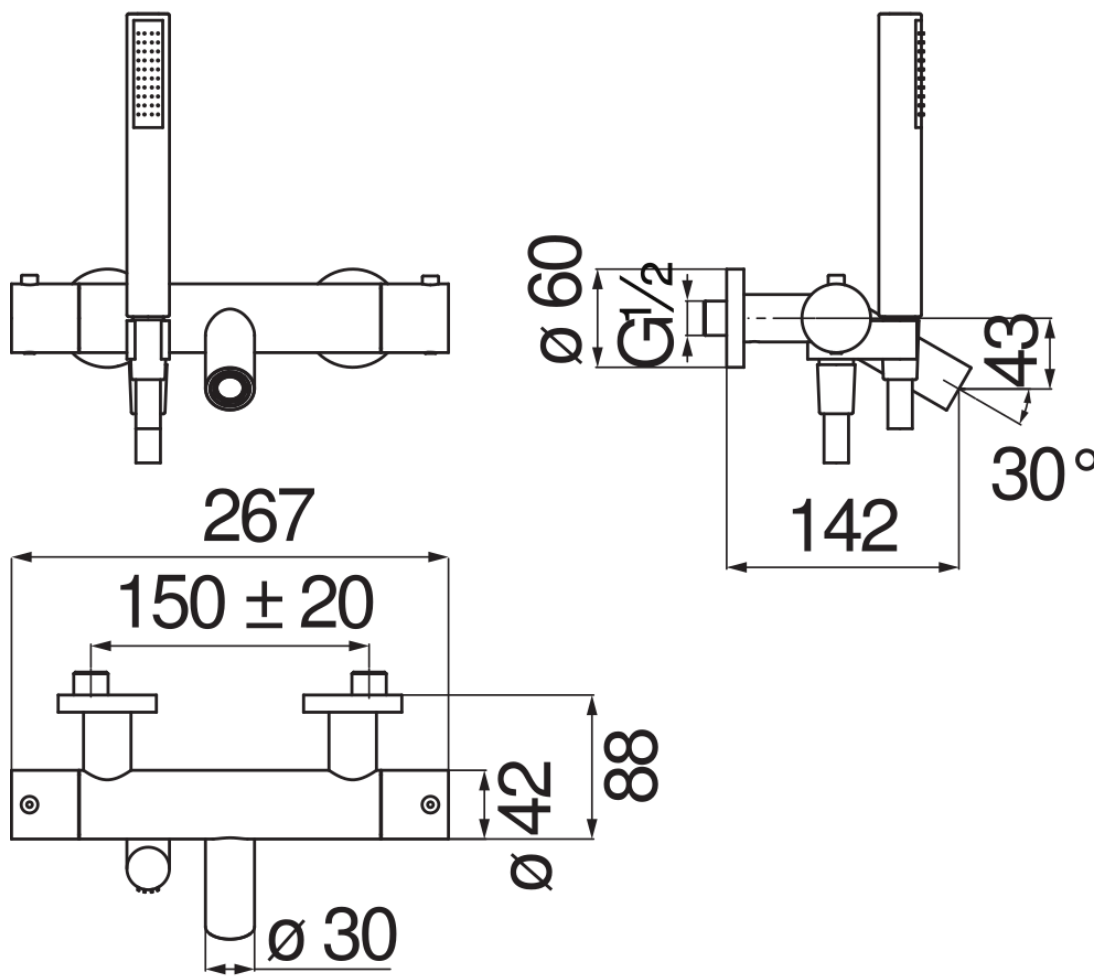

CARACTÉRISTIQUES

Mitigeur thermostatique mural complet

Chrome

Blocage de sécurité à 38° C

Clapets anti-retour

Mousseur anticalcaire M 24 x 1

Douchette à 1 jet et flexible 150 cm

Emballage: 41 x 21 x 7 cm / 0,006027 m<sup>3</sup> / 3,66 kg

GRAPHIQUE DE DÉBIT: CHAUDE/FROIDE

GRAPHIQUE DE DÉBIT: MITIGÉE