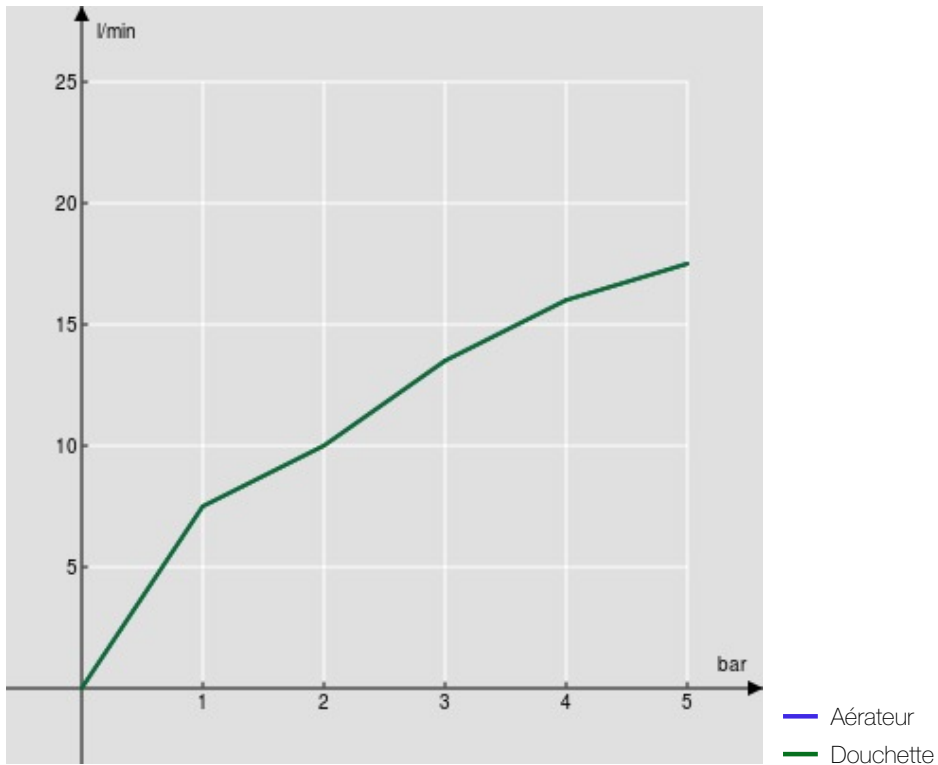

CARACTÉRISTIQUES

Mitigeur thermostatique mural complet

Chrome

Blocage de sécurité à 38° C

Clapets anti-retour

Mousseur anticalcaire M 24 x 1

Douchette à 1 jet et flexible 150 cm

Emballage: 41 x 21 x 7 cm / 0,006027 m<sup>3</sup> / 3,66 kg

GRAPHIQUE DE DÉBIT: CHAUDE/FROIDE

GRAPHIQUE DE DÉBIT: MITIGÉE