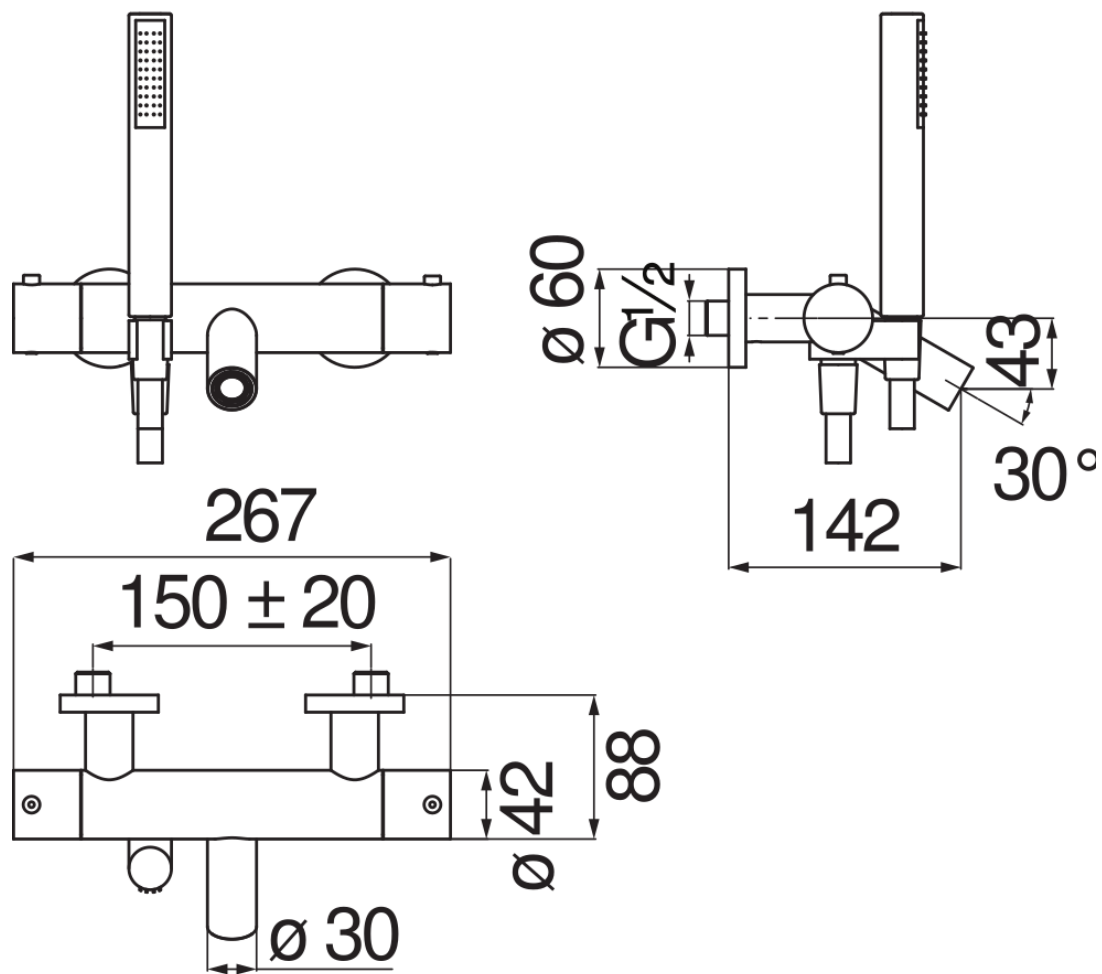

CARACTÉRISTIQUES

Mitigeur thermostatique mural complet

Inox

Blocage de sécurité à 38° C

Clapets anti-retour

Mousseur anticalcaire M 24 x 1

Douchette à 1 jet et flexible 150 cm

Emballage: 41 x 21 x 7 cm / 0,006027 m<sup>3</sup> / 3,66 kg

GRAPHIQUE DE DÉBIT: CHAUDE/FROIDE

GRAPHIQUE DE DÉBIT: MITIGÉE