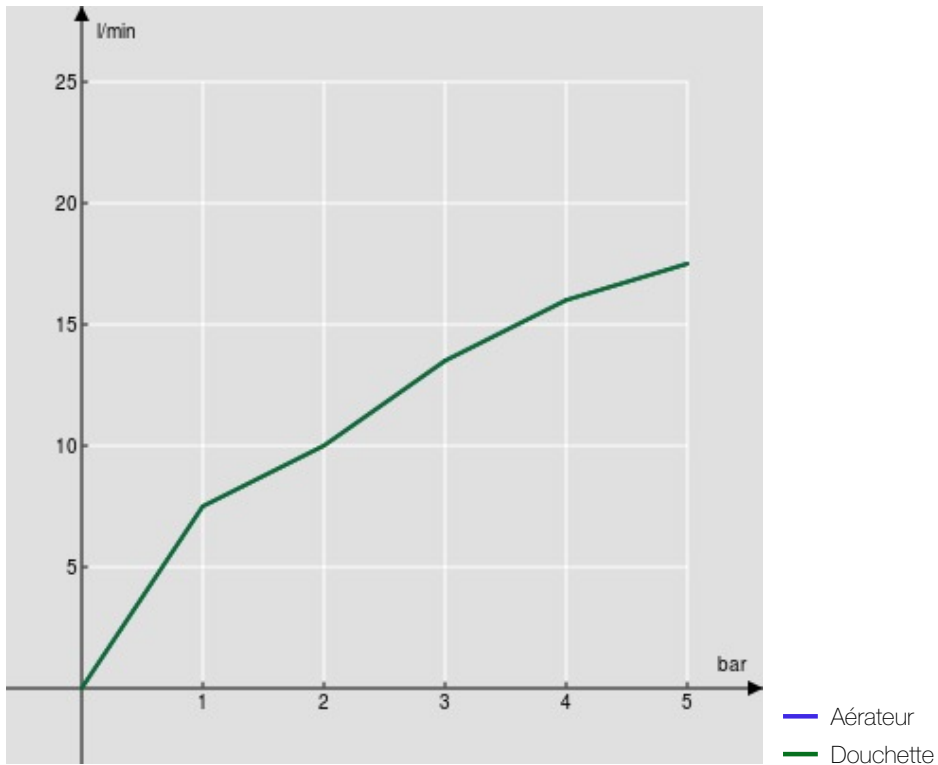

CARACTÉRISTIQUES

Mitigeur thermostatique mural complet

Inox

Blocage de sécurité à 38° C

Clapets anti-retour

Mousseur anticalcaire M 24 x 1

Douchette à 1 jet et flexible 150 cm

Emballage: 41 x 21 x 7 cm / 0,006027 m<sup>3</sup> / 3,66 kg

GRAPHIQUE DE DÉBIT: CHAUDE/FROIDE

GRAPHIQUE DE DÉBIT: MITIGÉE