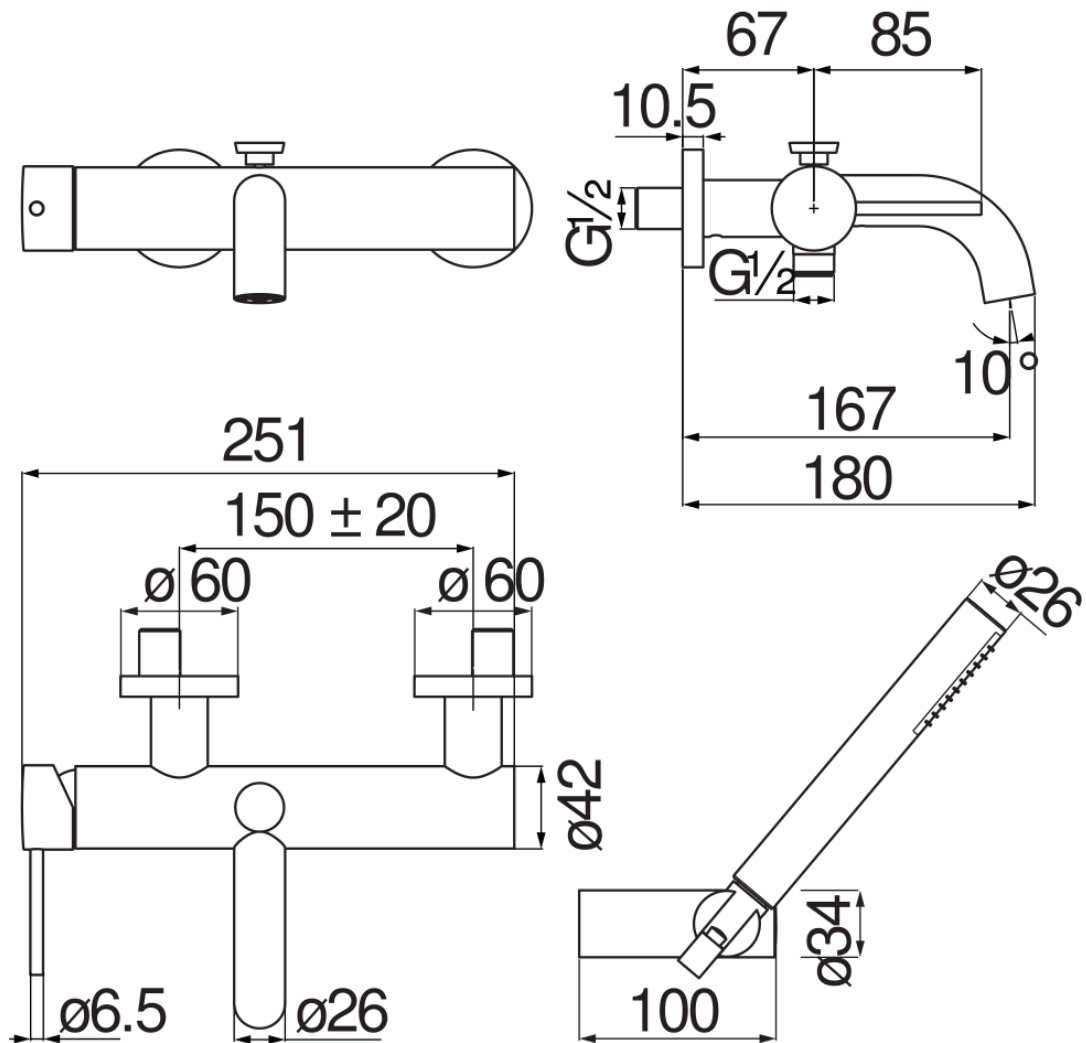

CARACTÉRISTIQUES

Mitigeur monocommande mural complet

Inox

Mousseur anticalcaire M 24 x 1

Inverseur avec retour automatique

Douchette à 1 jet et flexible 150 cm

Cartouche à double position et limiteur de débit 50 %

Emballage: 37,1 x 23,7 x 11 cm / 0,009671 m³

GRAPHIQUE DE DÉBIT: CHAUDE/FROIDE

GRAPHIQUE DE DÉBIT: MITIGÉE