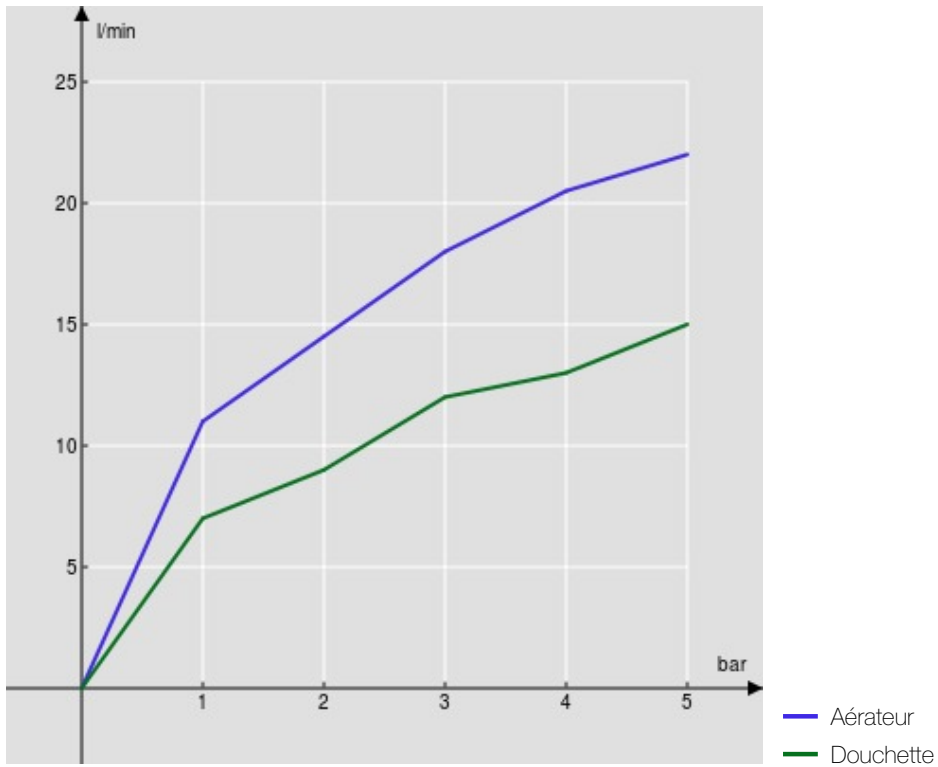

CARACTÉRISTIQUES

Mitigeur monocommande mural complet

Inox

Mousseur anticalcaire M 24 x 1

Inverseur avec retour automatique

Douchette à 1 jet et flexible 150 cm

Cartouche à double position et limiteur de débit 50 %

Emballage: 37,1 x 23,7 x 11 cm / 0,009671 m³

GRAPHIQUE DE DÉBIT: CHAUDE/FROIDE

GRAPHIQUE DE DÉBIT: MITIGÉE