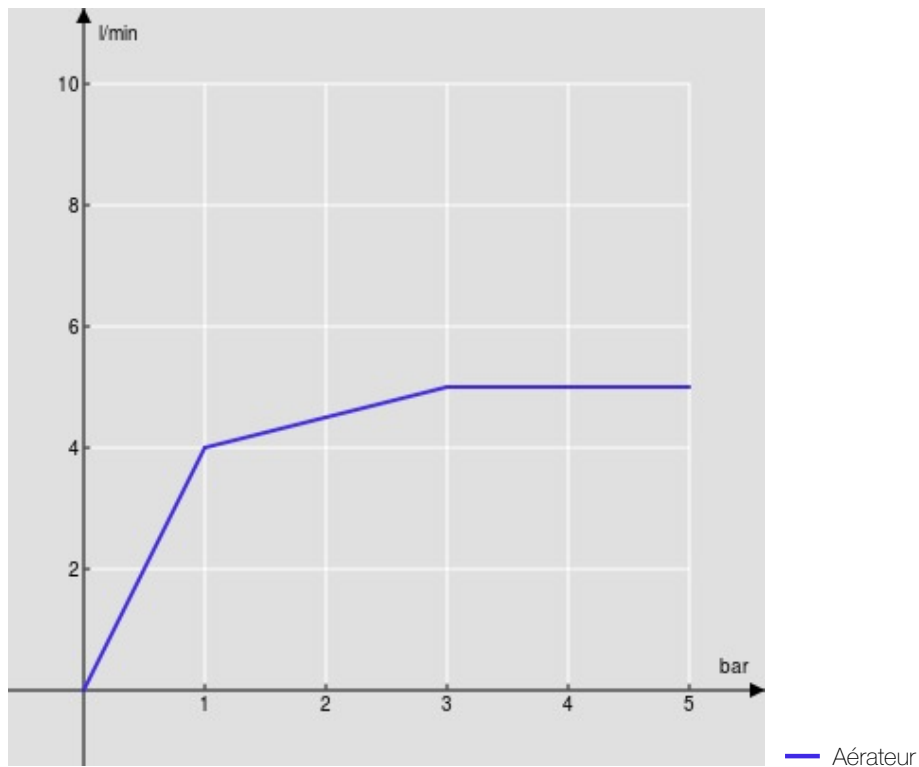

CARACTÉRISTIQUES

Monocommande

Moon drop PVD

Mousseur anticalcaire M 16 x 1, débit 5 l/min

Bec mobile, jet orientable

Vidage 1 1/4" push, flexibles inox ø 3/8"

Limiteur d'énergie avec ouverture en eau froide

Emballage: 41 x 21 x 7 cm / 0,006027 m³

GRAPHIQUE DE DÉBIT: CHAUDE/FROIDE

GRAPHIQUE DE DÉBIT: MITIGÉE