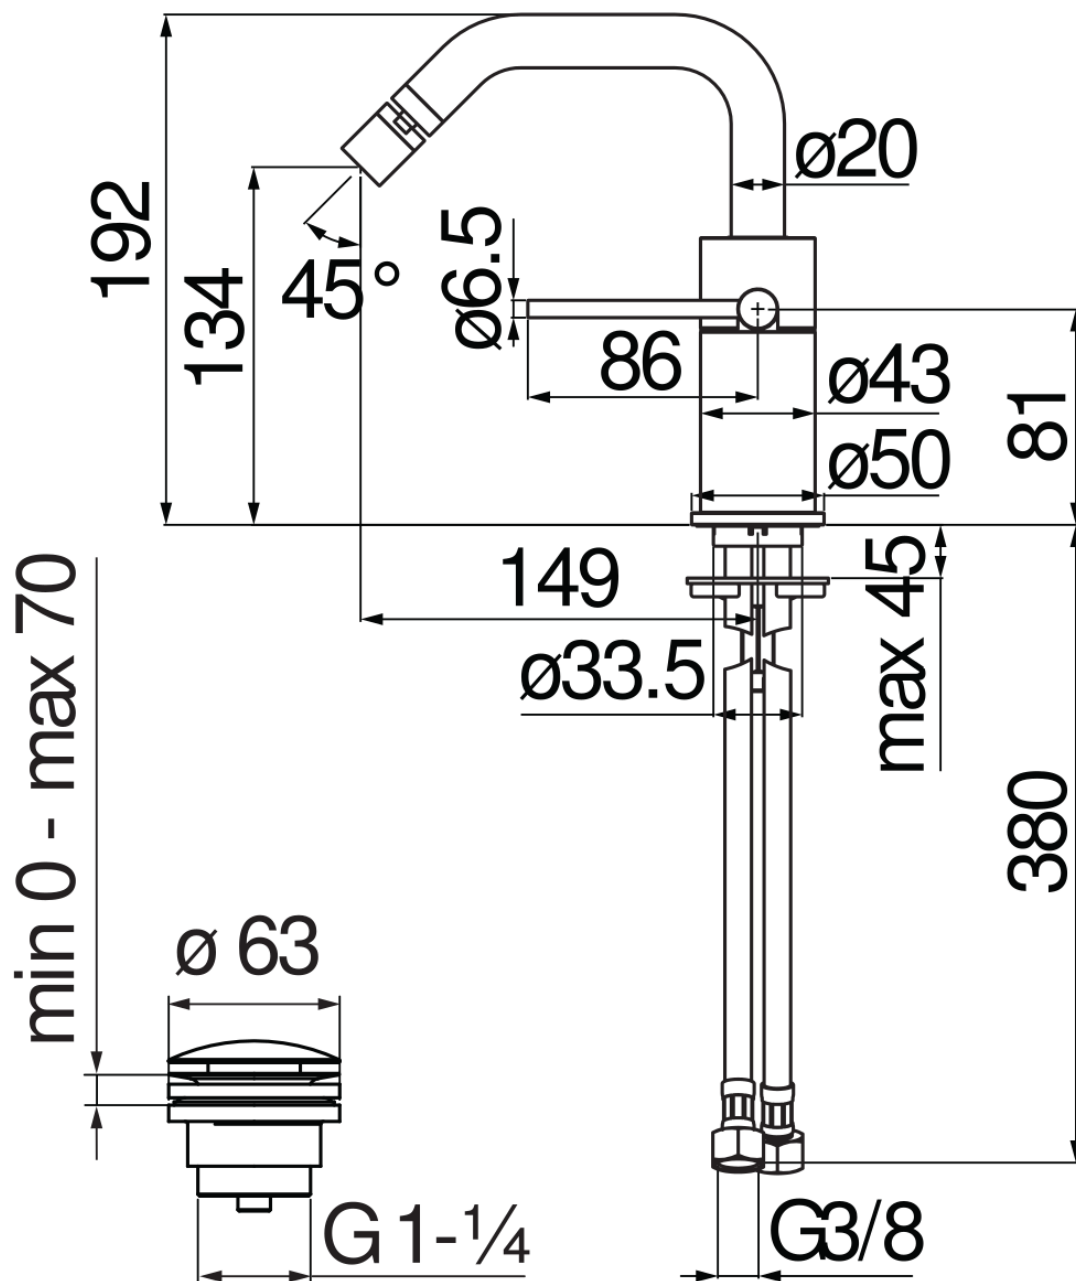

CARACTÉRISTIQUES

Monocommande

Moon drop PVD

Mousseur anticalcaire M 16 x 1, débit 5 l/min

Bec mobile, jet orientable

Vidage 1 1/4" push, flexibles inox ø 3/8"

Limiteur d'énergie avec ouverture en eau froide

Emballage: 41 x 21 x 7 cm / 0,006027 m³

GRAPHIQUE DE DÉBIT: CHAUDE/FROIDE

GRAPHIQUE DE DÉBIT: MITIGÉE