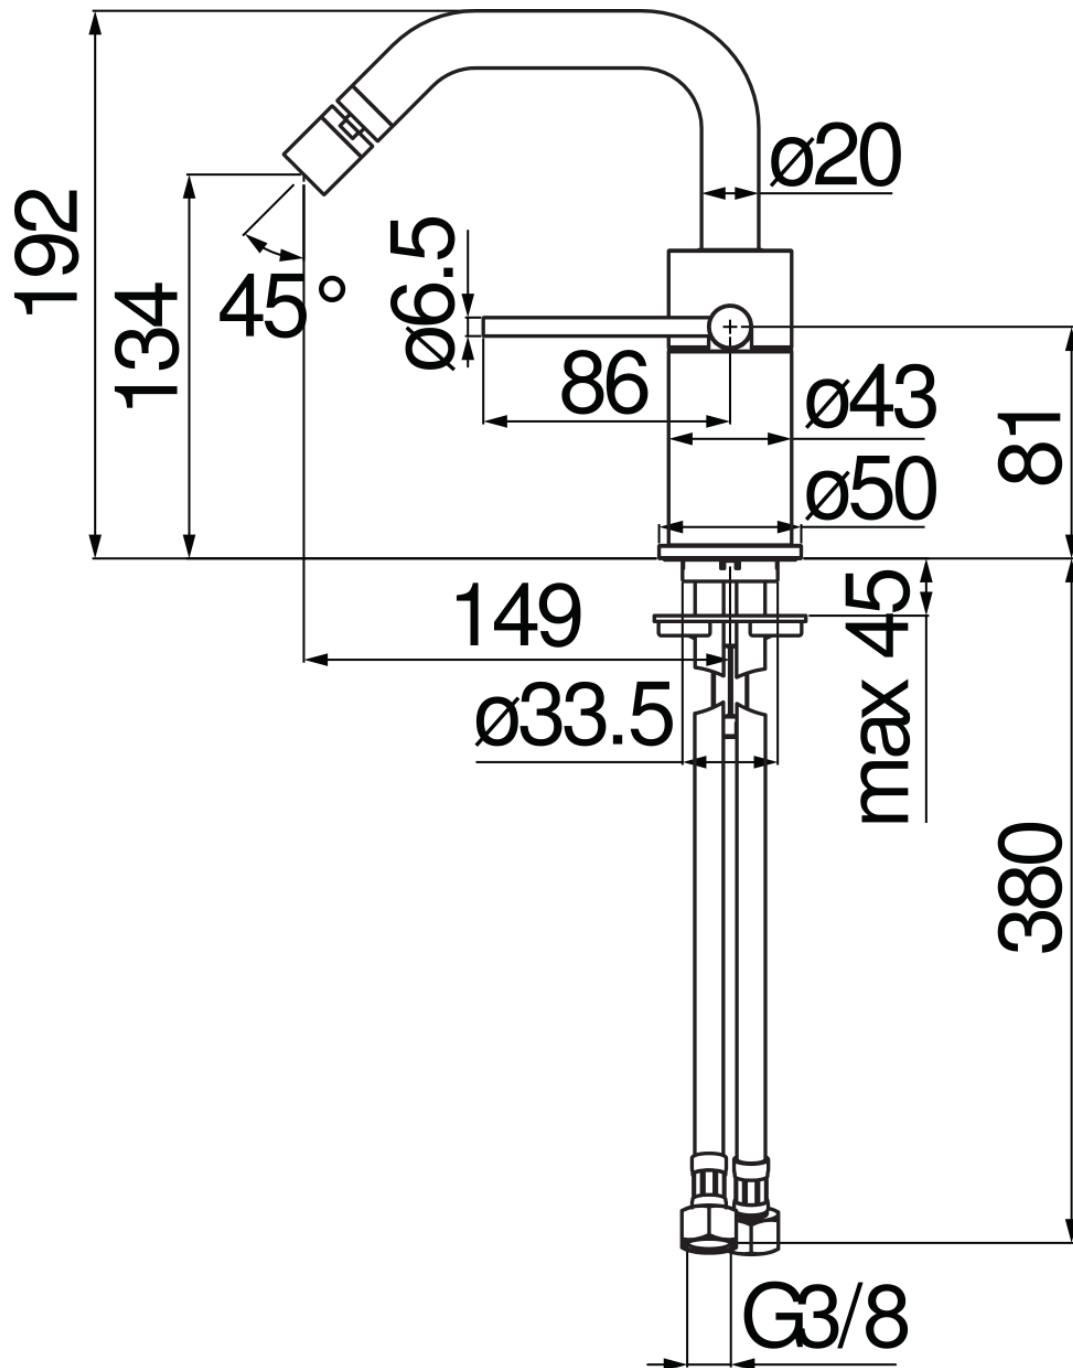

CARACTÉRISTIQUES

Monocommande

Chocolate red PVD

Mousseur anticalcaire M 16 x 1, débit 5 l/min

Bec mobile, jet orientable

Sans vidage, flexibles inox ø 3/8"

Limiteur d'énergie avec ouverture en eau froide

Emballage: 41 x 21 x 7 cm / 0,006027 m<sup>3</sup>

GRAPHIQUE DE DÉBIT: CHAUDE/FROIDE

— Aérateur

GRAPHIQUE DE DÉBIT: MITIGÉE

— Aérateur