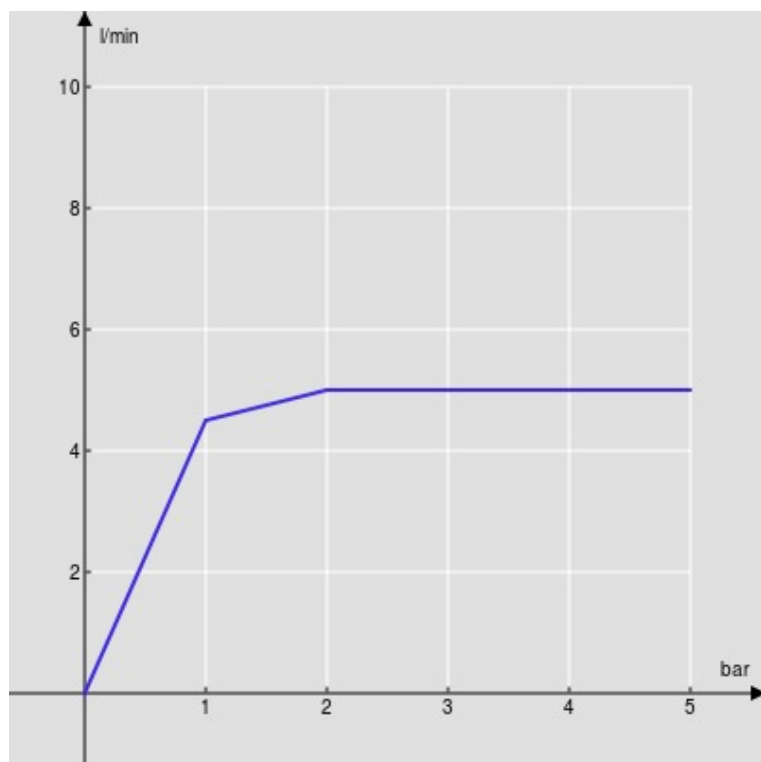

CARACTÉRISTIQUES

Monocommande

Chocolate red PVD

Mousseur anticalcaire M 16 x 1, débit 5 l/min

Bec mobile, jet orientable

Sans vidage, flexibles inox ø 3/8"

Limiteur d'énergie avec ouverture en eau froide

Emballage: 41 x 21 x 7 cm / 0,006027 m<sup>3</sup>

GRAPHIQUE DE DÉBIT: CHAUDE/FROIDE

— Aérateur

GRAPHIQUE DE DÉBIT: MITIGÉE

— Aérateur