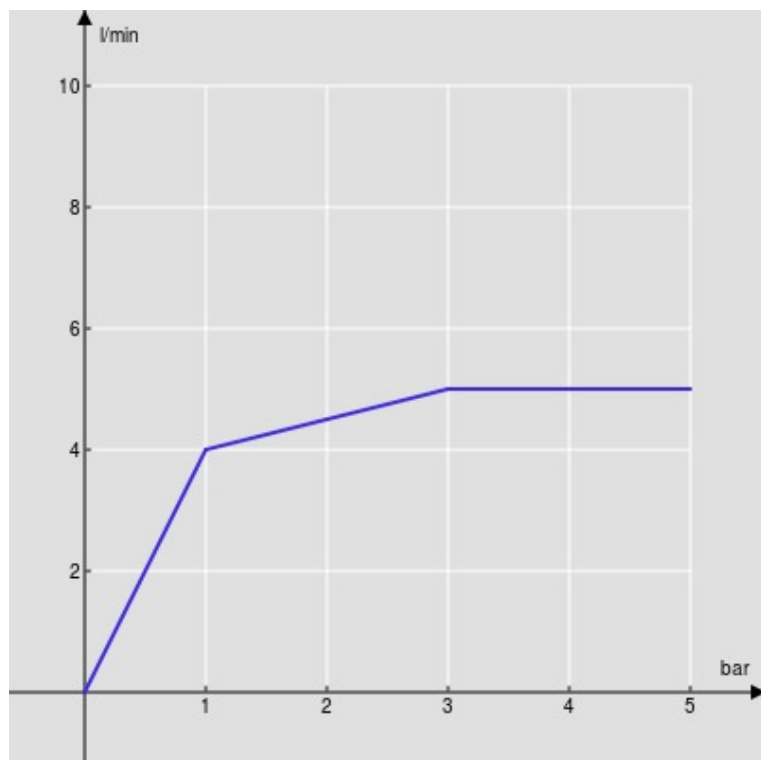

CARACTÉRISTIQUES

Monocommande

Chocolate red PVD

Mousseur anticalcaire M 16 x 1, débit 5 l/min

Bec mobile, jet orientable

Sans vidage, flexibles inox ø 3/8"

Limiteur d'énergie avec ouverture en eau froide

Emballage: 41 x 21 x 7 cm / 0,006027 m<sup>3</sup>

GRAPHIQUE DE DÉBIT: CHAUDE/FROIDE

— Aérateur

GRAPHIQUE DE DÉBIT: MITIGÉE

— Aérateur