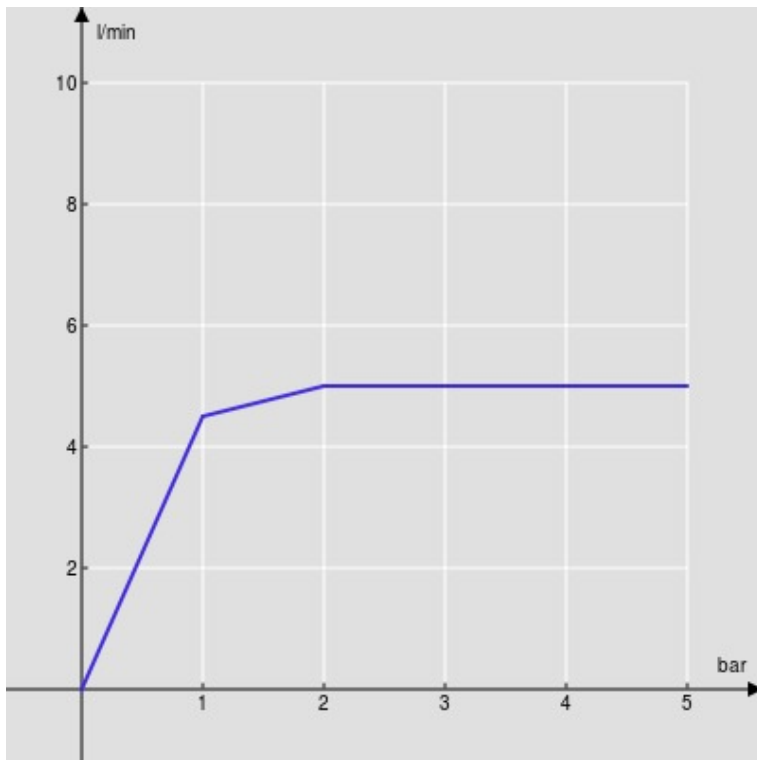

CARACTÉRISTIQUES

Monocommande rehaussé

Inox

Mousseur anticalcaire M 18 x 1, débit 5 l/min

Bec mobile

Vidage 1 1/4" push, flexibles inox ø 3/8"

Limiteur d'énergie avec ouverture en eau froide

Emballage: 66 x 34,5 x 7 cm / 0,01594 m³

CERTIFICATIONS

GRAPHIQUE DE DÉBIT: CHAUDE/FROIDE

— Aérateur

GRAPHIQUE DE DÉBIT: MITIGÉE

— Aérateur