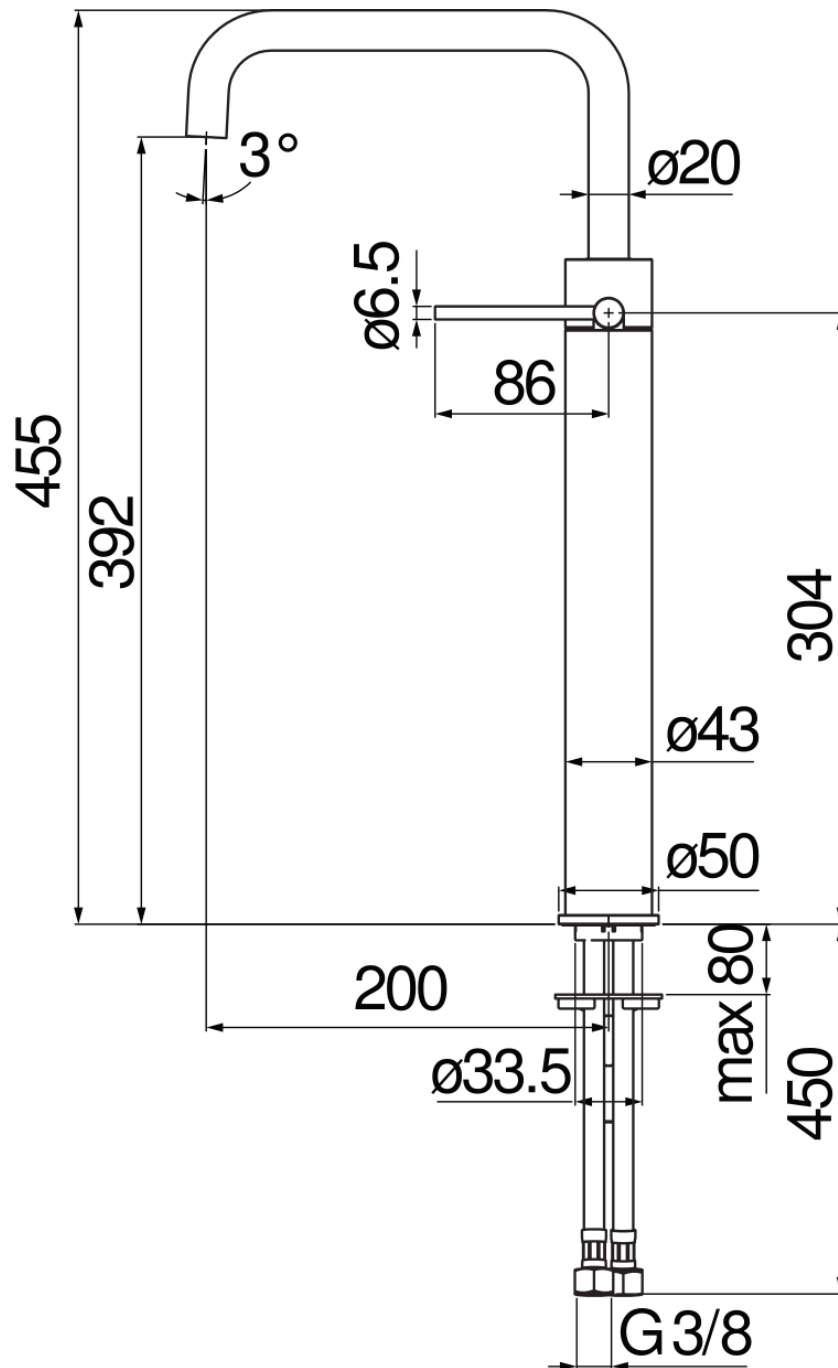

CARACTÉRISTIQUES

Monocommande rehaussé

Chocolate red PVD

Mousseur anticalcaire M 18 x 1, débit 5 l/min

Bec mobile

Sans vidage, flexibles inox ø 3/8"

Limiteur d'énergie avec ouverture en eau froide

Emballage: 66 x 34,5 x 7 cm / 0,01594 m³

GRAPHIQUE DE DÉBIT: CHAUDE/FROIDE

— Aérateur

GRAPHIQUE DE DÉBIT: MITIGÉE

— Aérateur