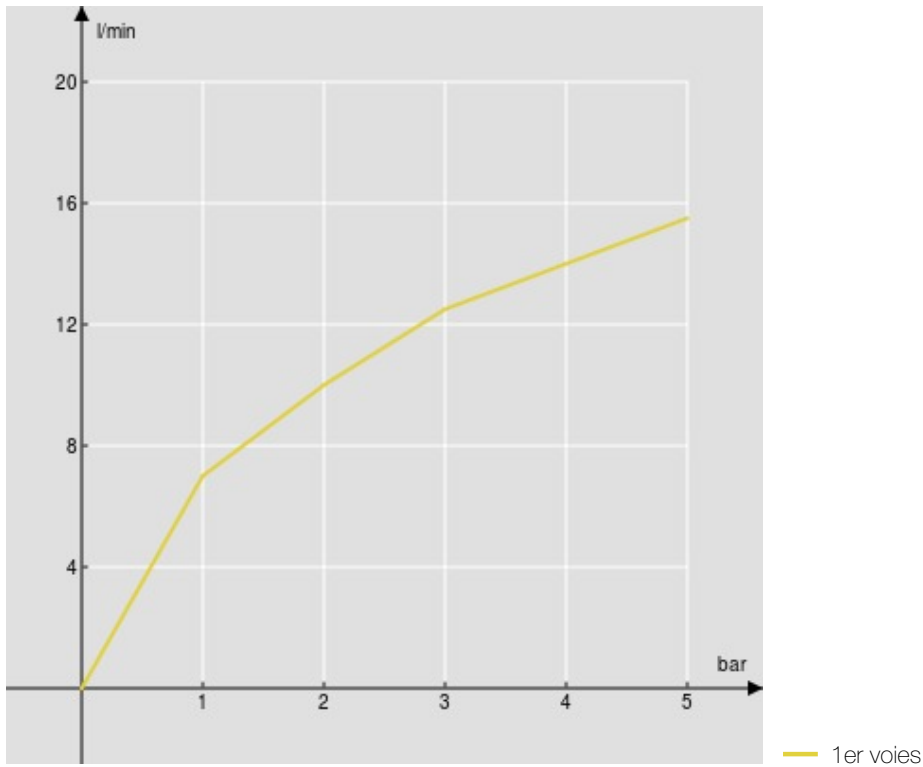

CARACTÉRISTIQUES

Mitigeur monocommande mural

Chrome

Sortie ø 1/2"

Cartouche à double position et limiteur de débit 50 %

Emballage: 41 x 21 x 7 cm / 0,00603 m<sup>3</sup> / 2,23 kg

GRAPHIQUE DE DÉBIT: CHAUDE/FROIDE

GRAPHIQUE DE DÉBIT: MITIGÉE