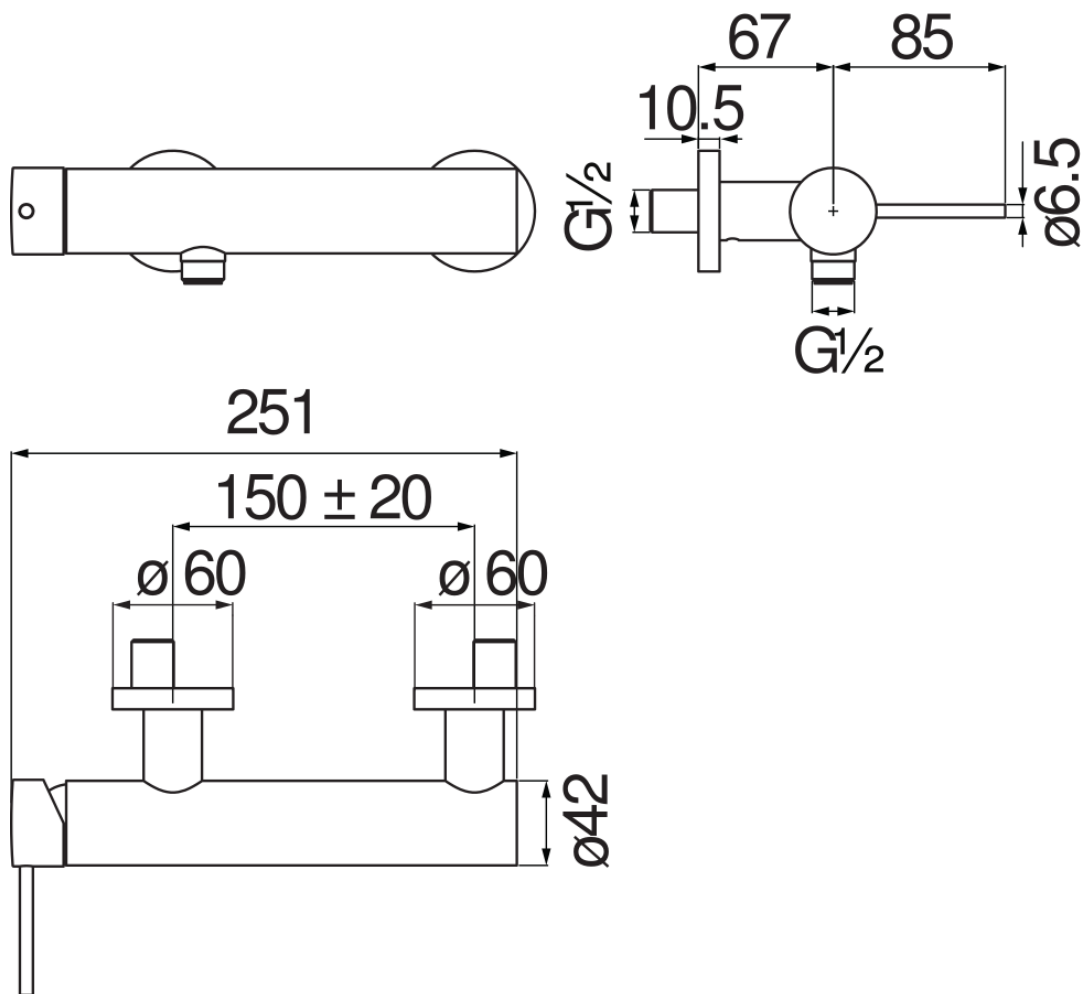

CARACTÉRISTIQUES

Mitigeur monocommande mural

Chrome

Sortie ø 1/2"

Cartouche à double position et limiteur de débit 50 %

Emballage: 41 x 21 x 7 cm / 0,00603 m<sup>3</sup> / 2,23 kg

GRAPHIQUE DE DÉBIT: CHAUDE/FROIDE

GRAPHIQUE DE DÉBIT: MITIGÉE