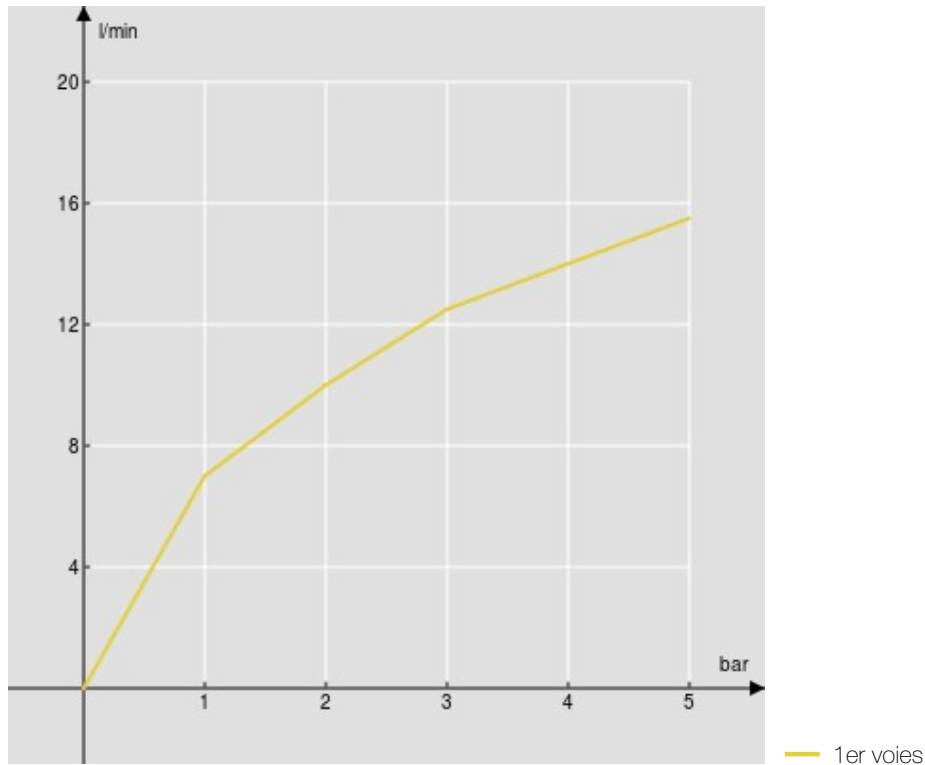

CARACTÉRISTIQUES

Mitigeur monocommande mural

Inox

Sortie ø 1/2"

Cartouche à double position et limiteur de débit 50 %

Emballage: 41 x 21 x 7 cm / 0,00603 m³ / 2,23 kg

GRAPHIQUE DE DÉBIT: CHAUDE/FROIDE

GRAPHIQUE DE DÉBIT: MITIGÉE