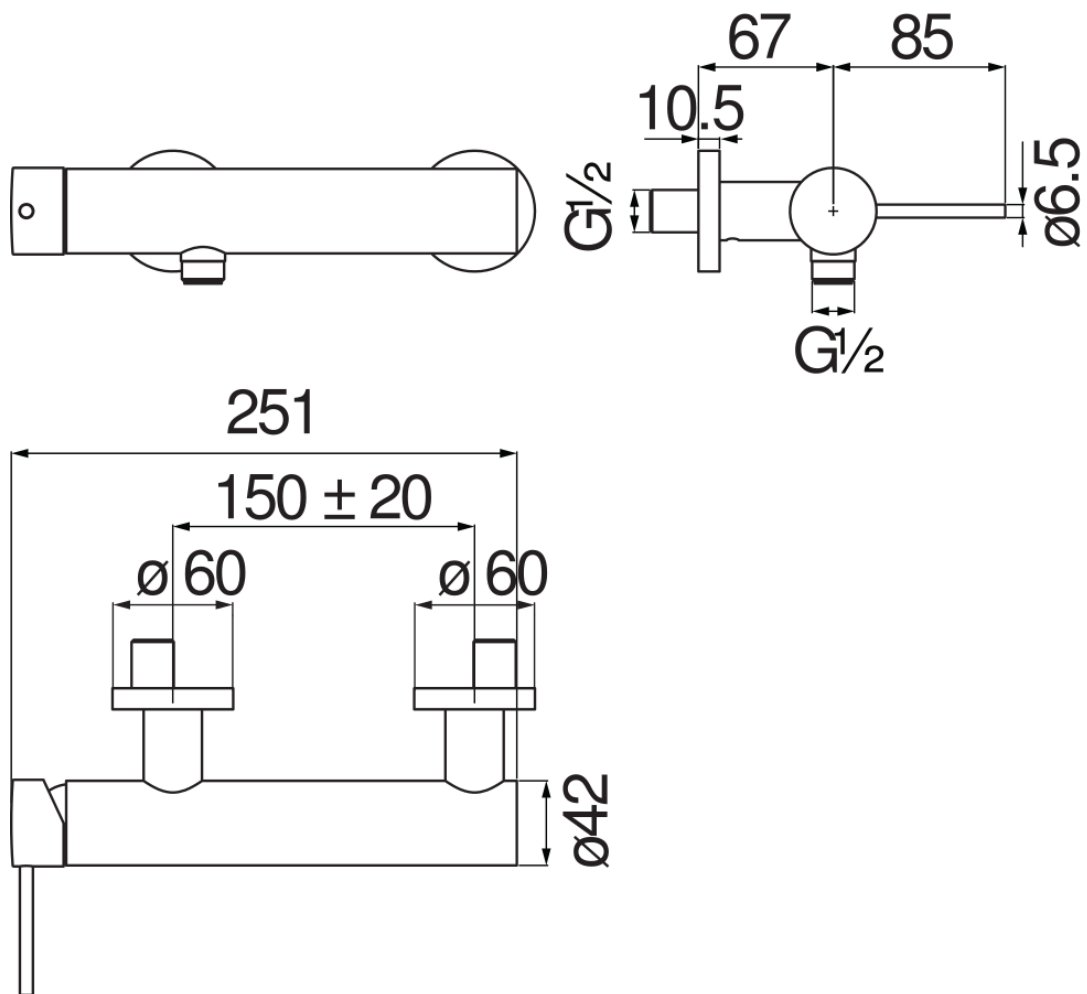

CARACTÉRISTIQUES

Mitigeur monocommande mural

Inox

Sortie ø 1/2"

Cartouche à double position et limiteur de débit 50 %

Emballage: 41 x 21 x 7 cm / 0,00603 m³ / 2,23 kg

GRAPHIQUE DE DÉBIT: CHAUDE/FROIDE

GRAPHIQUE DE DÉBIT: MITIGÉE