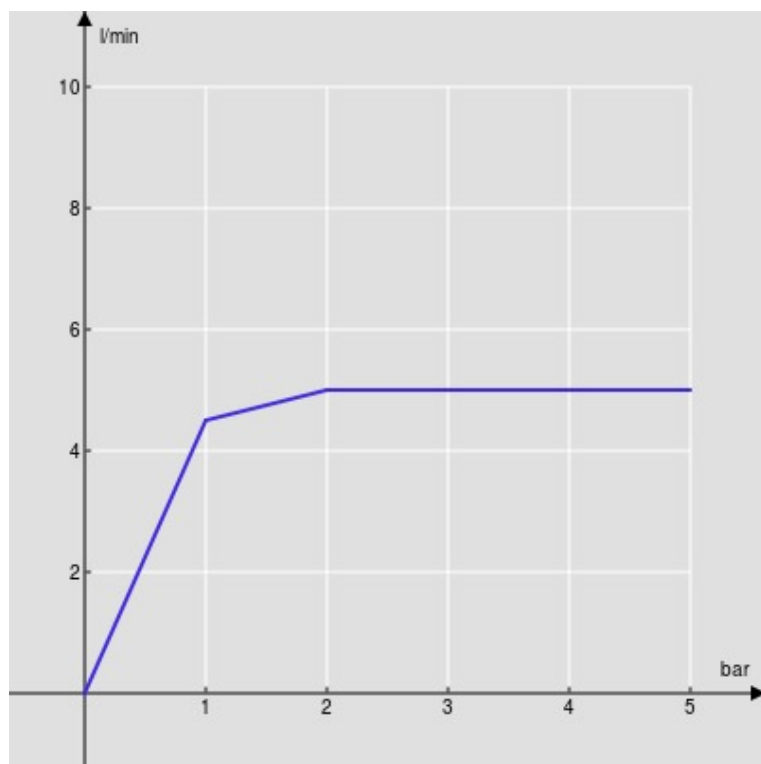

CARACTÉRISTIQUES

Monocommande
Red canyon PVD
Mousseur anticalcaire M 18 x 1, débit 5 l/min
Bec mobile
Vidage 1 1/4" push, flexibles inox ø 3/8"
Limiteur d'énergie avec ouverture en eau froide
Emballage: 41 x 21 x 7 cm / 0,006027 m³

CERTIFICATIONS

GRAPHIQUE DE DÉBIT: CHAUDE/FROIDE

— Aérateur

GRAPHIQUE DE DÉBIT: MITIGÉE

— Aérateur