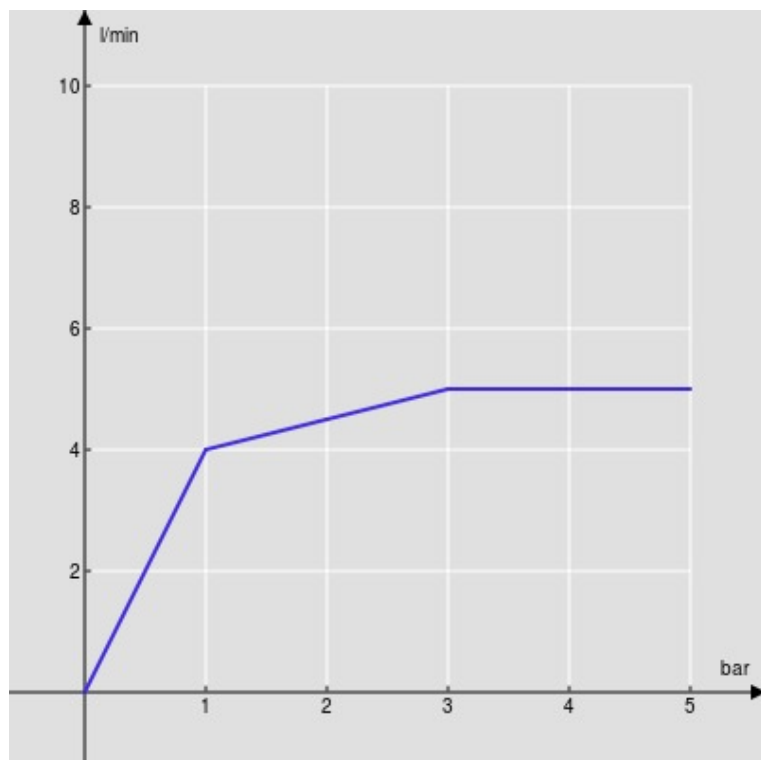

GRAPHIQUE DE DÉBIT: CHAUDE/FROIDE