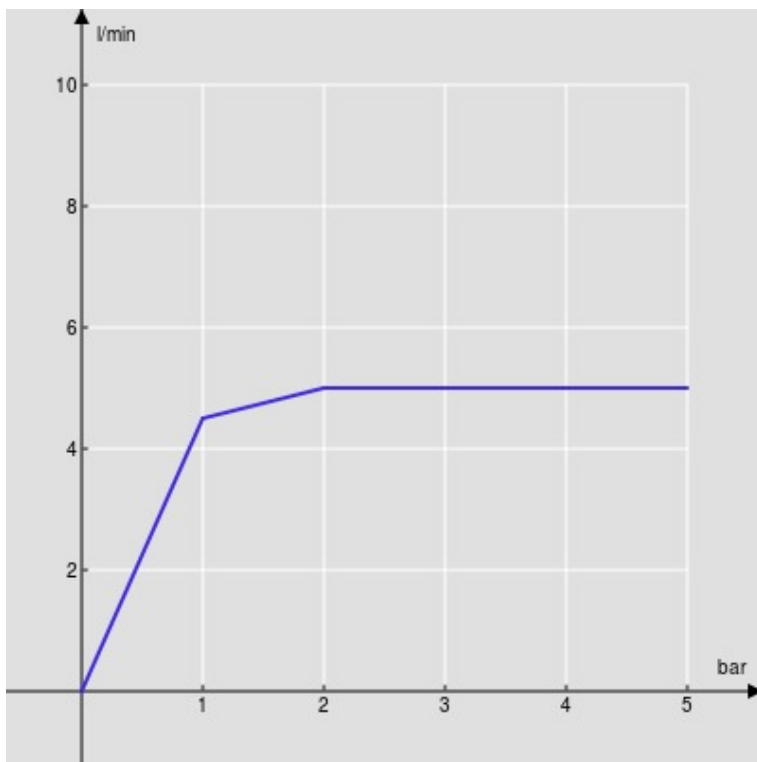

CARACTÉRISTIQUES

Monocommande

Chocolate red PVD

Mousseur anticalcaire M 18 x 1, débit 5 l/min

Bec mobile

Vidage 1 1/4" push, flexibles inox ø 3/8"

Limiteur d'énergie avec ouverture en eau froide

Emballage: 41 x 21 x 7 cm / 0,006027 m³

GRAPHIQUE DE DÉBIT: CHAUDE/FROIDE

— Aérateur

GRAPHIQUE DE DÉBIT: MITIGÉE

— Aérateur