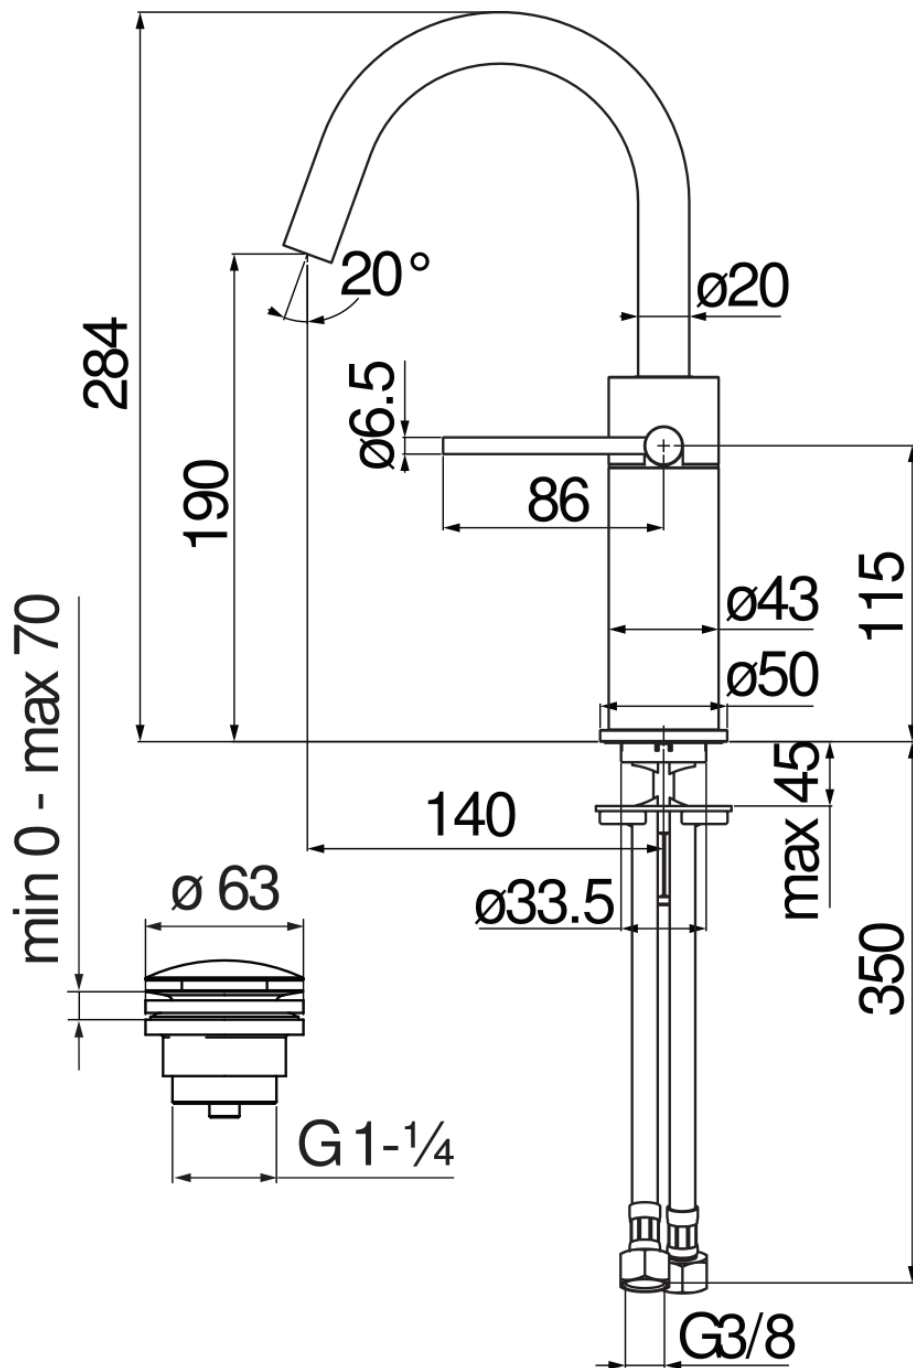

CARACTÉRISTIQUES

Monocommande

Chocolate red PVD

Mousseur anticalcaire M 18 x 1, débit 5 l/min

Bec mobile

Vidage 1 1/4" push, flexibles inox ø 3/8"

Limiteur d'énergie avec ouverture en eau froide

Emballage: 41 x 21 x 7 cm / 0,006027 m³

GRAPHIQUE DE DÉBIT: CHAUDE/FROIDE

— Aérateur

GRAPHIQUE DE DÉBIT: MITIGÉE

— Aérateur