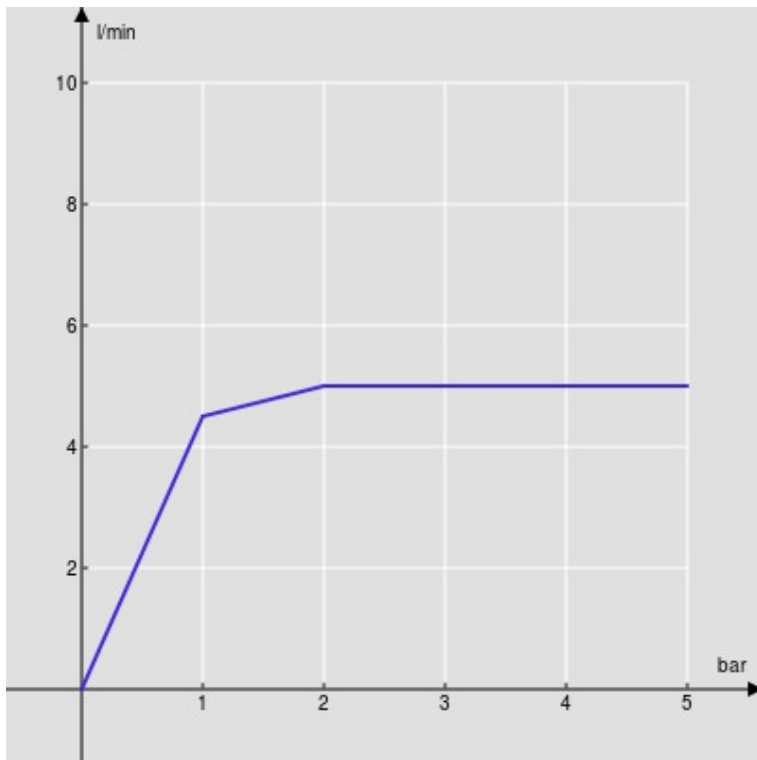

CARACTÉRISTIQUES

Monocommande  
Red canyon PVD  
Mousseur anticalcaire M 18 x 1, débit 5 l/min  
Bec mobile  
Sans vidage, flexibles inox ø 3/8"  
Limiteur d'énergie avec ouverture en eau froide  
Emballage: 41 x 21 x 7 cm / 0,006027 m<sup>3</sup>

CERTIFICATIONS

GRAPHIQUE DE DÉBIT: CHAUDE/FROIDE

— Aérateur

GRAPHIQUE DE DÉBIT: MITIGÉE

— Aérateur