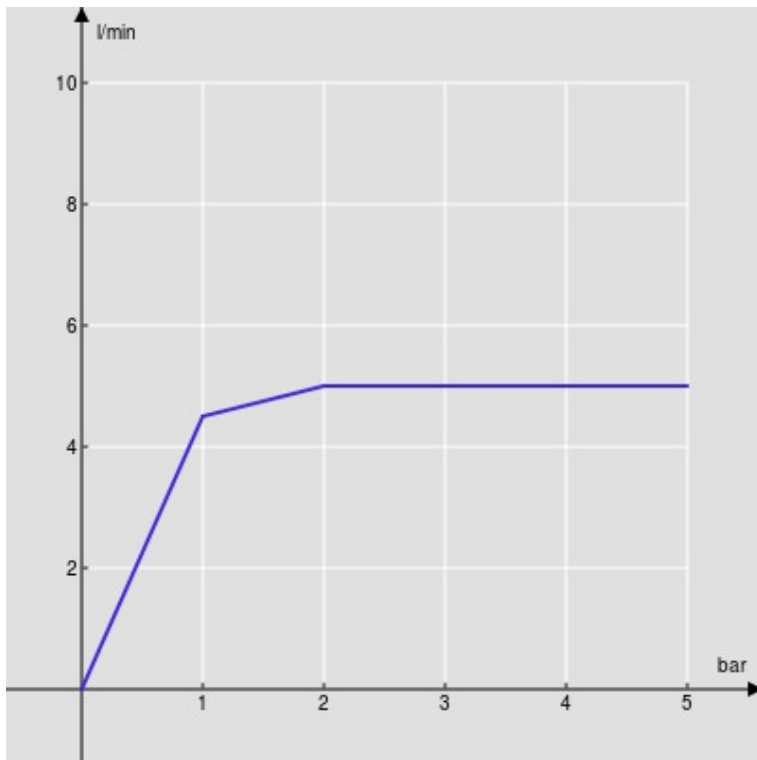

CARACTÉRISTIQUES

Monocommande
Red canyon PVD
Mousseur anticalcaire M 16 x 1, débit 5 l/min
Bec mobile, jet orientable
Vidage 1 1/4" push, flexibles inox ø 3/8"
Limiteur d'énergie avec ouverture en eau froide
Emballage: 41 x 21 x 7 cm / 0,006027 m³

CERTIFICATIONS

GRAPHIQUE DE DÉBIT: CHAUDE/FROIDE

— Aérateur

GRAPHIQUE DE DÉBIT: MITIGÉE

— Aérateur