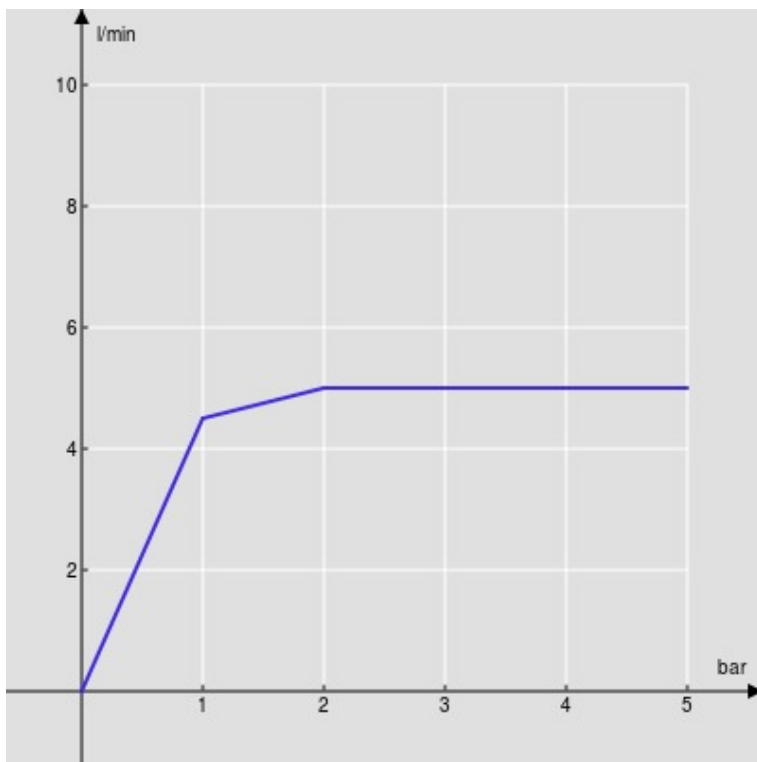

CARACTÉRISTIQUES

Monocommande rehaussé  
Red canyon PVD  
Mousseur anticalcaire M 18 x 1, débit 5 l/min  
Bec mobile  
Sans vidage, flexibles inox ø 3/8"  
Limiteur d'énergie avec ouverture en eau froide  
Emballage: 56,5 x 29 x 7,1 cm / 0,011633 m<sup>3</sup>

CERTIFICATIONS

GRAPHIQUE DE DÉBIT: CHAUDE/FROIDE

— Aérateur

GRAPHIQUE DE DÉBIT: MITIGÉE

— Aérateur