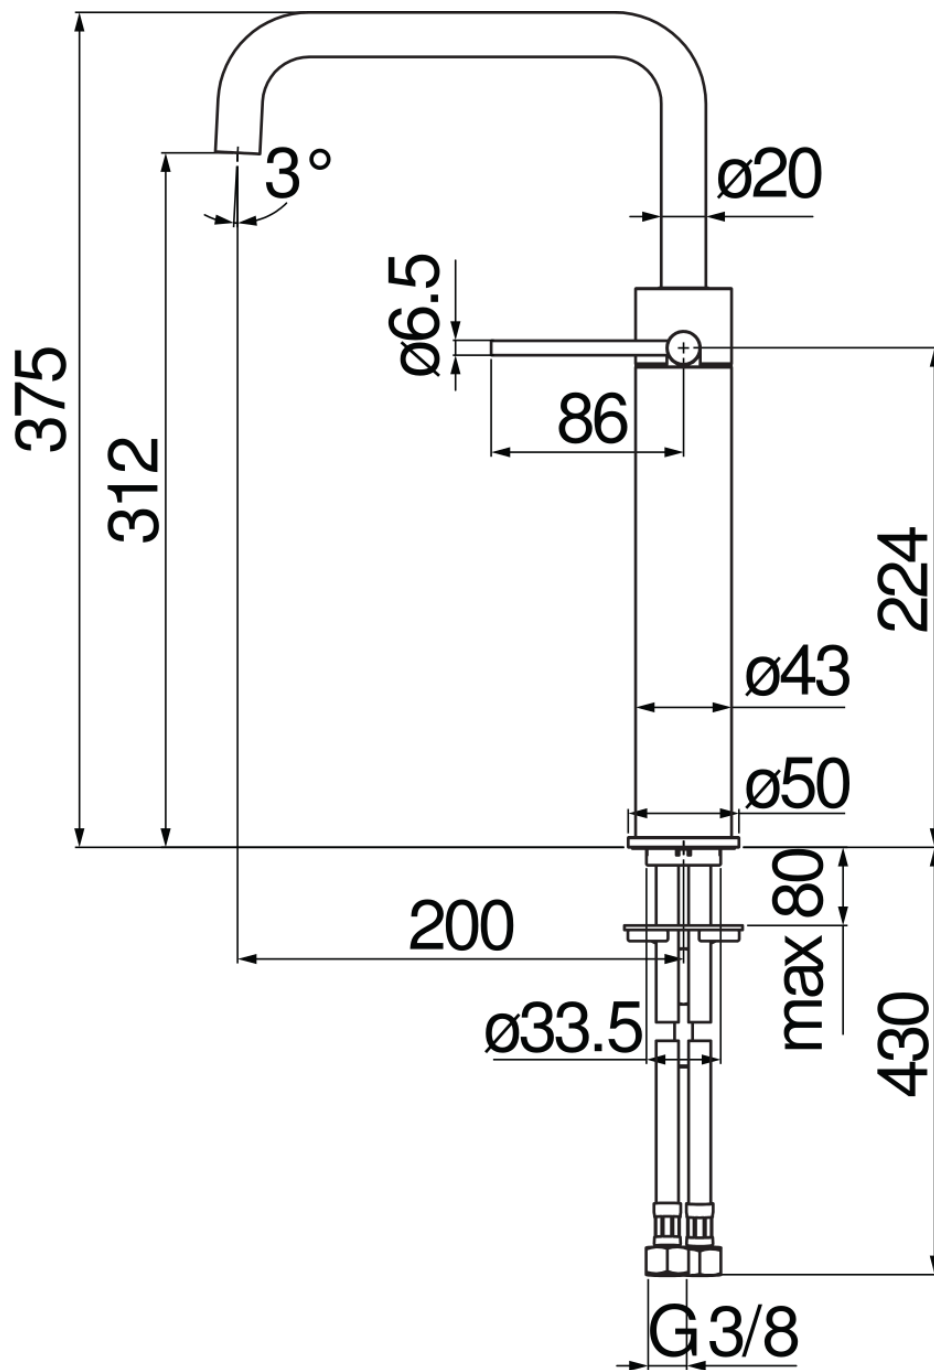

CARACTÉRISTIQUES

Monocommande rehaussé

Chocolate red PVD

Mousseur anticalcaire M 18 x 1, débit 5 l/min

Bec mobile

Sans vidage, flexibles inox ø 3/8"

Limiteur d'énergie avec ouverture en eau froide

Emballage: 56,5 x 29 x 7,1 cm / 0,011633 m<sup>3</sup>

GRAPHIQUE DE DÉBIT: CHAUDE/FROIDE

— Aérateur

GRAPHIQUE DE DÉBIT: MITIGÉE

— Aérateur