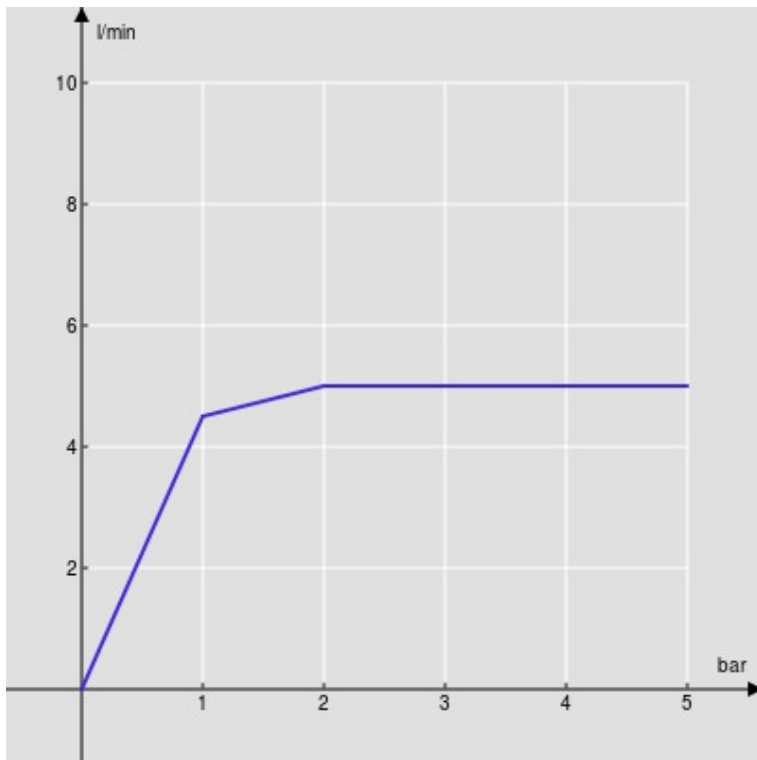

CARACTÉRISTIQUES

Monocommande rehaussé
Red canyon PVD
Mousseur anticalcaire M 18 x 1, débit 5 l/min
Bec mobile
Vidage 1 1/4" push, flexibles inox ø 3/8"
Limiteur d'énergie avec ouverture en eau froide
Emballage: 56,5 x 29 x 7,1 cm / 0,011633 m³

CERTIFICATIONS

GRAPHIQUE DE DÉBIT: CHAUDE/FROIDE

— Aérateur

GRAPHIQUE DE DÉBIT: MITIGÉE

— Aérateur