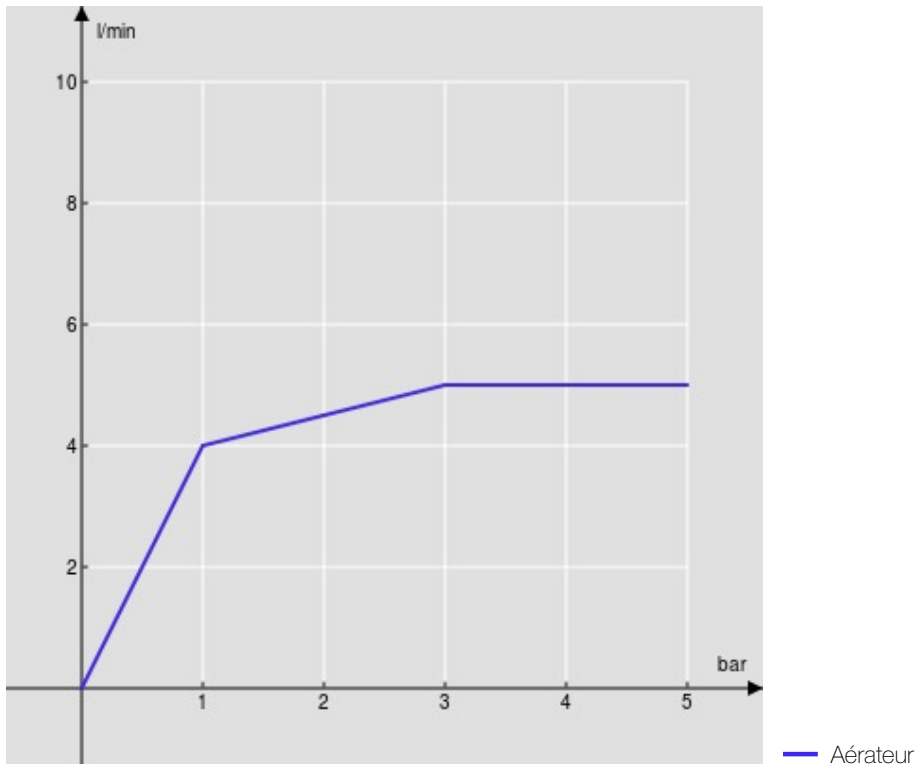

CARACTÉRISTIQUES

Monocommande rehaussé

Chocolate red PVD

Mousseur anticalcaire M 18 x 1, débit 5 l/min

Bec mobile

Vidage 1 1/4" push, flexibles inox ø 3/8"

Limiteur d'énergie avec ouverture en eau froide

Emballage: 56,5 x 29 x 7,1 cm / 0,011633 m<sup>3</sup>

GRAPHIQUE DE DÉBIT: CHAUDE/FROIDE

GRAPHIQUE DE DÉBIT: MITIGÉE