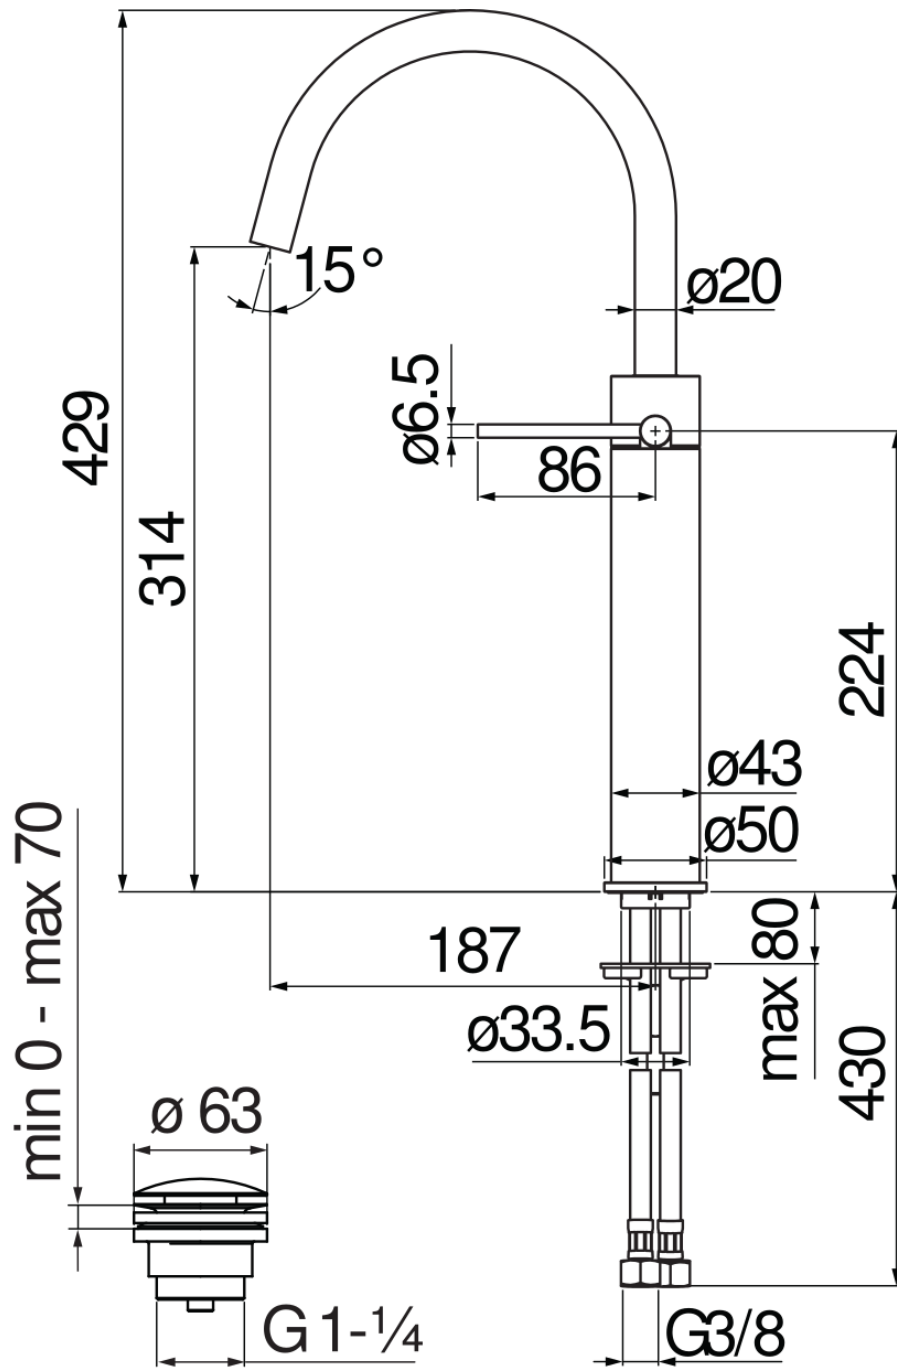

CARACTÉRISTIQUES

Monocommande rehaussé

Chocolate red PVD

Mousseur anticalcaire M 18 x 1, débit 5 l/min

Bec mobile

Vidage 1 1/4" push, flexibles inox ø 3/8"

Limiteur d'énergie avec ouverture en eau froide

Emballage: 56,5 x 29 x 7,1 cm / 0,011633 m<sup>3</sup>

GRAPHIQUE DE DÉBIT: CHAUDE/FROIDE

GRAPHIQUE DE DÉBIT: MITIGÉE