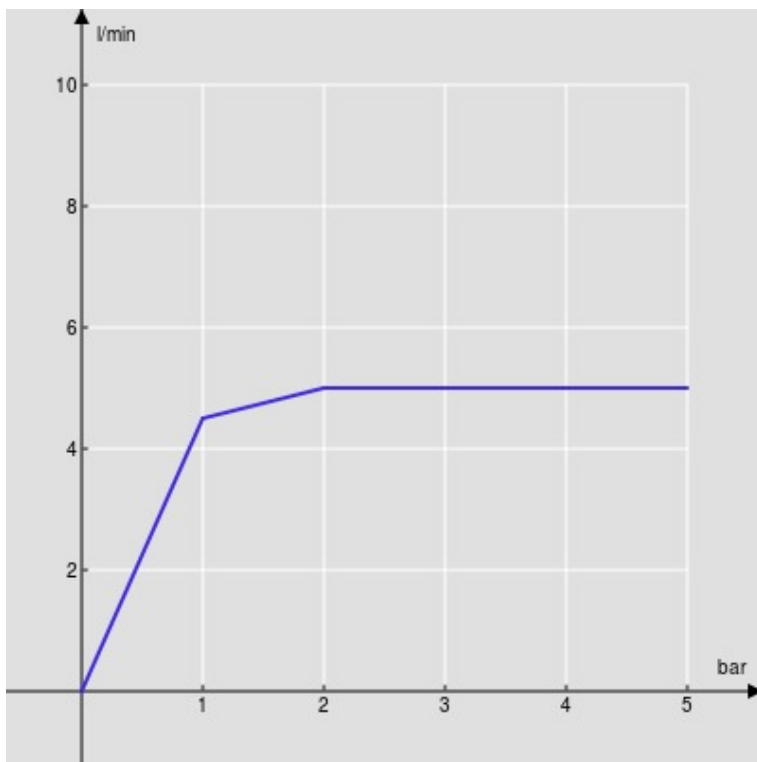

CARACTÉRISTIQUES

Monocommande rehaussé

Chrome

Mousseur anticalcaire M 18 x 1, débit 5 l/min

Bec mobile

Sans vidage, flexibles inox ø 3/8"

Limiteur d'énergie avec ouverture en eau froide

Emballage: 56,5 x 29 x 7,1 cm / 0,011633 m³

CERTIFICATIONS

GRAPHIQUE DE DÉBIT: CHAUDE/FROIDE

— Aérateur

GRAPHIQUE DE DÉBIT: MITIGÉE

— Aérateur