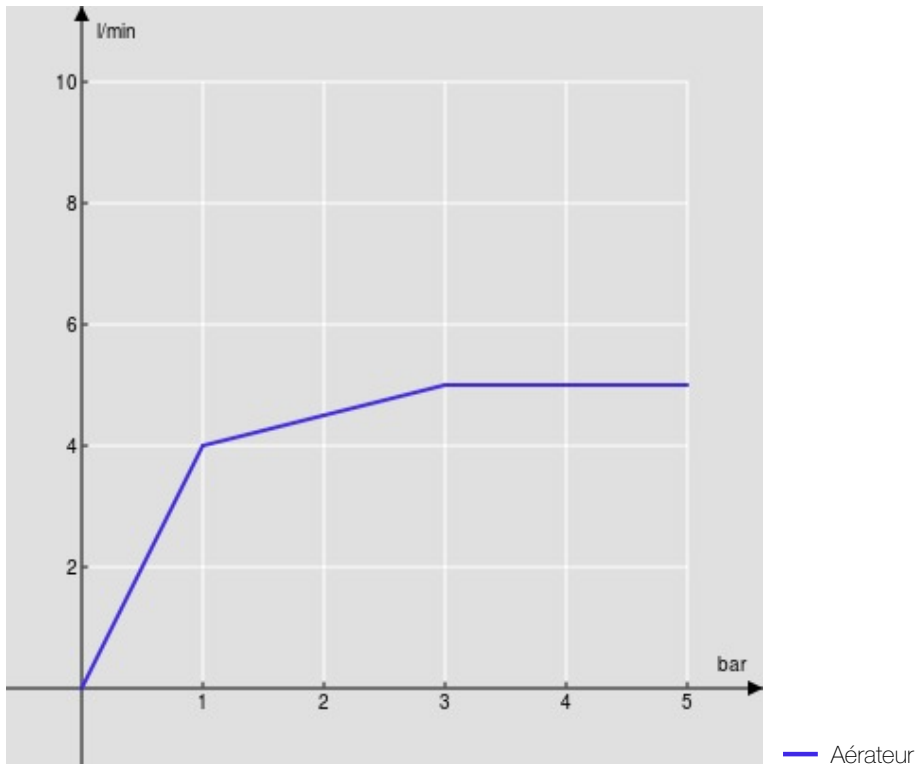

CARACTÉRISTIQUES

Monocommande rehaussé

Moon drop PVD

Mousseur anticalcaire M 18 x 1, débit 5 l/min

Bec mobile

Sans vidage, flexibles inox ø 3/8"

Limiteur d'énergie avec ouverture en eau froide

Emballage: 56,5 x 29 x 7,1 cm / 0,011633 m³

GRAPHIQUE DE DÉBIT: CHAUDE/FROIDE

GRAPHIQUE DE DÉBIT: MITIGÉE