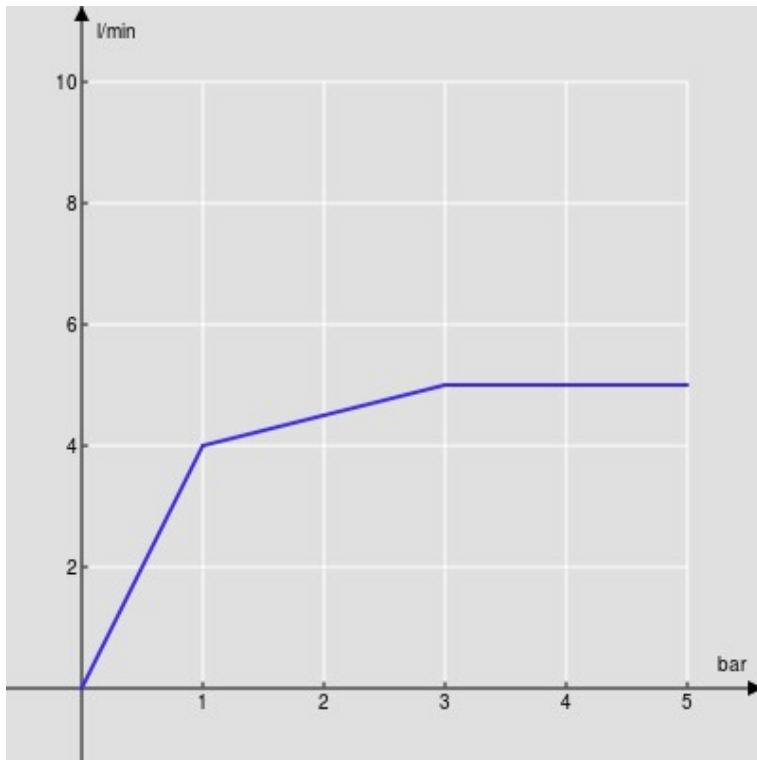

GRAPHIQUE DE DÉBIT: CHAUDE/FROIDE