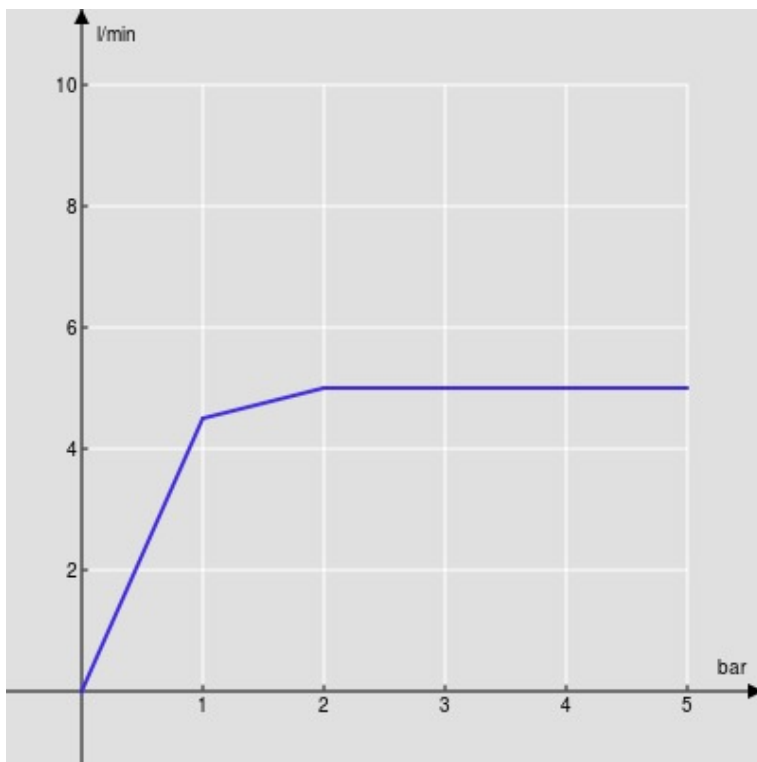

CARACTÉRISTIQUES

Monocommande rehaussé

Inox

Mousseur anticalcaire M 18 x 1, débit 5 l/min

Bec mobile

Sans vidage, flexibles inox ø 3/8"

Limiteur d'énergie avec ouverture en eau froide

Emballage: 56,5 x 29 x 7,1 cm / 0,011633 m³

CERTIFICATIONS

GRAPHIQUE DE DÉBIT: CHAUDE/FROIDE

— Aérateur

GRAPHIQUE DE DÉBIT: MITIGÉE

— Aérateur