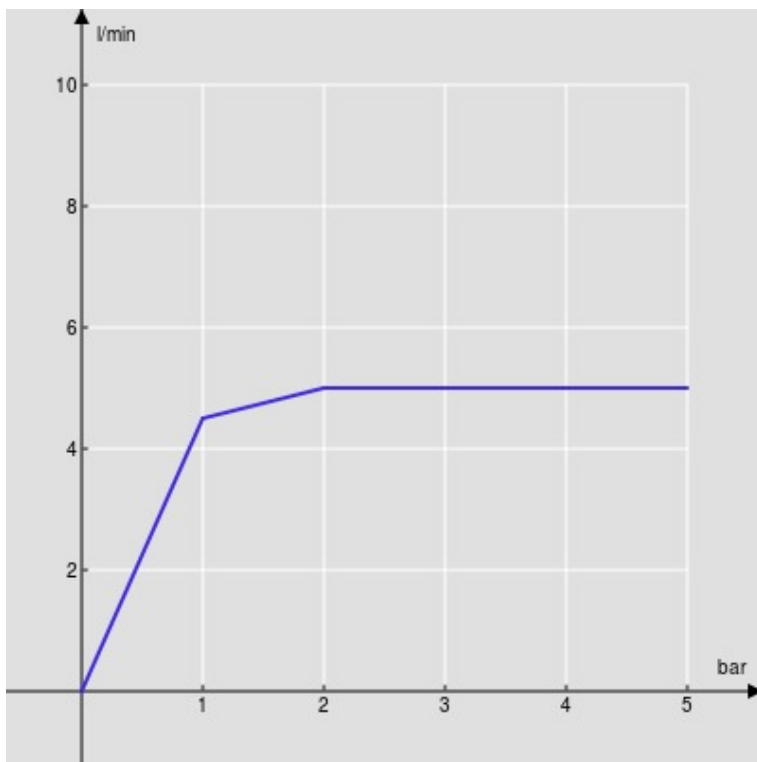

CARACTÉRISTIQUES

Monocommande
Chrome
Mousseur anticalcaire M 18 x 1, débit 5 l/min
Bec mobile
Sans vidage
Limiteur d'énergie avec ouverture en eau froide

CERTIFICATIONS

GRAPHIQUE DE DÉBIT: CHAUDE/FROIDE

— Aérateur

GRAPHIQUE DE DÉBIT: MITIGÉE

— Aérateur