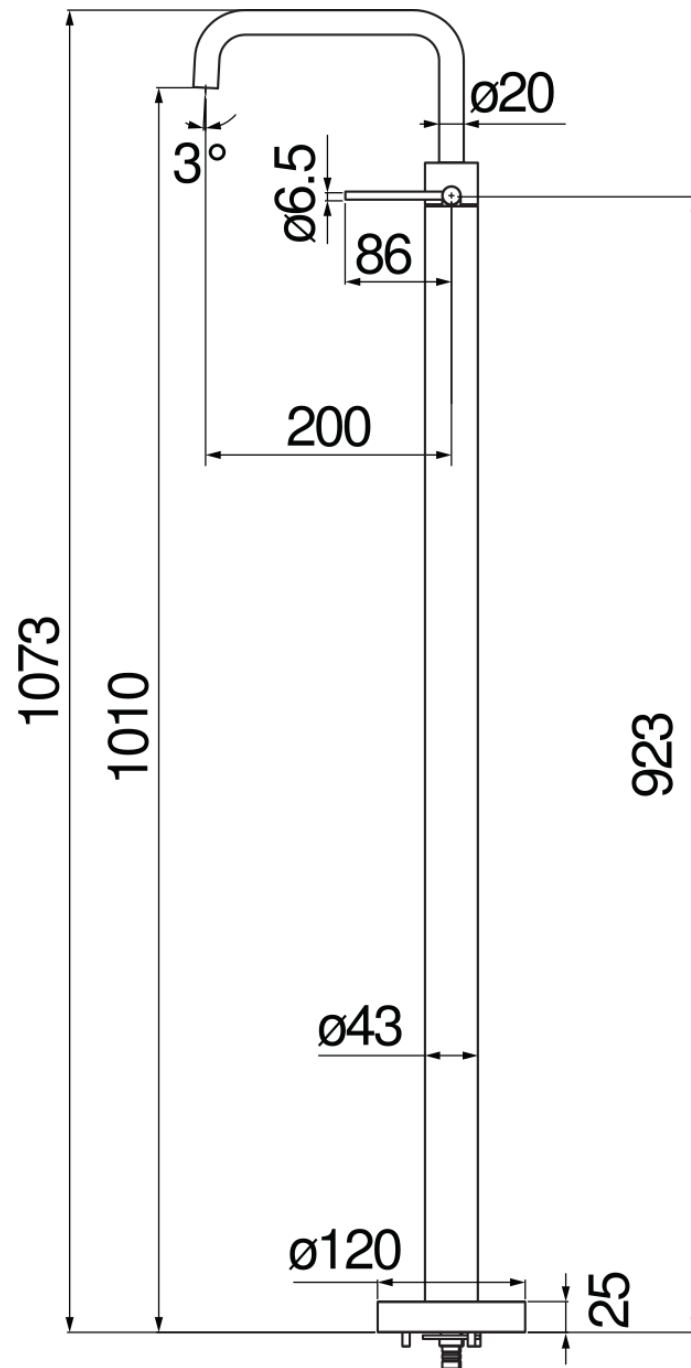

CARACTÉRISTIQUES

Monocommande
Chrome
Mousseur anticalcaire M 18 x 1, débit 5 l/min
Bec mobile
Sans vidage
Limiteur d'énergie avec ouverture en eau froide

CERTIFICATIONS

GRAPHIQUE DE DÉBIT: CHAUDE/FROIDE

— Aérateur

GRAPHIQUE DE DÉBIT: MITIGÉE

— Aérateur