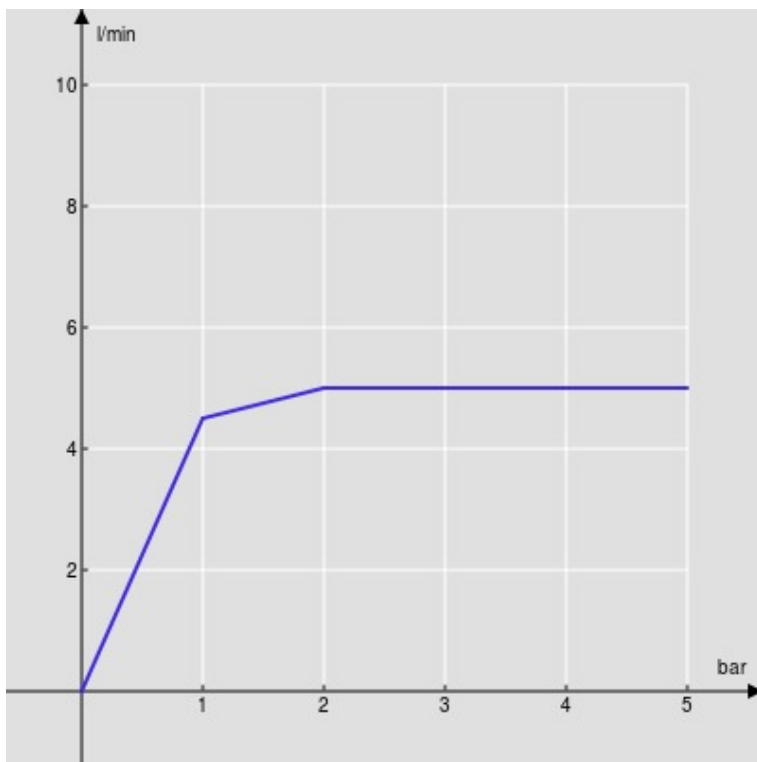

CARACTÉRISTIQUES

Monocommande

Moon drop PVD

Mousseur anticalcaire M 18 x 1, débit 5 l/min

Bec mobile

Sans vidage

Limiteur d'énergie avec ouverture en eau froide

GRAPHIQUE DE DÉBIT: CHAUDE/FROIDE

— Aérateur

GRAPHIQUE DE DÉBIT: MITIGÉE

— Aérateur