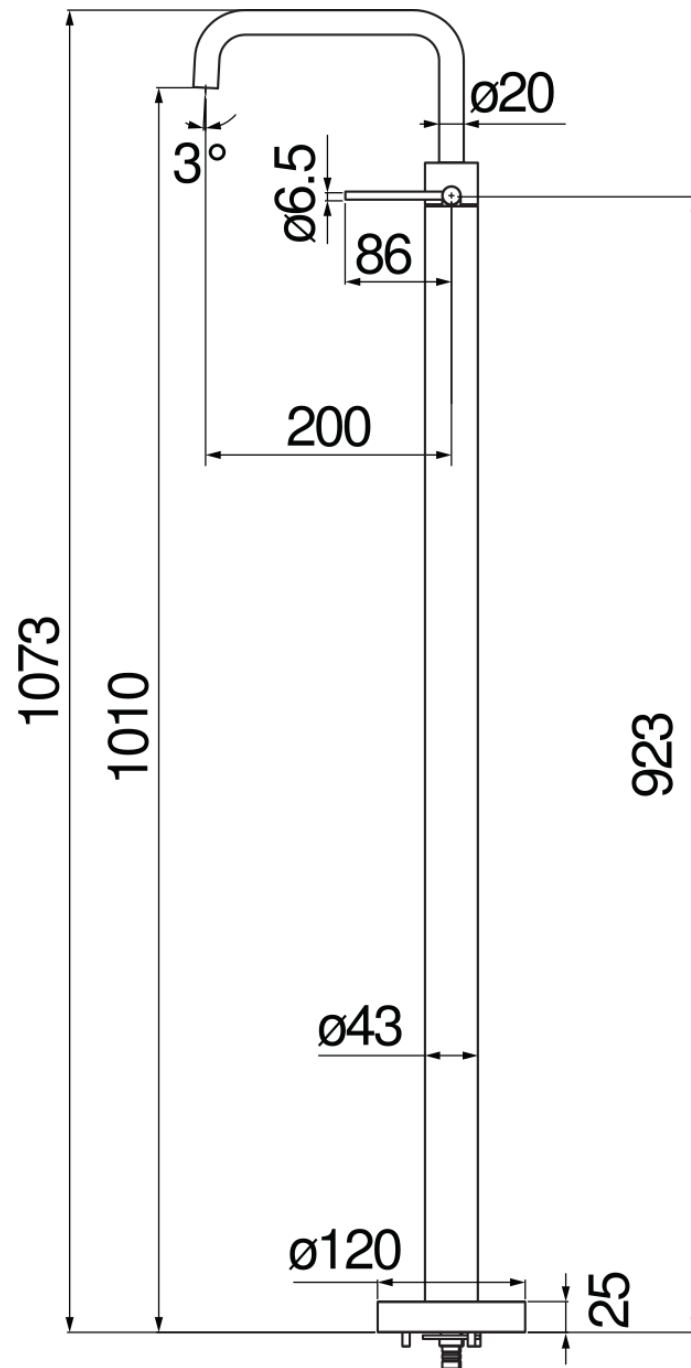

CARACTÉRISTIQUES

Monocommande

Moon drop PVD

Mousseur anticalcaire M 18 x 1, débit 5 l/min

Bec mobile

Sans vidage

Limiteur d'énergie avec ouverture en eau froide

GRAPHIQUE DE DÉBIT: CHAUDE/FROIDE