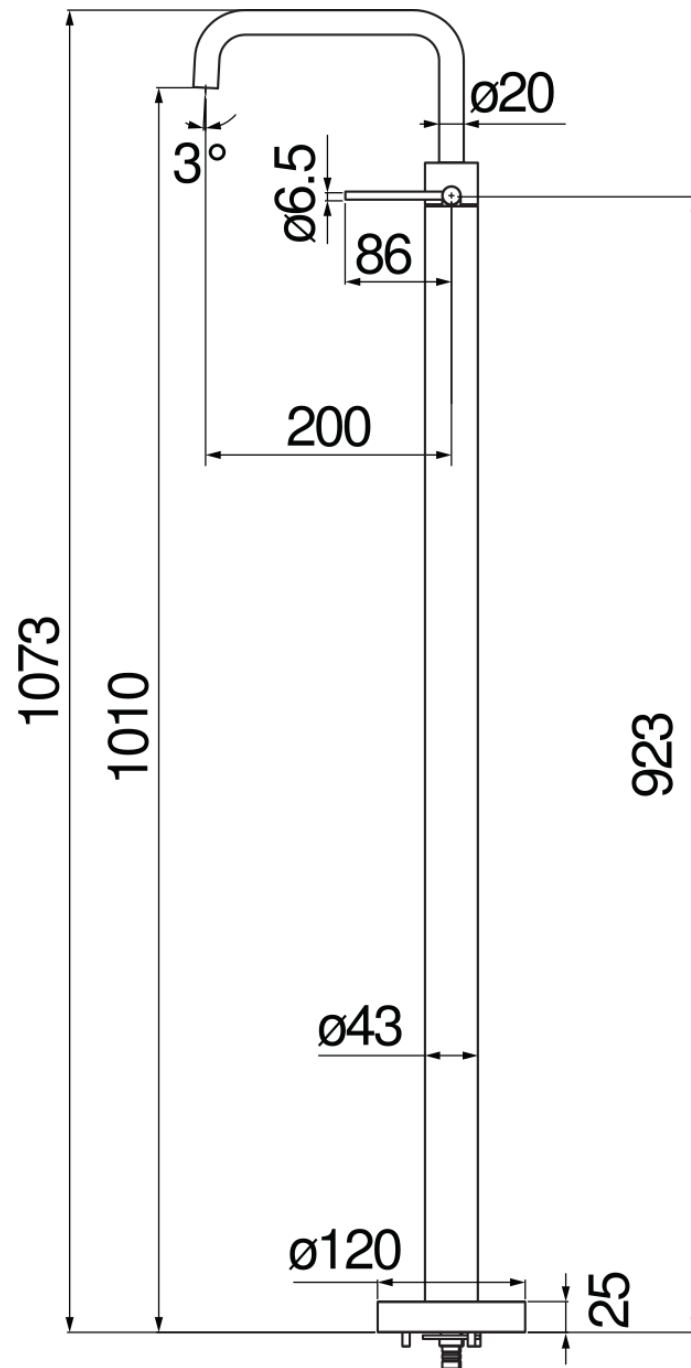

CARACTÉRISTIQUES

Monocommande

Inox

Mousseur anticalcaire M 18 x 1, débit 5 l/min

Bec mobile

Sans vidage

Limiteur d'énergie avec ouverture en eau froide

CERTIFICATIONS

GRAPHIQUE DE DÉBIT: CHAUDE/FROIDE

— Aérateur

GRAPHIQUE DE DÉBIT: MITIGÉE

— Aérateur