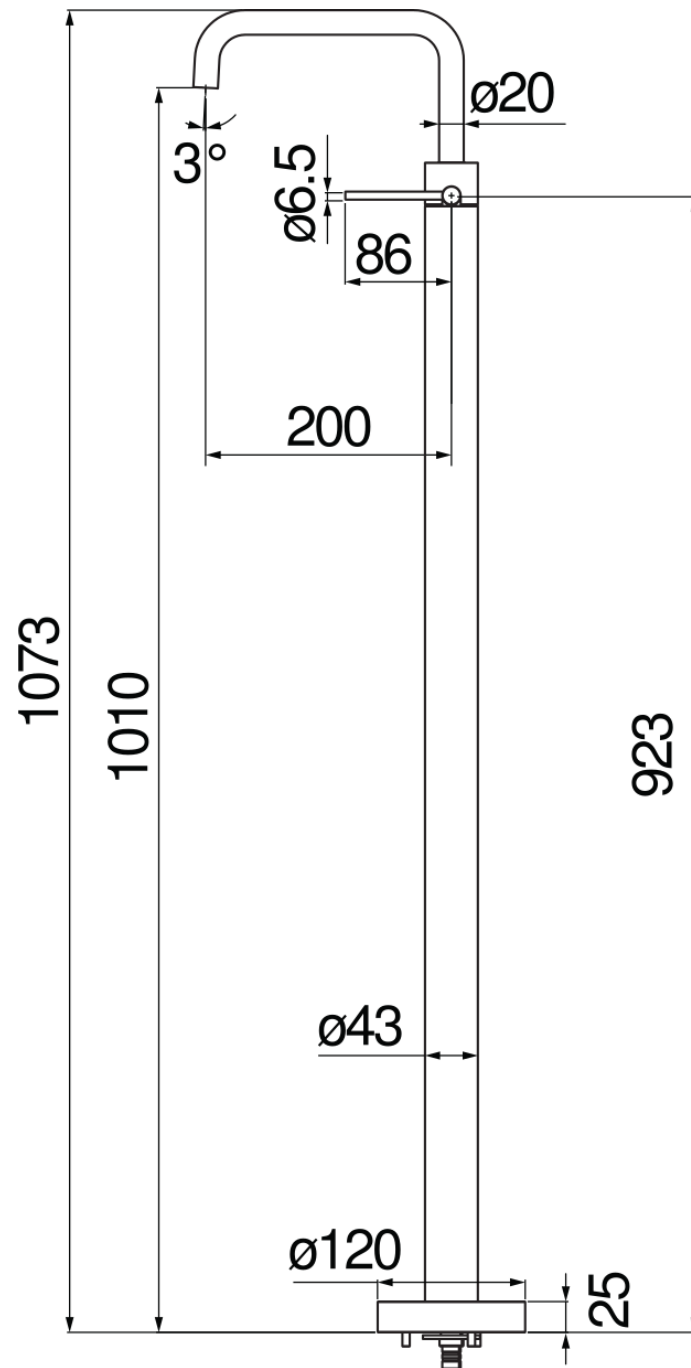

CARACTÉRISTIQUES

Monocommande

Chocolate red PVD

Mousseur anticalcaire M 18 x 1, débit 5 l/min

Bec mobile

Sans vidage

Limiteur d'énergie avec ouverture en eau froide

GRAPHIQUE DE DÉBIT: CHAUDE/FROIDE

GRAPHIQUE DE DÉBIT: MITIGÉE