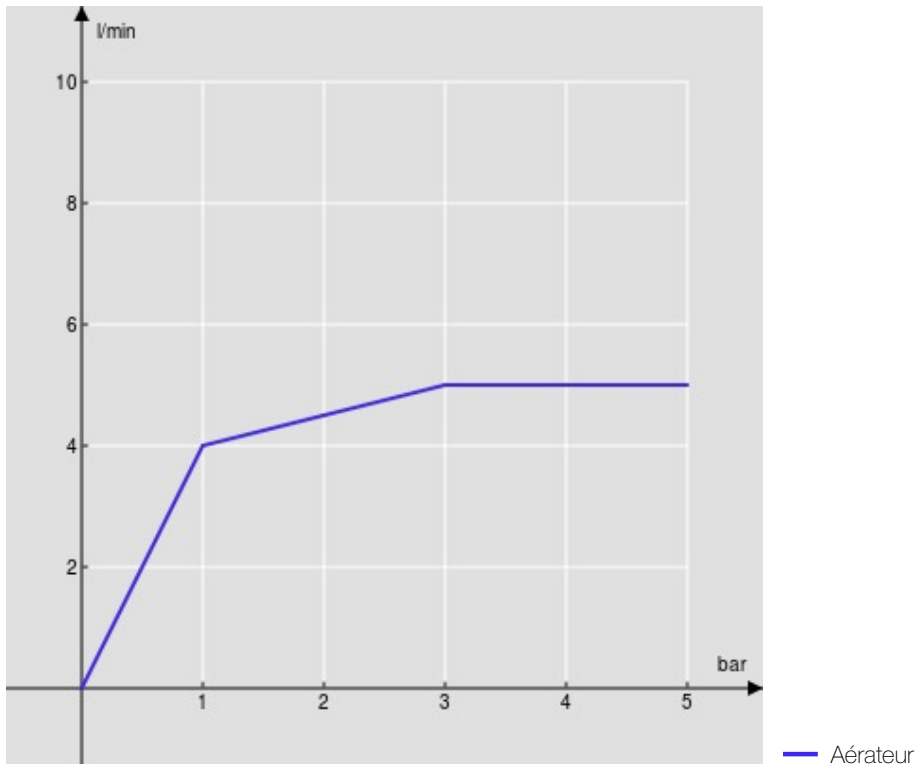

CARACTÉRISTIQUES

Monocommande

Chocolate red PVD

Mousseur anticalcaire M 18 x 1, débit 5 l/min

Bec mobile

Sans vidage

Limiteur d'énergie avec ouverture en eau froide

GRAPHIQUE DE DÉBIT: CHAUDE/FROIDE

GRAPHIQUE DE DÉBIT: MITIGÉE