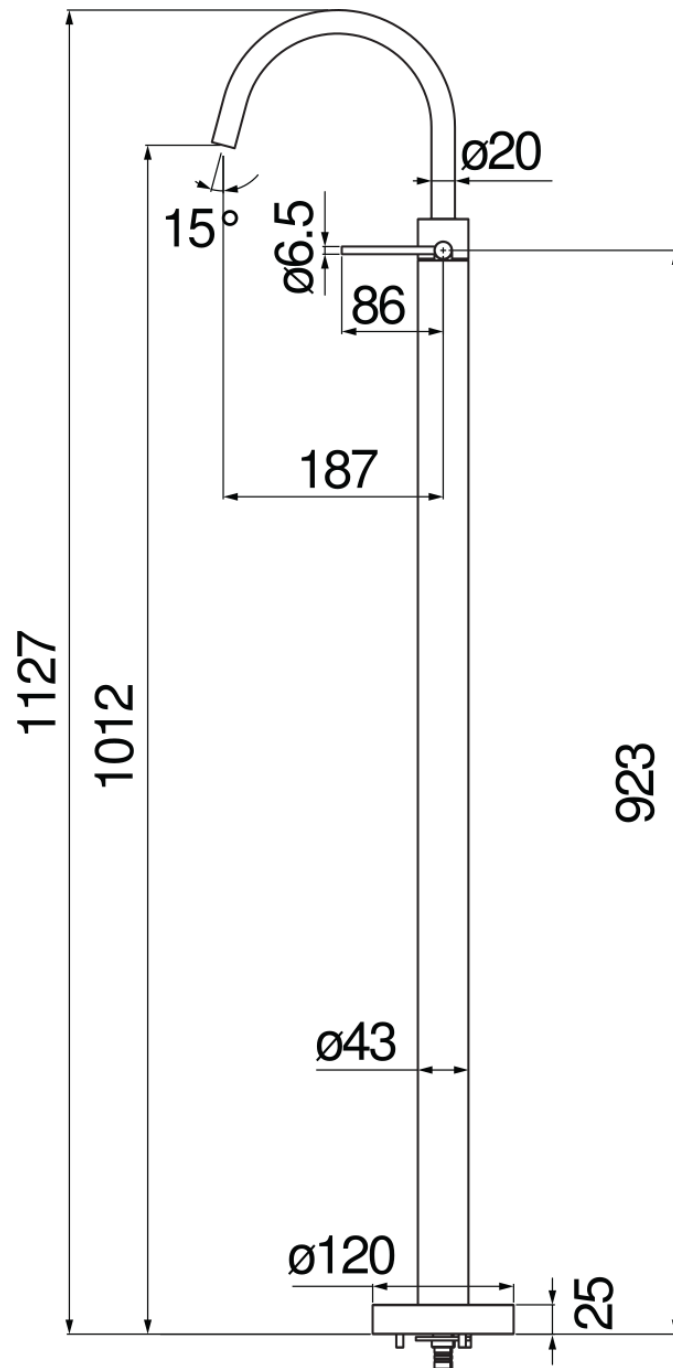

CARACTÉRISTIQUES

Monocommande  
Chrome  
Mousseur anticalcaire M 18 x 1, débit 5 l/min  
Bec mobile  
Sans vidage  
Limiteur d'énergie avec ouverture en eau froide

CERTIFICATIONS

GRAPHIQUE DE DÉBIT: CHAUDE/FROIDE