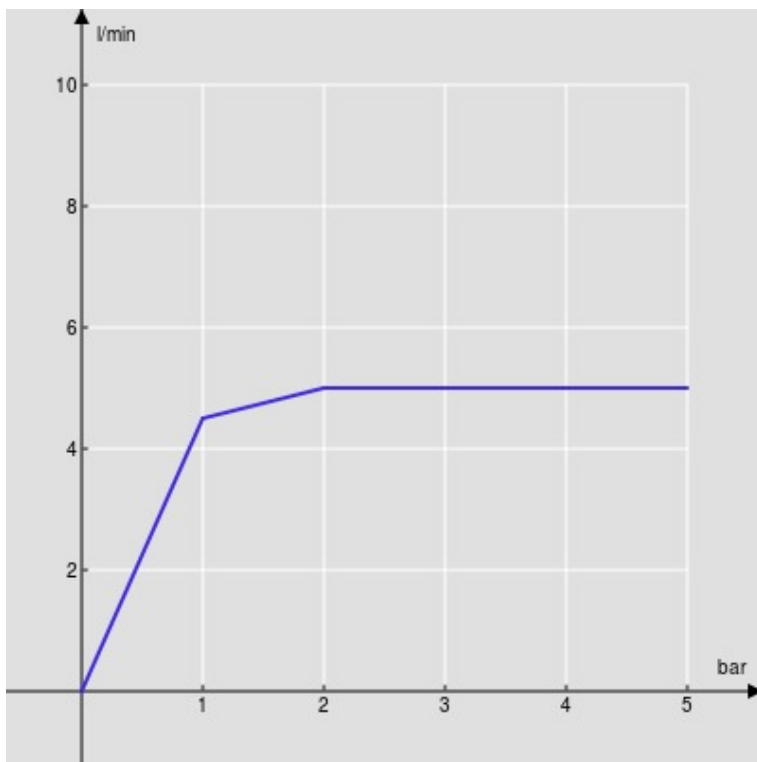

CARACTÉRISTIQUES

Monocommande  
Chrome  
Mousseur anticalcaire M 18 x 1, débit 5 l/min  
Bec mobile  
Sans vidage  
Limiteur d'énergie avec ouverture en eau froide

CERTIFICATIONS

GRAPHIQUE DE DÉBIT: CHAUDE/FROIDE

— Aérateur

GRAPHIQUE DE DÉBIT: MITIGÉE

— Aérateur