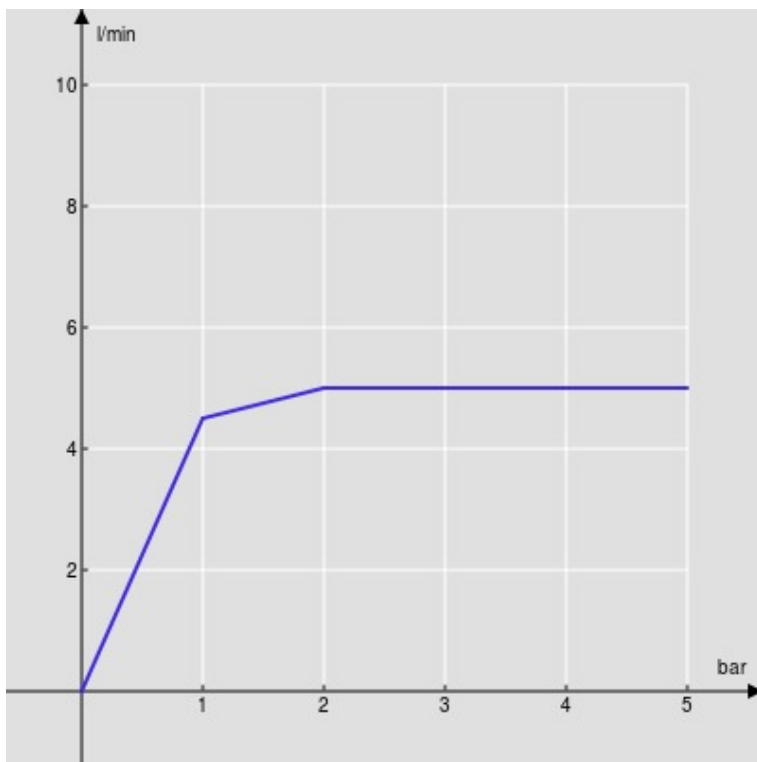

CARACTÉRISTIQUES

Façade apparente monocommande murale

Inox

Mousseur anticalcaire M 18 x 1, débit 5 l/min

Longueur du bec 200 mm

Sans vidage

Limiteur d'énergie avec ouverture en eau froide

Emballage: 32 x 16,5 x 7 cm / 0,003696 m³

CERTIFICATIONS

GRAPHIQUE DE DÉBIT: CHAUDE/FROIDE

— Aérateur

GRAPHIQUE DE DÉBIT: MITIGÉE

— Aérateur