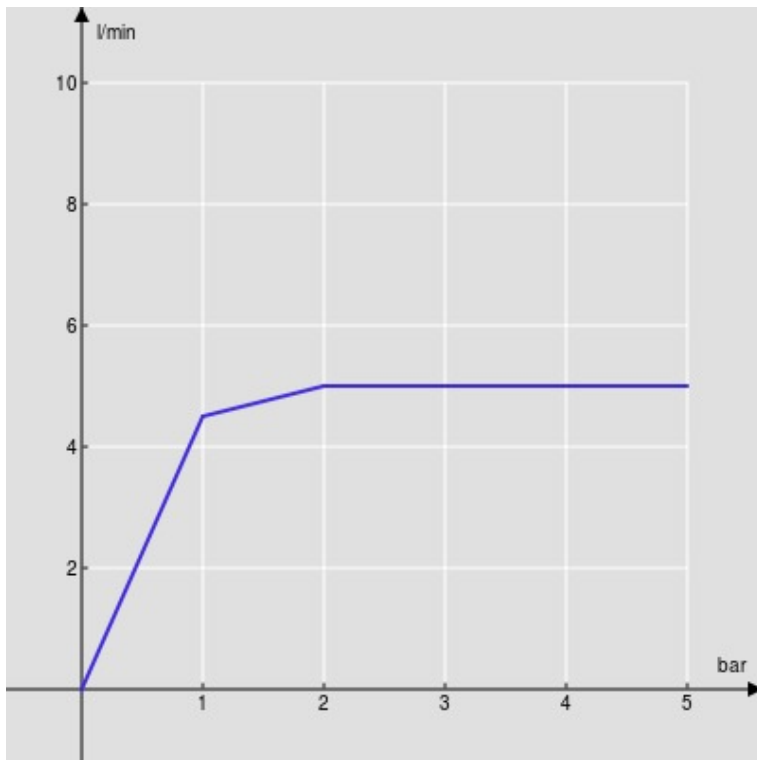

CARACTÉRISTIQUES

Façade apparente monocommande murale

Inox

Mousseur anticalcaire M 18 x 1, débit 5 l/min

Longueur du bec 200 mm

Sans vidage

Limiteur d'énergie avec ouverture en eau froide

Emballage: 32 x 16,5 x 7 cm / 0,003696 m³

CERTIFICATIONS

GRAPHIQUE DE DÉBIT: CHAUDE/FROIDE

— Aérateur

GRAPHIQUE DE DÉBIT: MITIGÉE

— Aérateur