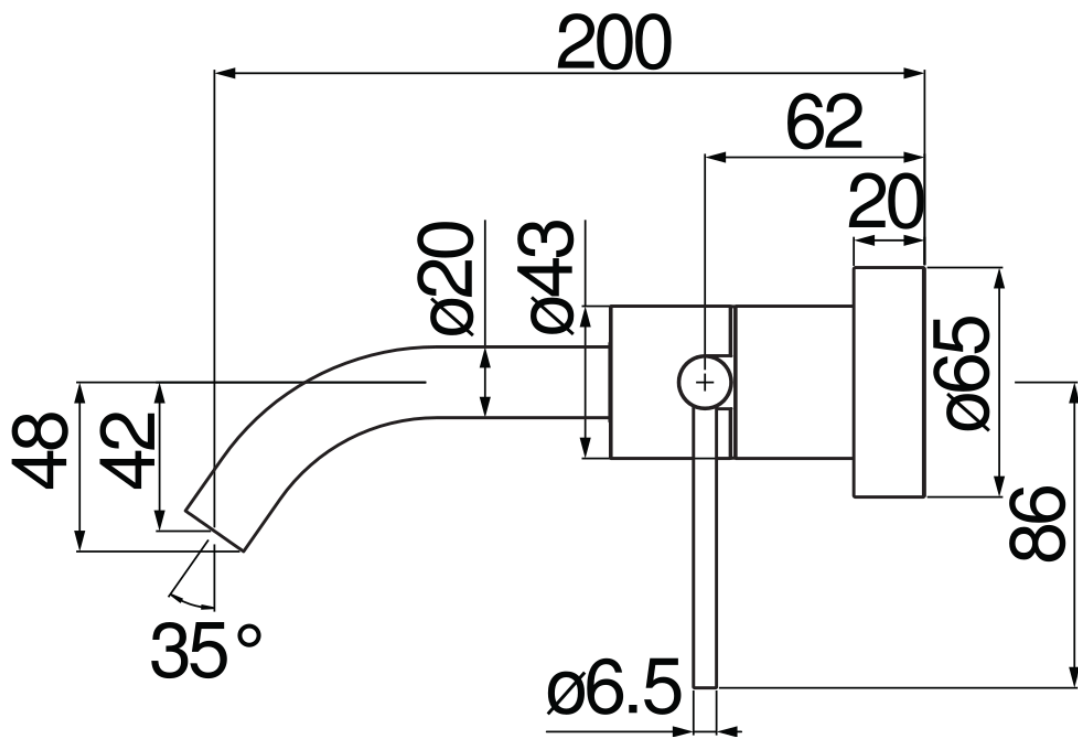

CARACTÉRISTIQUES

Façade apparente monocommande murale

Chocolate red PVD

Mousseur anticalcaire M 18 x 1, débit 5 l/min

Longueur du bec 200 mm

Sans vidage

Limiteur d'énergie avec ouverture en eau froide

Emballage: 32 x 16,5 x 7 cm / 0,003696 m³

GRAPHIQUE DE DÉBIT: CHAUDE/FROIDE

GRAPHIQUE DE DÉBIT: MITIGÉE