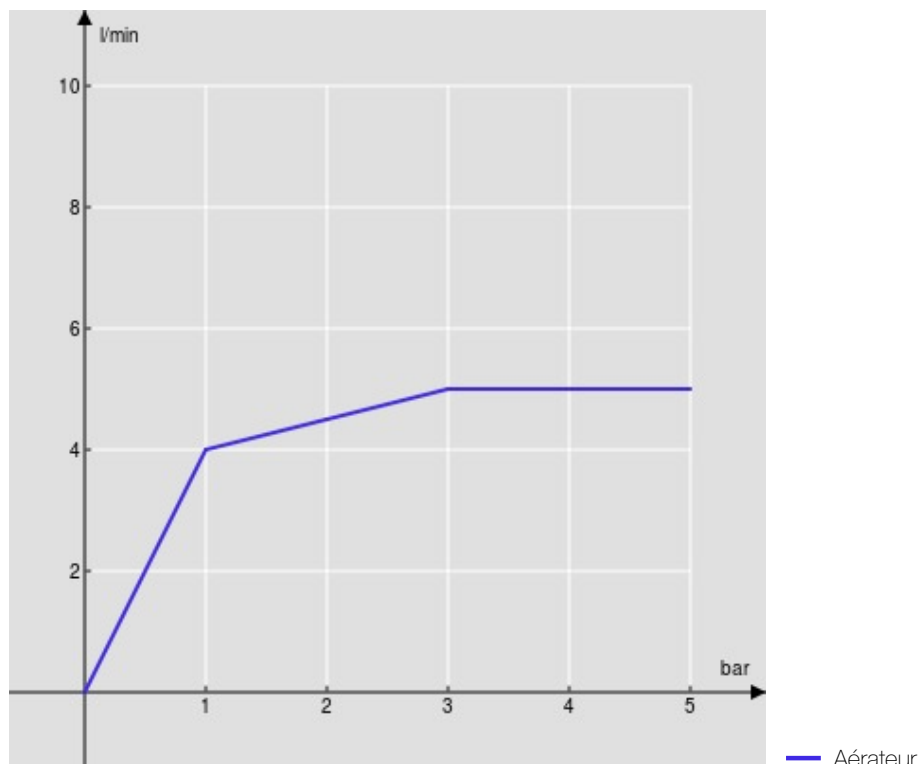

CARACTÉRISTIQUES

Façade apparente monocommande murale

Chocolate red PVD

Mousseur anticalcaire M 18 x 1, débit 5 l/min

Longueur du bec 200 mm

Sans vidage

Limiteur d'énergie avec ouverture en eau froide

Emballage: 32 x 16,5 x 7 cm / 0,003696 m³

GRAPHIQUE DE DÉBIT: CHAUDE/FROIDE

GRAPHIQUE DE DÉBIT: MITIGÉE