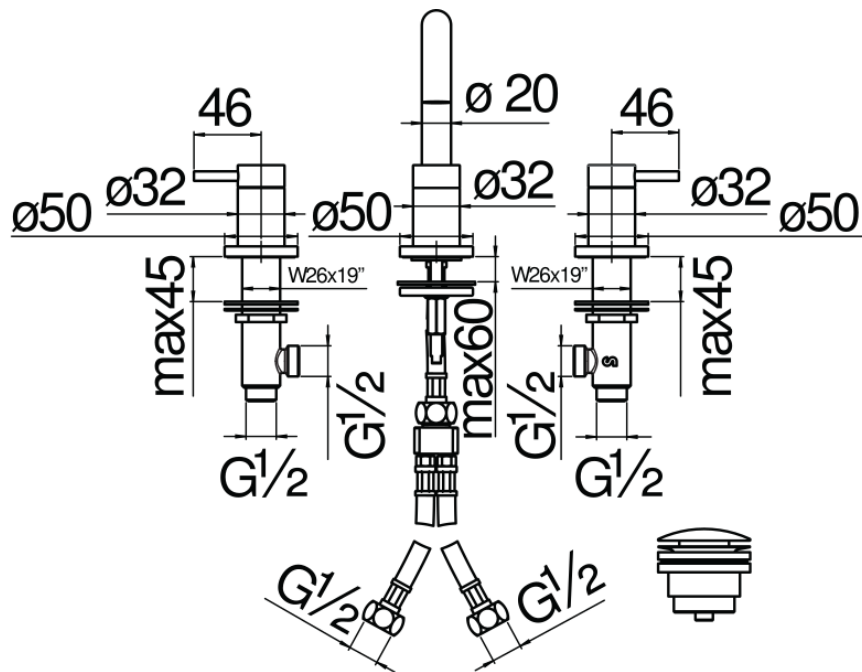

CARACTÉRISTIQUES

Mélangeur 3 trous

Inox

Mousseur anticalcaire M 18 x 1, débit 5 l/min

Vidage 1 1/4" push

Emballage: 56,5 x 29 x 7,1 cm / 0,011633 m³ / 3,304 kg

GRAPHIQUE DE DÉBIT: CHAUDE/FROIDE

— Aérateur

GRAPHIQUE DE DÉBIT: MITIGÉE

— Aérateur