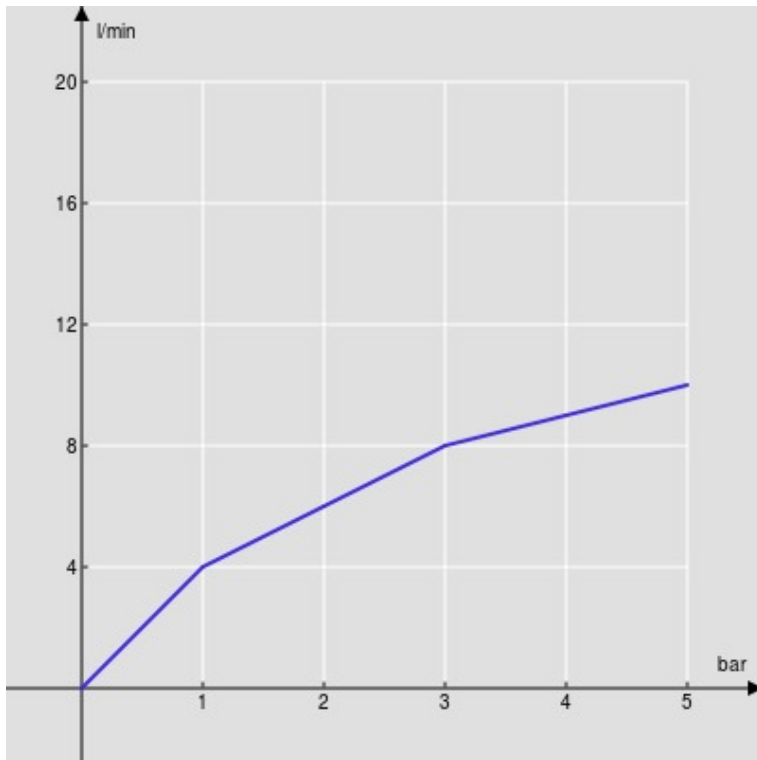

CARACTÉRISTIQUES

Mélangeur 3 trous

Inox

Mousseur anticalcaire M 18 x 1, débit 5 l/min

Vidage 1 1/4" push

Emballage: 56,5 x 29 x 7,1 cm / 0,011633 m³ / 3,304 kg

GRAPHIQUE DE DÉBIT: CHAUDE/FROIDE

— Aérateur

GRAPHIQUE DE DÉBIT: MITIGÉE

— Aérateur