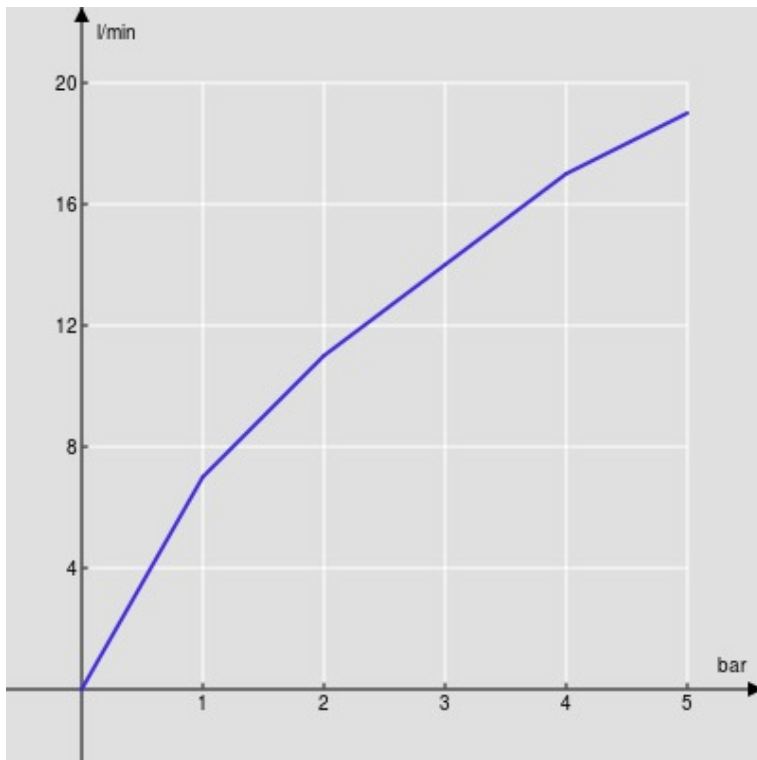

CARACTÉRISTIQUES

Mélangeur 3 trous

Inox

Mousseur anticalcaire M 18 x 1, débit 5 l/min

Vidage 1 1/4" push

Emballage: 56,5 x 29 x 7,1 cm / 0,011633 m³ / 3,304 kg

GRAPHIQUE DE DÉBIT: CHAUDE/FROIDE

— Aérateur

GRAPHIQUE DE DÉBIT: MITIGÉE

— Aérateur