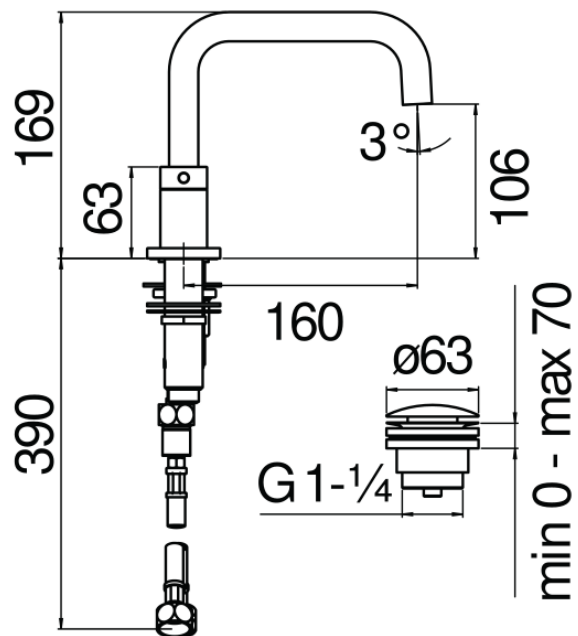

CARACTÉRISTIQUES

Mélangeur 3 trous

Inox

Mousseur anticalcaire M 18 x 1, débit 5 l/min

Vidage 1 1/4" push

Emballage: 56,5 x 29 x 7,1 cm / 0,011633 m³ / 3,304 kg

GRAPHIQUE DE DÉBIT: CHAUDE/FROIDE

— Aérateur

GRAPHIQUE DE DÉBIT: MITIGÉE

— Aérateur