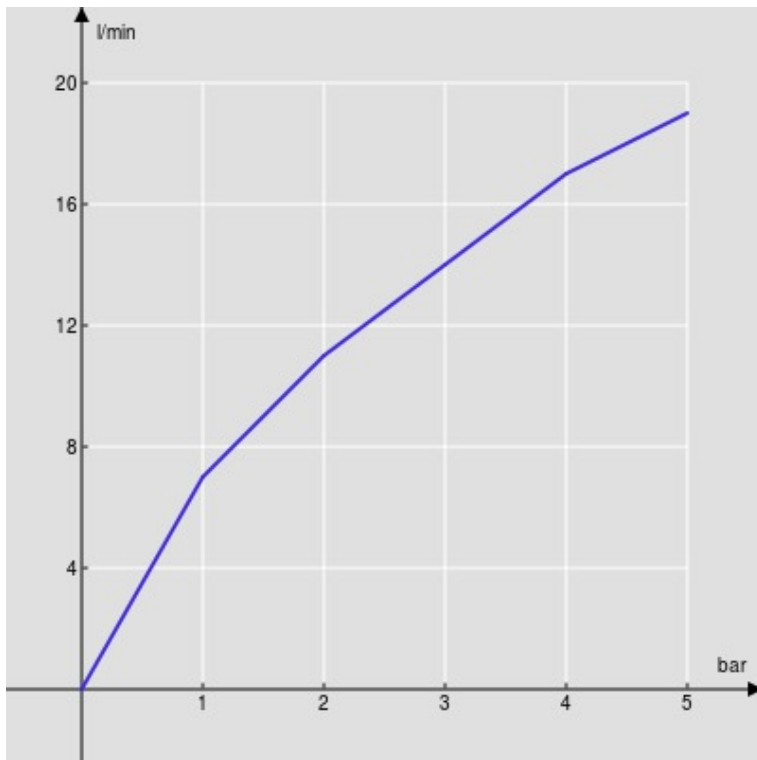

CARACTÉRISTIQUES

Mélangeur 3 trous

Chocolate red PVD

Mousseur anticalcaire M 18 x 1, débit 5 l/min

Vidage 1 1/4" push

Emballage: 56,5 x 29 x 7,1 cm / 0,011633 m<sup>3</sup> / 3,304 kg

GRAPHIQUE DE DÉBIT: CHAUDE/FROIDE

— Aérateur

GRAPHIQUE DE DÉBIT: MITIGÉE

— Aérateur