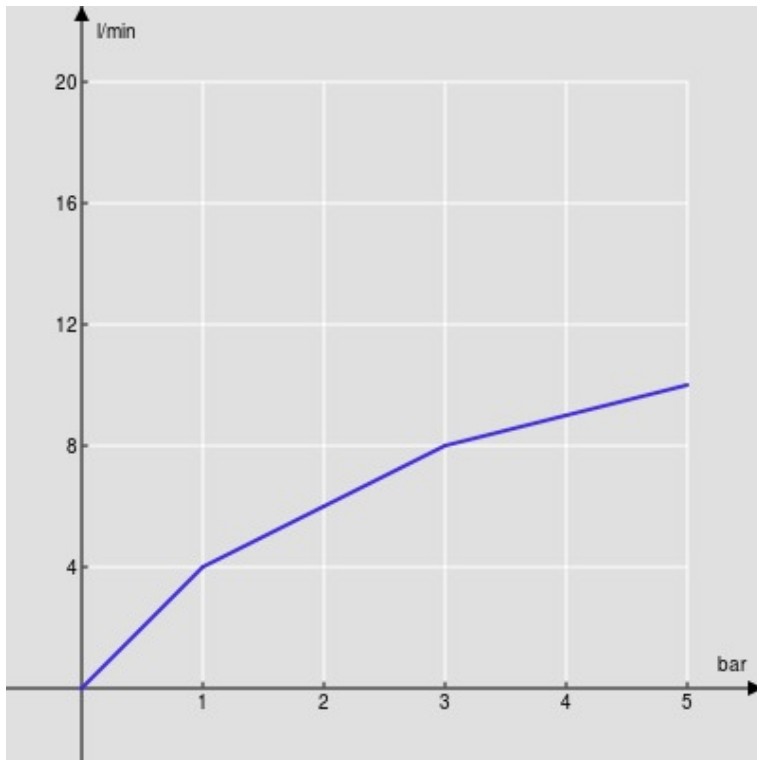

CARACTÉRISTIQUES

Mélangeur 3 trous

Chocolate red PVD

Mousseur anticalcaire M 18 x 1, débit 5 l/min

Vidage 1 1/4" push

Emballage: 56,5 x 29 x 7,1 cm / 0,011633 m<sup>3</sup> / 3,304 kg

GRAPHIQUE DE DÉBIT: CHAUDE/FROIDE

— Aérateur

GRAPHIQUE DE DÉBIT: MITIGÉE

— Aérateur