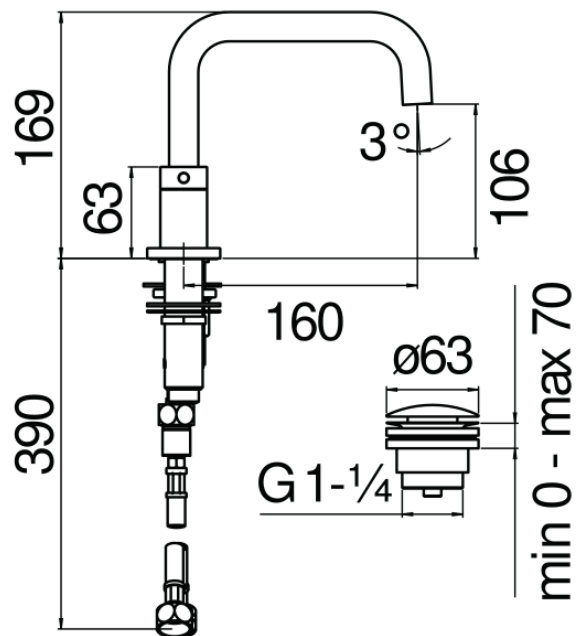

CARACTÉRISTIQUES

Mélangeur 3 trous

Chocolate red PVD

Mousseur anticalcaire M 18 x 1, débit 5 l/min

Vidage 1 1/4" push

Emballage: 56,5 x 29 x 7,1 cm / 0,011633 m<sup>3</sup> / 3,304 kg

GRAPHIQUE DE DÉBIT: CHAUDE/FROIDE

— Aérateur

GRAPHIQUE DE DÉBIT: MITIGÉE

— Aérateur