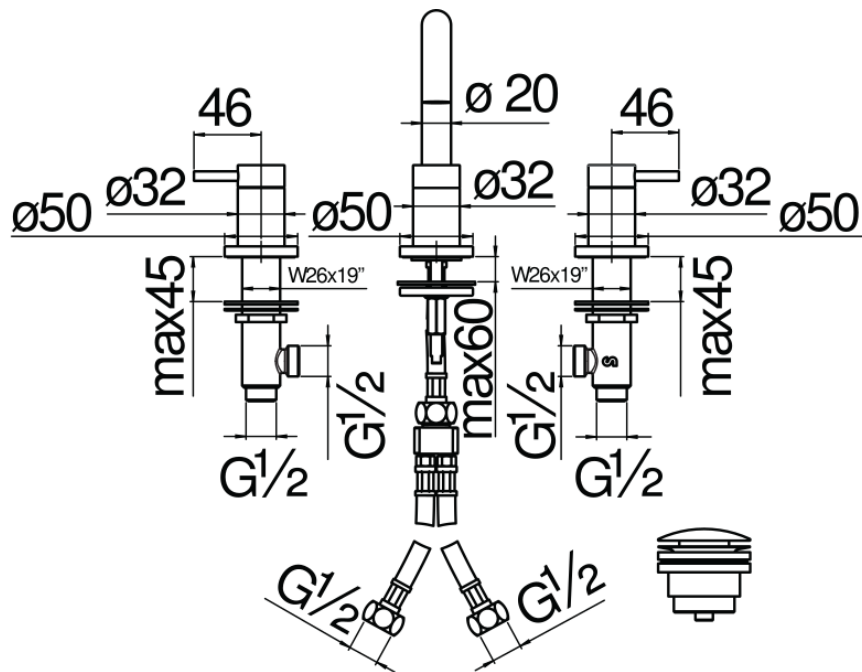

CARACTÉRISTIQUES

Mélangeur 3 trous

Chocolate red PVD

Mousseur anticalcaire M 18 x 1, débit 5 l/min

Vidage 1 1/4" push

Emballage: 56,5 x 29 x 7,1 cm / 0,011633 m<sup>3</sup> / 3,304 kg

GRAPHIQUE DE DÉBIT: CHAUDE/FROIDE

— Aérateur

GRAPHIQUE DE DÉBIT: MITIGÉE

— Aérateur