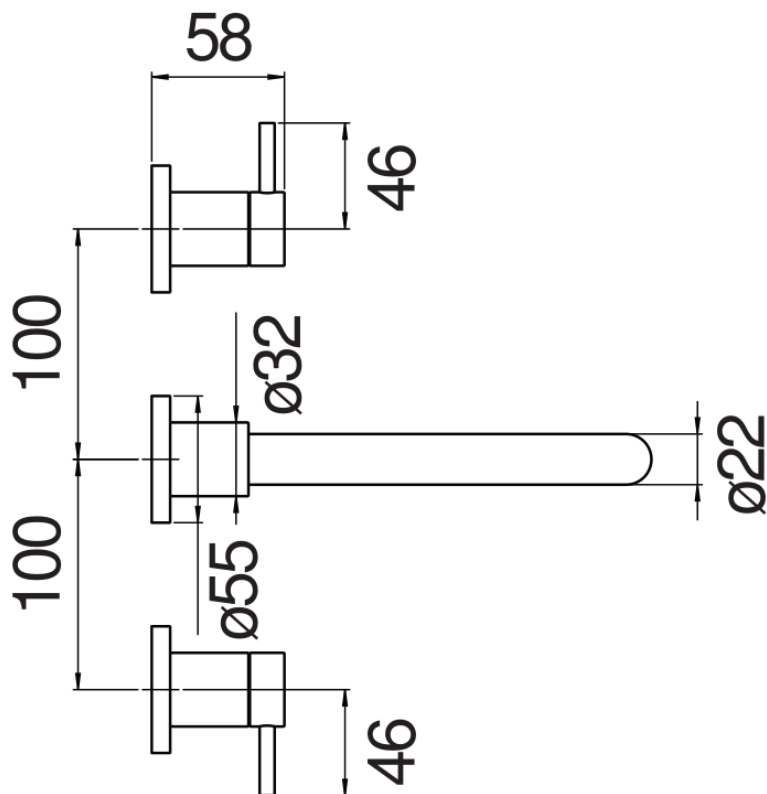

CARACTÉRISTIQUES

Façade pour batterie mélangeur 3 trous mural avec bec long

Moon drop PVD

Mousseur anticalcaire M 18,5 x 1, débit 5 l/min

Longueur du bec mini 175 - maxi 206 mm

Sans vidage

Emballage: 41 x 21 x 7 cm / 0,006027 m³ / 2,468 kg

GRAPHIQUE DE DÉBIT: CHAUDE/FROIDE

— Aérateur

GRAPHIQUE DE DÉBIT: MITIGÉE

— Aérateur