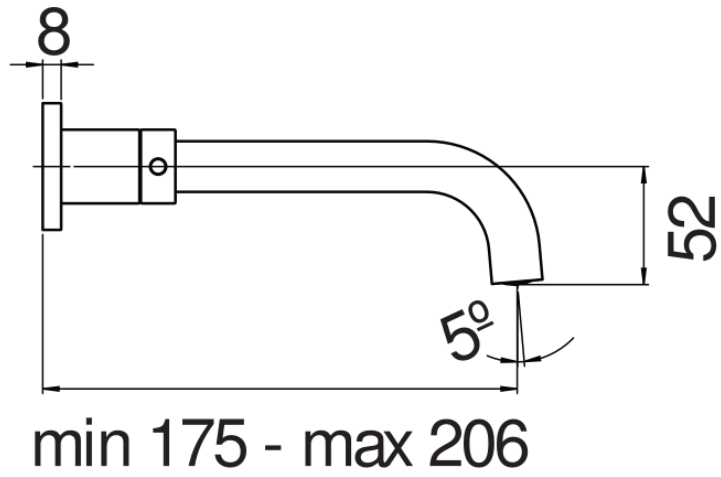

CARACTÉRISTIQUES

Façade pour batterie mélangeur 3 trous mural avec bec long

Moon drop PVD

Mousseur anticalcaire M 18,5 x 1, débit 5 l/min

Longueur du bec mini 175 - maxi 206 mm

Sans vidage

Emballage: 41 x 21 x 7 cm / 0,006027 m³ / 2,468 kg

GRAPHIQUE DE DÉBIT: CHAUDE/FROIDE

— Aérateur

GRAPHIQUE DE DÉBIT: MITIGÉE

— Aérateur