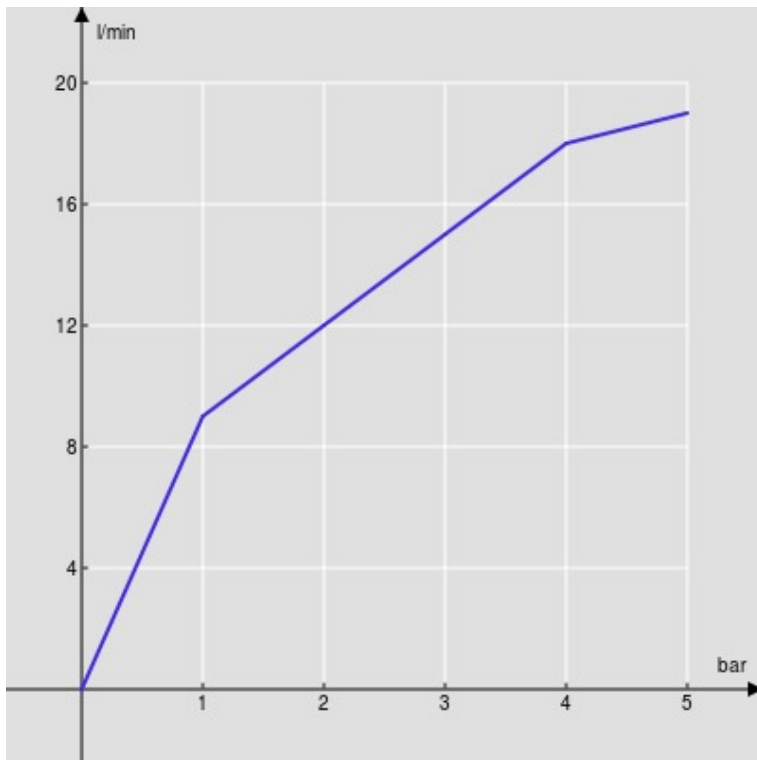

CARACTÉRISTIQUES

Façade pour batterie mélangeur 3 trous mural avec bec long

Moon drop PVD

Mousseur anticalcaire M 18,5 x 1, débit 5 l/min

Longueur du bec mini 175 - maxi 206 mm

Sans vidage

Emballage: 41 x 21 x 7 cm / 0,006027 m³ / 2,468 kg

GRAPHIQUE DE DÉBIT: CHAUDE/FROIDE

— Aérateur

GRAPHIQUE DE DÉBIT: MITIGÉE

— Aérateur