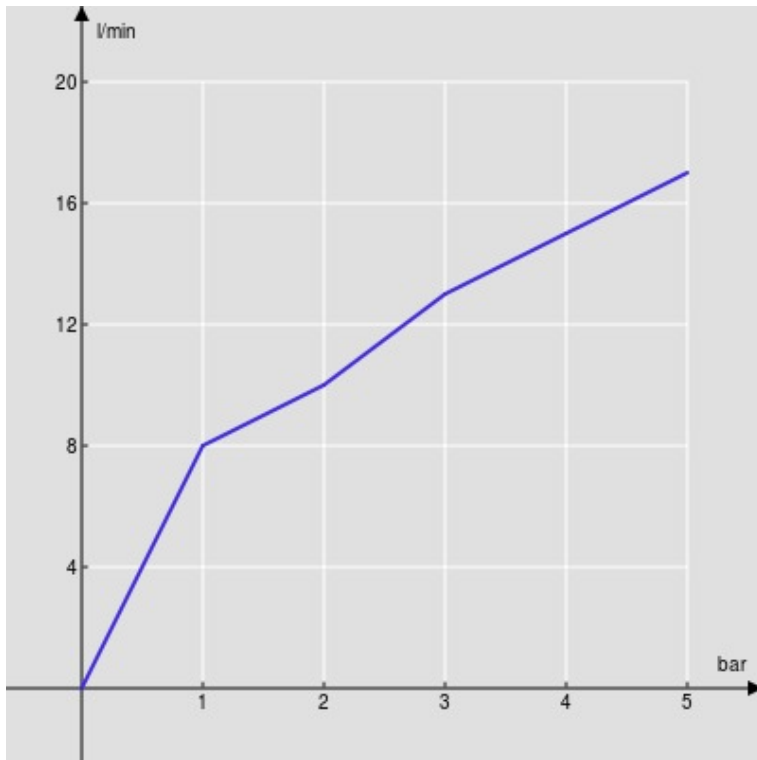

CARACTÉRISTIQUES

Façade pour batterie mélangeur 3 trous mural avec bec long

Moon drop PVD

Mousseur anticalcaire M 18,5 x 1, débit 5 l/min

Longueur du bec mini 175 - maxi 206 mm

Sans vidage

Emballage: 41 x 21 x 7 cm / 0,006027 m³ / 2,468 kg

GRAPHIQUE DE DÉBIT: CHAUDE/FROIDE

— Aérateur

GRAPHIQUE DE DÉBIT: MITIGÉE

— Aérateur