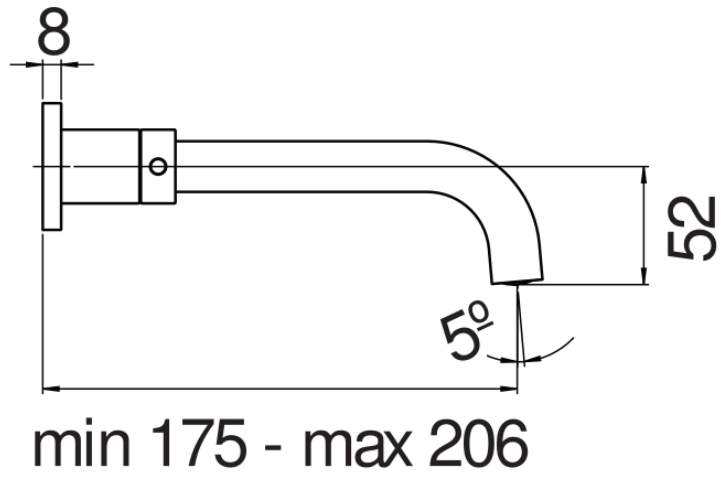

#### CARACTÉRISTIQUES

Façade pour batterie mélangeur 3 trous mural avec bec long

Inox

Mousseur anticalcaire M 18,5 x 1, débit 5 l/min

Longueur du bec mini 175 - maxi 206 mm

Sans vidage

Emballage: 41 x 21 x 7 cm / 0,006027 m<sup>3</sup> / 2,468 kg

GRAPHIQUE DE DÉBIT: CHAUDE/FROIDE

— Aérateur

GRAPHIQUE DE DÉBIT: MITIGÉE

— Aérateur