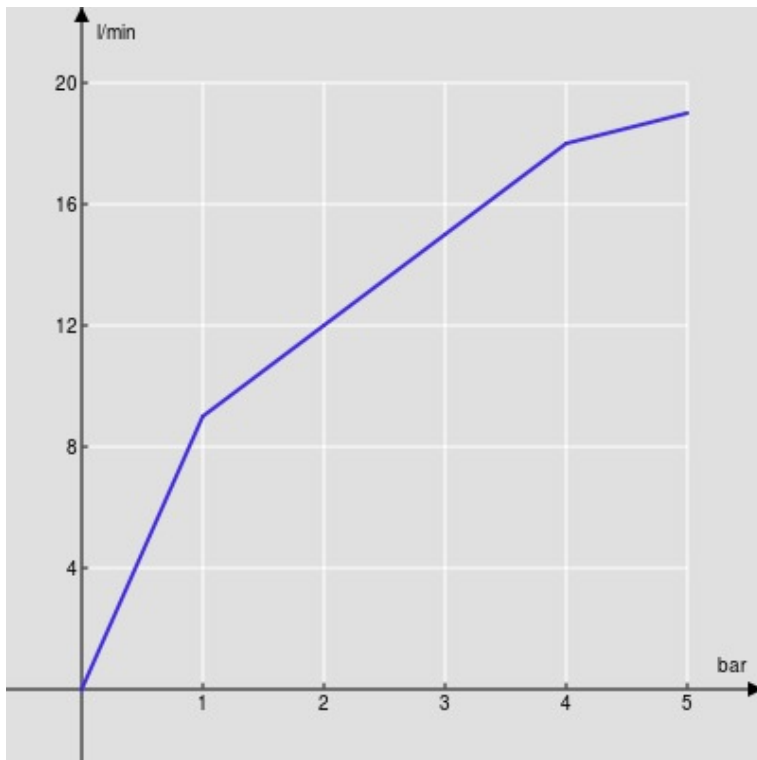

#### CARACTÉRISTIQUES

Façade pour batterie mélangeur 3 trous mural avec bec long

Inox

Mousseur anticalcaire M 18,5 x 1, débit 5 l/min

Longueur du bec mini 175 - maxi 206 mm

Sans vidage

Emballage: 41 x 21 x 7 cm / 0,006027 m<sup>3</sup> / 2,468 kg

GRAPHIQUE DE DÉBIT: CHAUDE/FROIDE

— Aérateur

GRAPHIQUE DE DÉBIT: MITIGÉE

— Aérateur