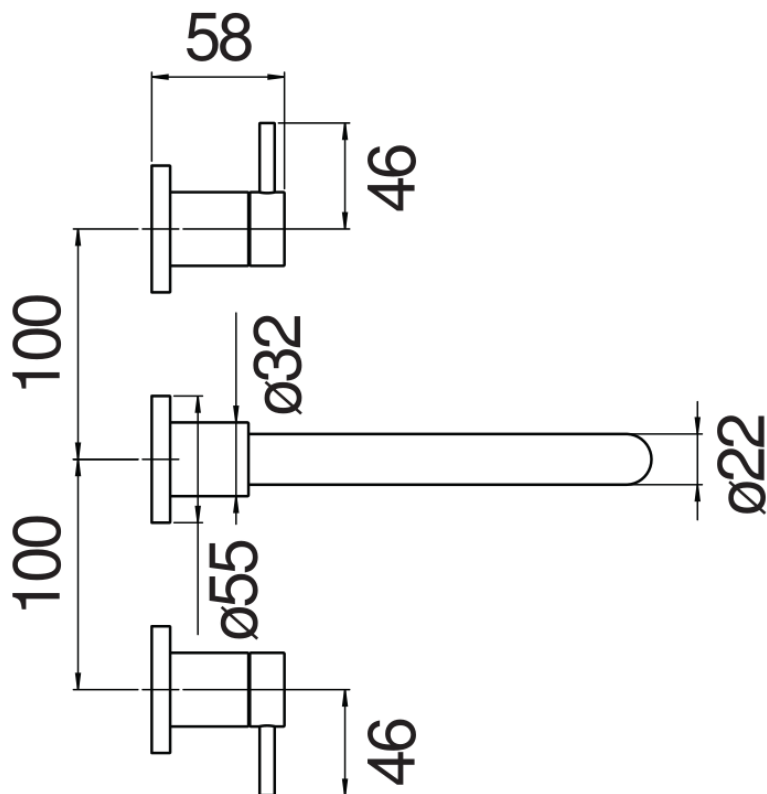

#### CARACTÉRISTIQUES

Façade pour batterie mélangeur 3 trous mural avec bec long

Inox

Mousseur anticalcaire M 18,5 x 1, débit 5 l/min

Longueur du bec mini 175 - maxi 206 mm

Sans vidage

Emballage: 41 x 21 x 7 cm / 0,006027 m<sup>3</sup> / 2,468 kg

GRAPHIQUE DE DÉBIT: CHAUDE/FROIDE

— Aérateur

GRAPHIQUE DE DÉBIT: MITIGÉE

— Aérateur