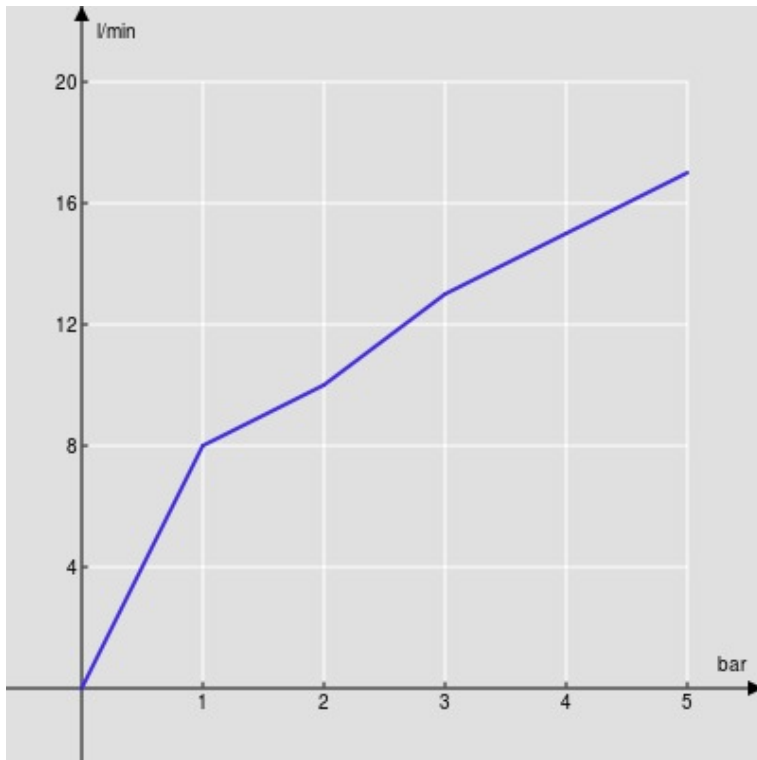

#### CARACTÉRISTIQUES

Façade pour batterie mélangeur 3 trous mural avec bec long

Inox

Mousseur anticalcaire M 18,5 x 1, débit 5 l/min

Longueur du bec mini 175 - maxi 206 mm

Sans vidage

Emballage: 41 x 21 x 7 cm / 0,006027 m<sup>3</sup> / 2,468 kg

GRAPHIQUE DE DÉBIT: CHAUDE/FROIDE

— Aérateur

GRAPHIQUE DE DÉBIT: MITIGÉE

— Aérateur