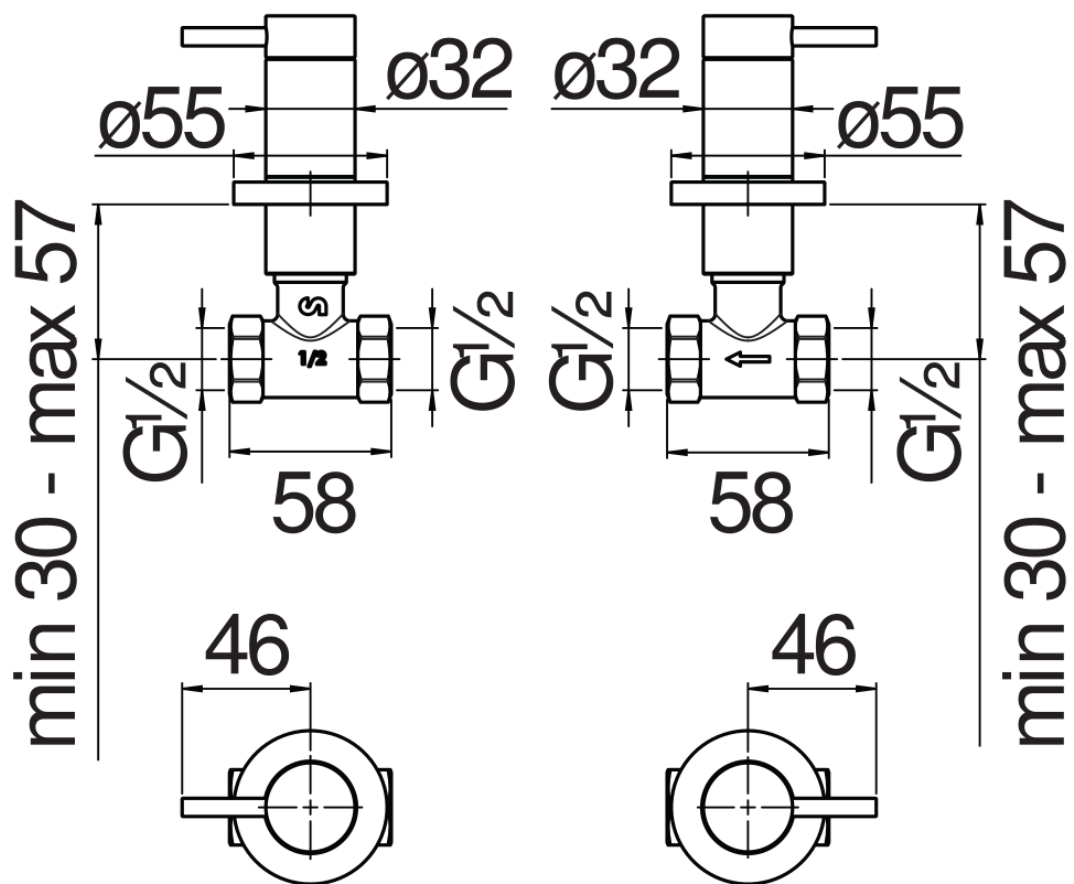

CARACTÉRISTIQUES

Paire de robinets d'arrêt encastrés

Chocolate red PVD

Entrée 2 voies

Sorties ø 1/2"

Emballage: 41,2 x 16,4 x 7,1 cm / 0,004797 m³ / 1,4 kg

GRAPHIQUE DE DÉBIT: CHAUDE/FROIDE