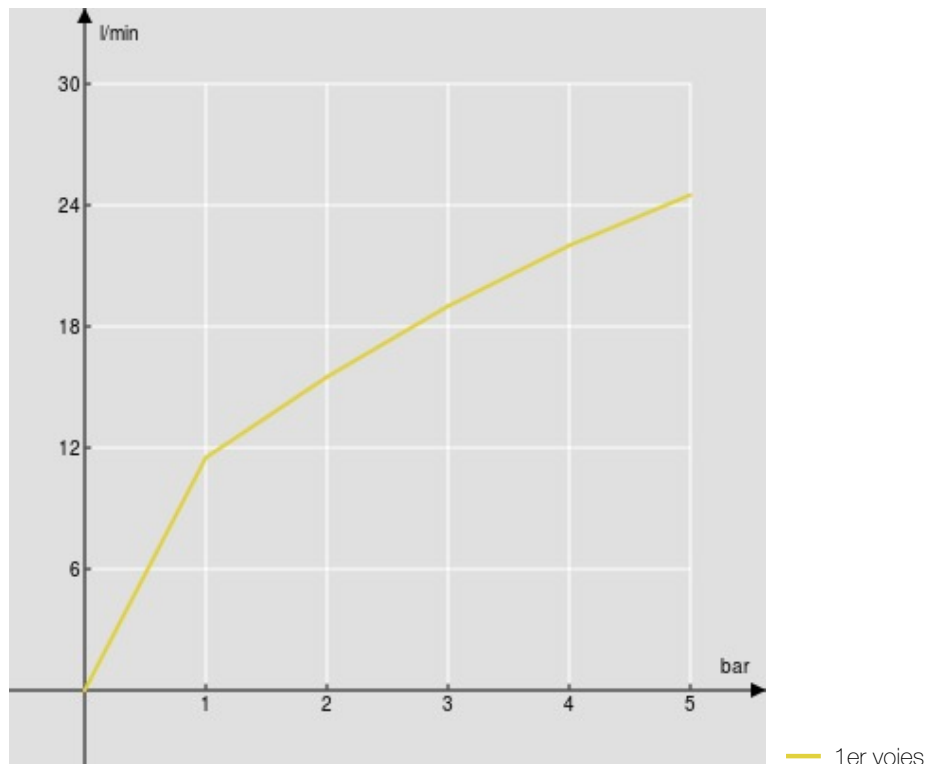

CARACTÉRISTIQUES

Mitigeur thermostatique mural
Velvet black
Blocage de sécurité à 38° C
Clapets anti-retour
Sortie ø 1/2"
Filtres de rechange cartouche inclus dans l'emballage
Emballage: 32 x 16,5 x 7 cm / 0,0037 m³ / 2,39 kg

CERTIFICATIONS

GRAPHIQUE DE DÉBIT: CHAUDE/FROIDE

GRAPHIQUE DE DÉBIT: MITIGÉE