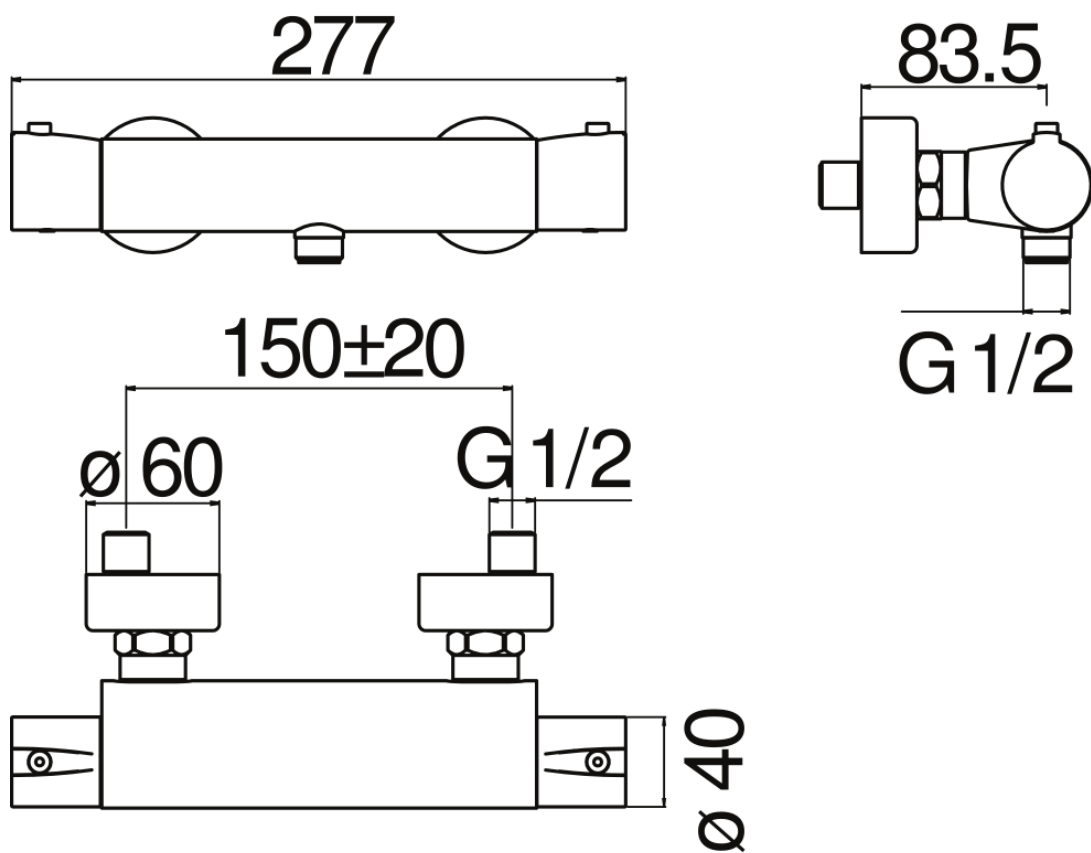

GRAPHIQUE DE DÉBIT: CHAUDE/FROIDE