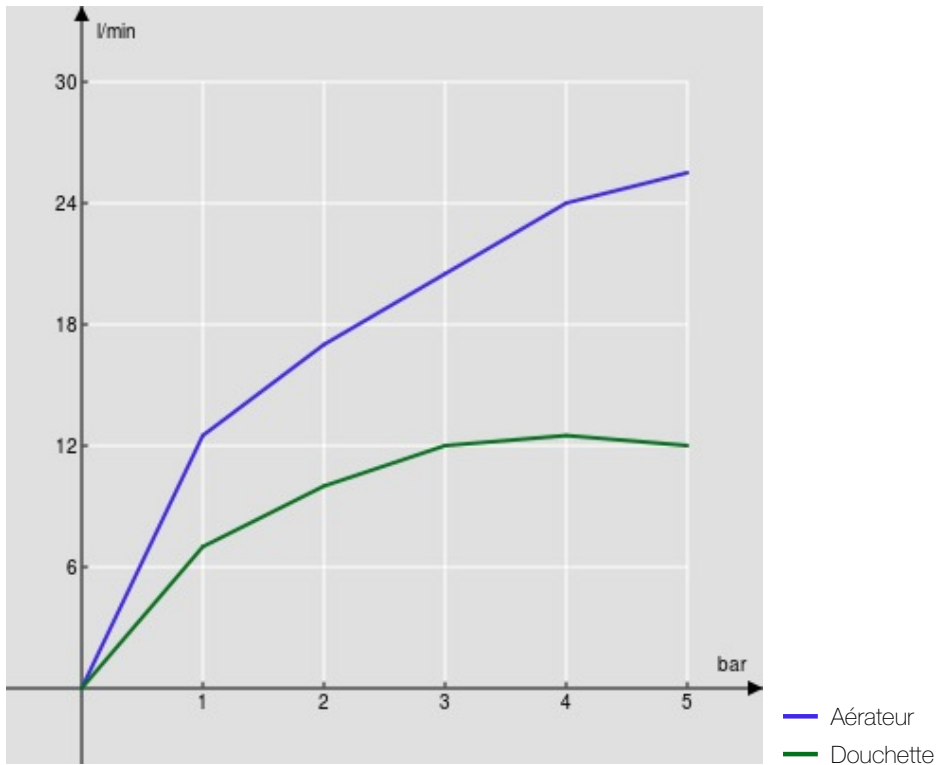

#### CARACTÉRISTIQUES

Mitigeur monocommande mural complet  
Chrome  
Mousseur anticalcaire M 28 x 1  
Support douchette orientable  
Douchette à 1 jet et flexible 150 cm  
Cartouche à double position et limiteur de débit 50 %  
Emballage: 25,4 x 21,2 x 17 cm / 0,00915 m<sup>3</sup> / 2,86 kg

#### CERTIFICATIONS

GRAPHIQUE DE DÉBIT: CHAUDE/FROIDE

GRAPHIQUE DE DÉBIT: MITIGÉE