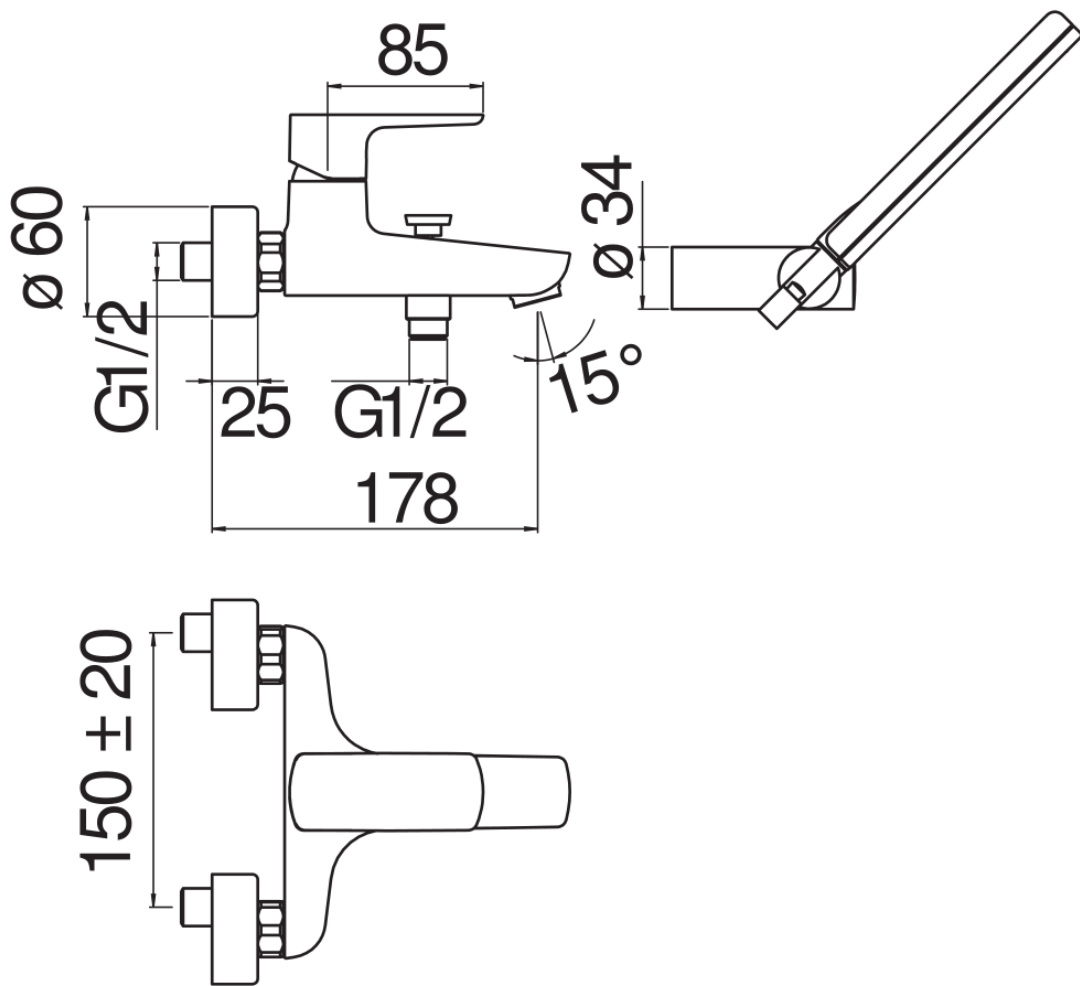

GRAPHIQUE DE DÉBIT: CHAUDE/FROIDE