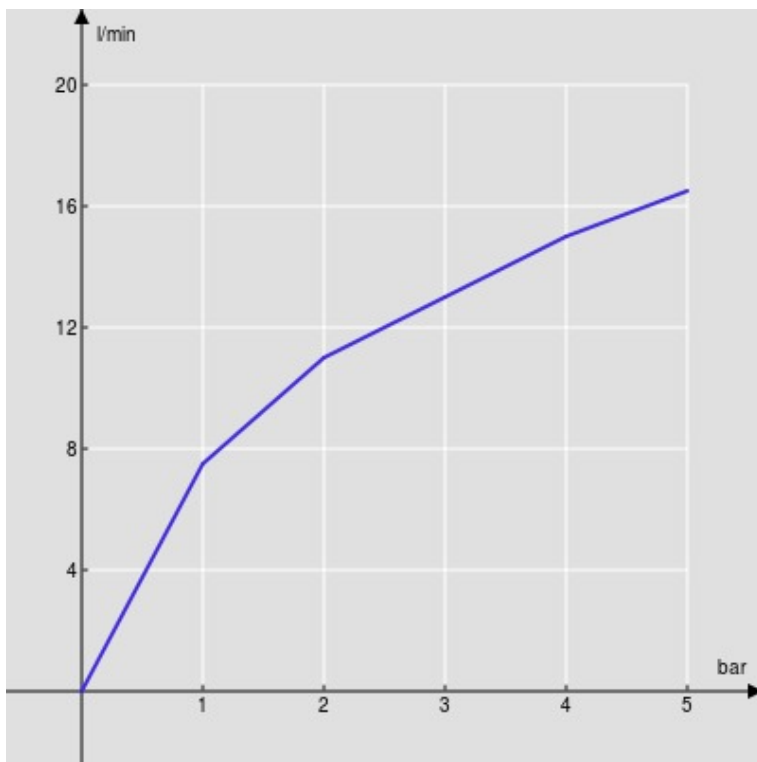

CARACTÉRISTIQUES

Monocommande

Chrome

Mousseur anticalcaire M 24 x 1

Vidage 1 1/4" avec système breveté SNAP

Flexibles inox ø 3/8"

Cartouche à double position et limiteur de débit 50 %

Emballage: 41,5 x 16 x 7,5 cm / 0,00498 m<sup>3</sup> / 1,87 kg

CERTIFICATIONS

GRAPHIQUE DE DÉBIT: CHAUDE/FROIDE

— Aérateur

GRAPHIQUE DE DÉBIT: MITIGÉE

— Aérateur