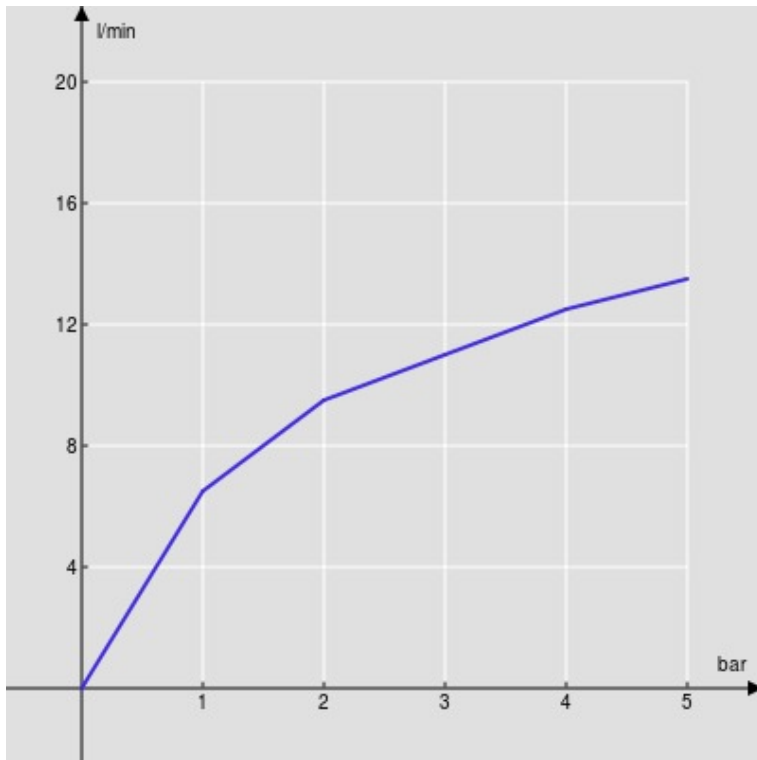

GRAPHIQUE DE DÉBIT: CHAUDE/FROIDE