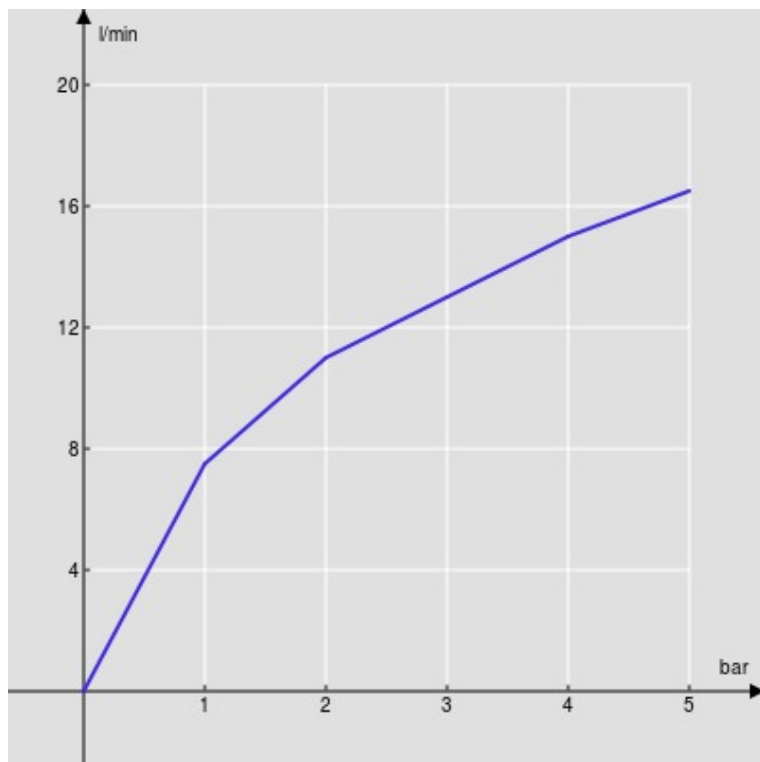

CARACTÉRISTIQUES

Monocommande
Velvet black
Mousseur anticalcaire M 24 x 1
Sans vidage
Flexibles inox ø 3/8"
Cartouche à double position et limiteur de débit 50 %
Emballage: 41,5 x 16 x 7,5 cm / 0,00498 m³ / 1,6 kg

CERTIFICATIONS

GRAPHIQUE DE DÉBIT: CHAUDE/FROIDE

— Aérateur

GRAPHIQUE DE DÉBIT: MITIGÉE

— Aérateur