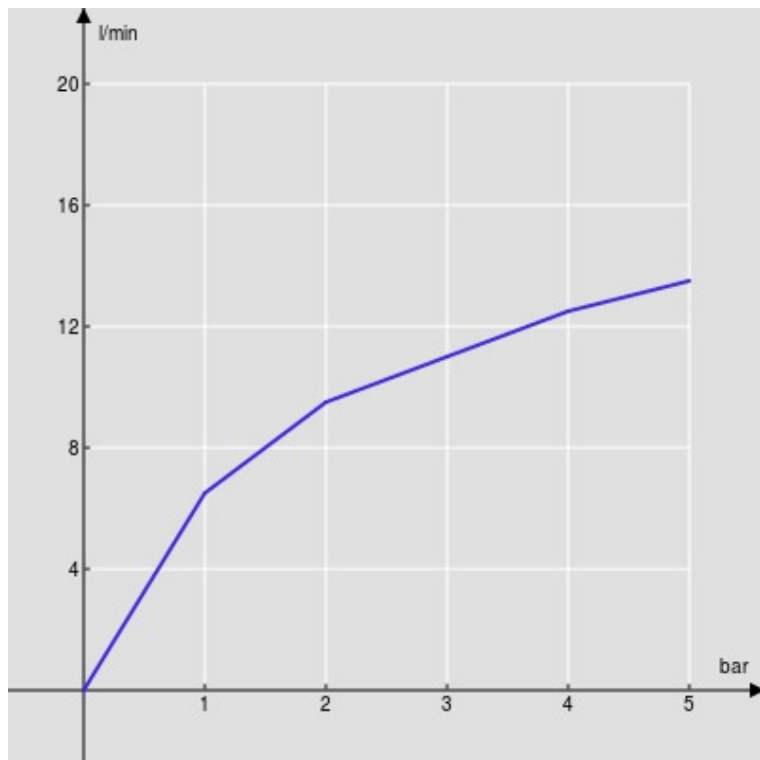

GRAPHIQUE DE DÉBIT: CHAUDE/FROIDE