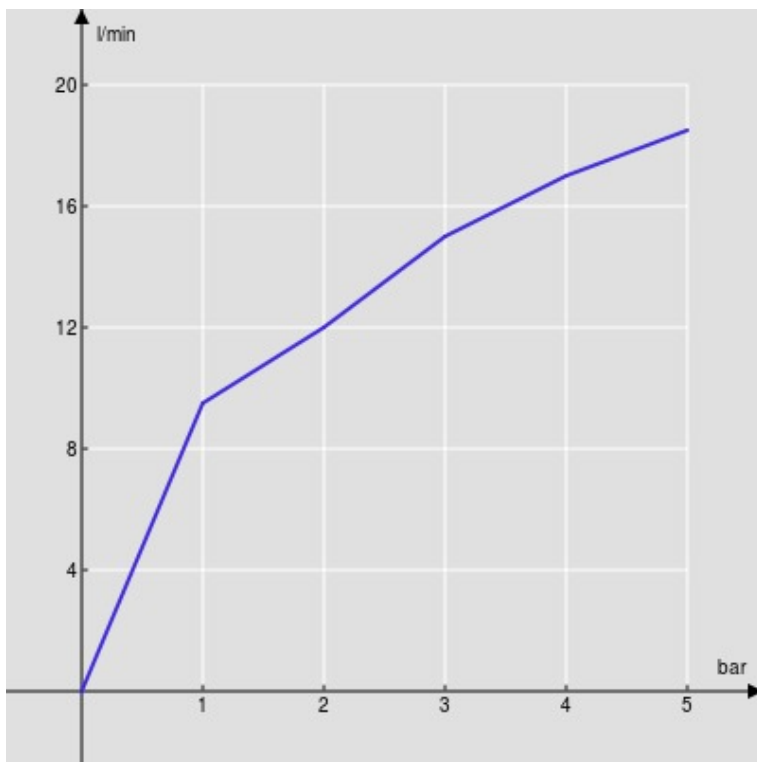

CARACTÉRISTIQUES

Monocommande
Chrome
Mousseur anticalcaire M 16,5 x 1
Jet orientable
Vidage 1 1/4" avec système breveté SNAP
Flexibles inox ø 3/8"
Cartouche à double position et limiteur de débit 50 %
Emballage: 41,5 x 16 x 7,5 cm / 0,00498 m³ / 1,71 kg

CERTIFICATIONS

GRAPHIQUE DE DÉBIT: CHAUDE/FROIDE

— Aérateur

GRAPHIQUE DE DÉBIT: MITIGÉE

— Aérateur