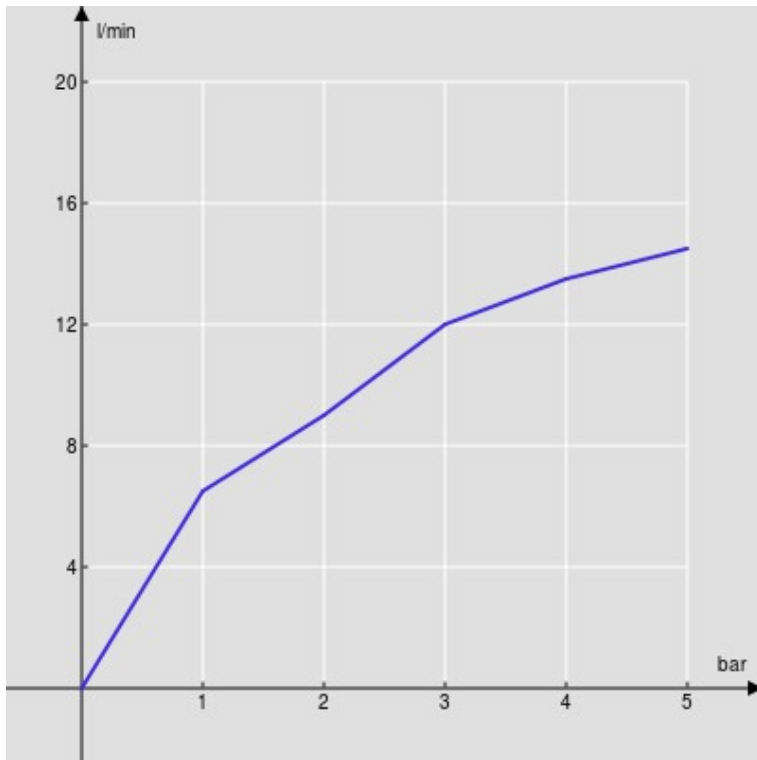

GRAPHIQUE DE DÉBIT: CHAUDE/FROIDE