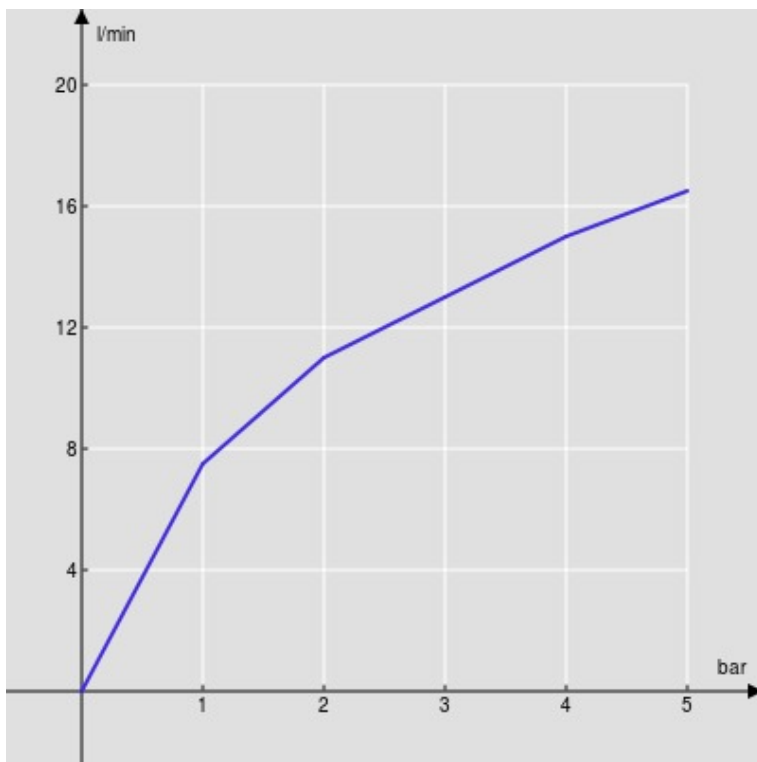

CARACTÉRISTIQUES

Monocommande rehaussé

Chrome

Mousseur anticalcaire M 24 x 1

Vidage 1 1/4" push

Flexibles inox ø 3/8"

Cartouche à double position et limiteur de débit 50 %

Emballage: 56,5 x 29 x 7,1 cm / 0,01163 m³ / 3,2 kg

CERTIFICATIONS

GRAPHIQUE DE DÉBIT: CHAUDE/FROIDE

— Aérateur

GRAPHIQUE DE DÉBIT: MITIGÉE

— Aérateur