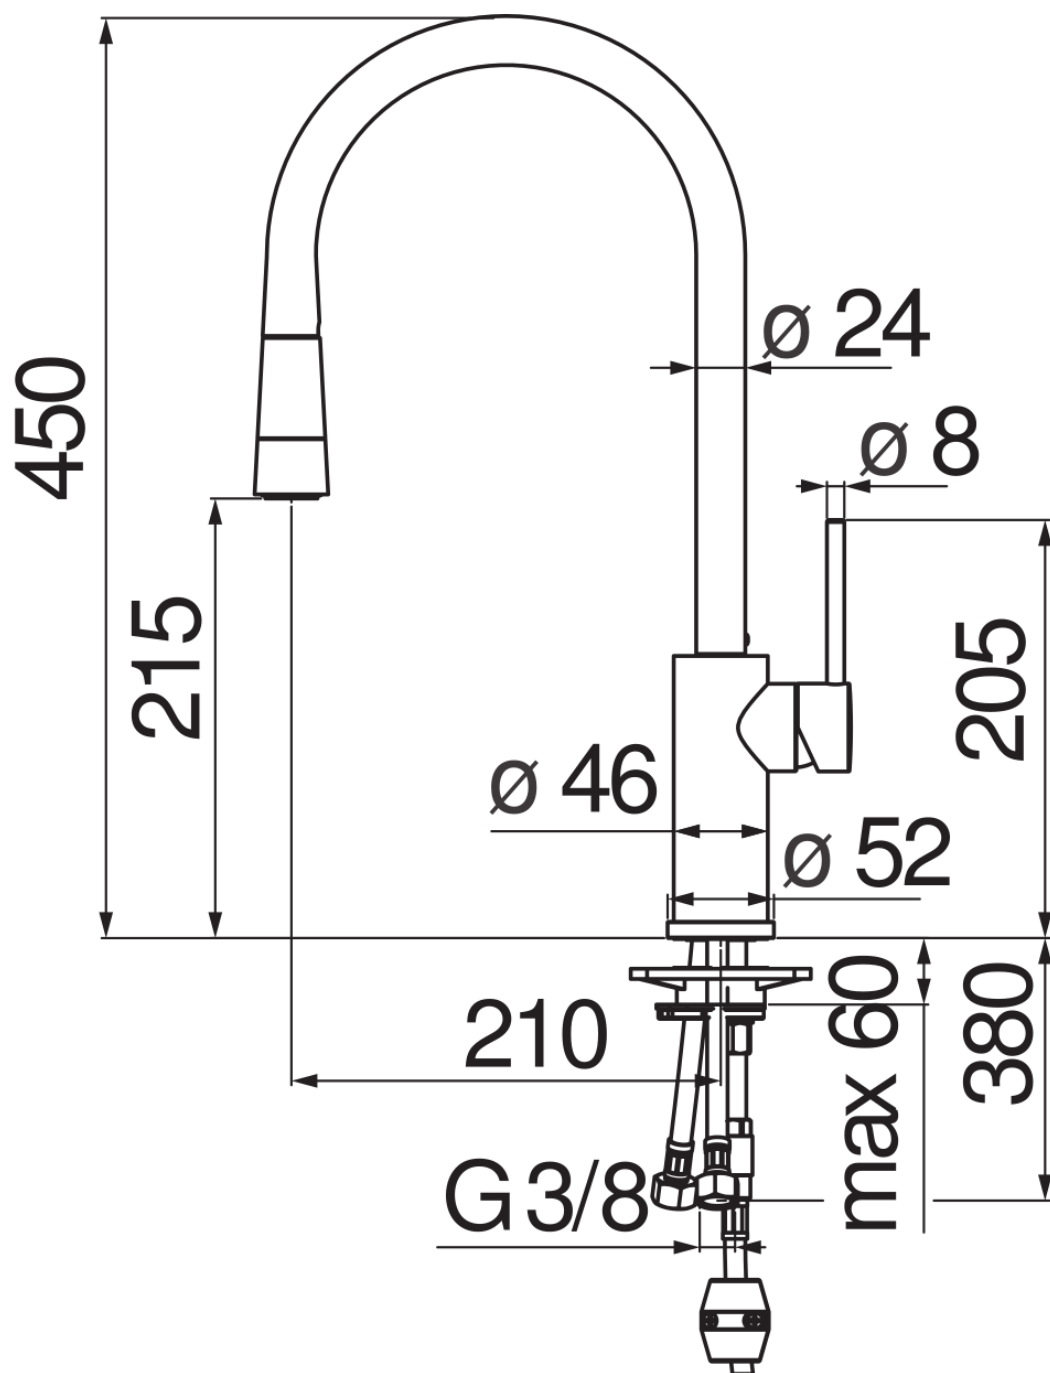

GRAPHIQUE DE DÉBIT: CHAUDE/FROIDE