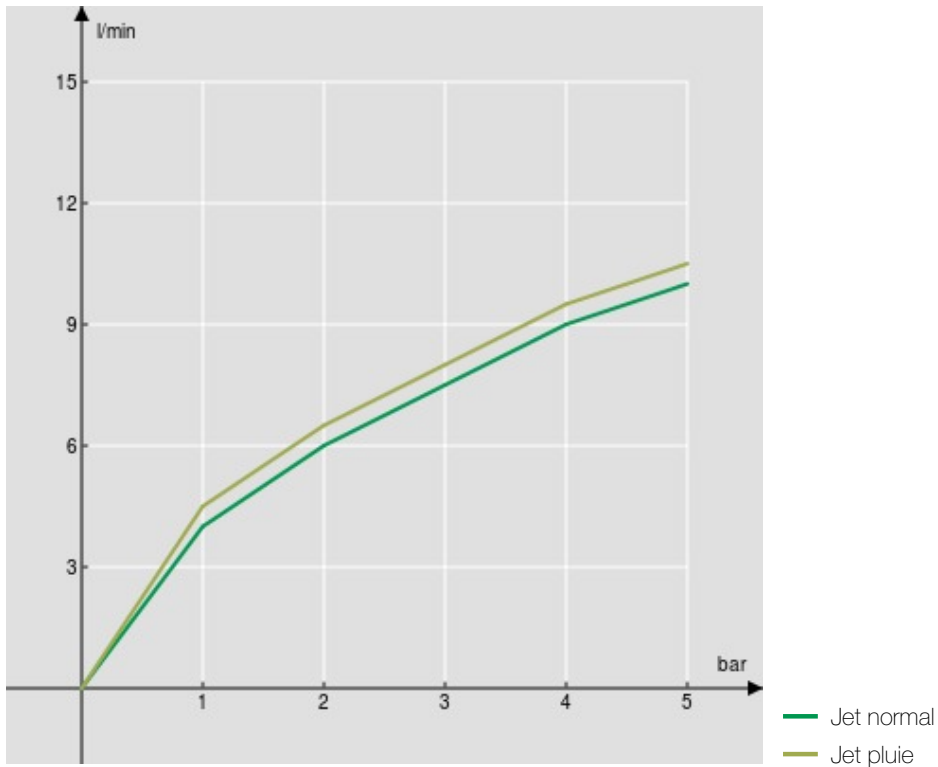

CARACTÉRISTIQUES

Monocommande
Chrome
Bec mobile
Douchette à 2 jets extractible
Flexibles inox ø 3/8"
Cartouche à double position et limiteur de débit 50 %
Emballage: 56,5 x 29 x 7,1 cm / 0,01163 m³ / 3,65 kg

CERTIFICATIONS

GRAPHIQUE DE DÉBIT: CHAUDE/FROIDE

GRAPHIQUE DE DÉBIT: MITIGÉE