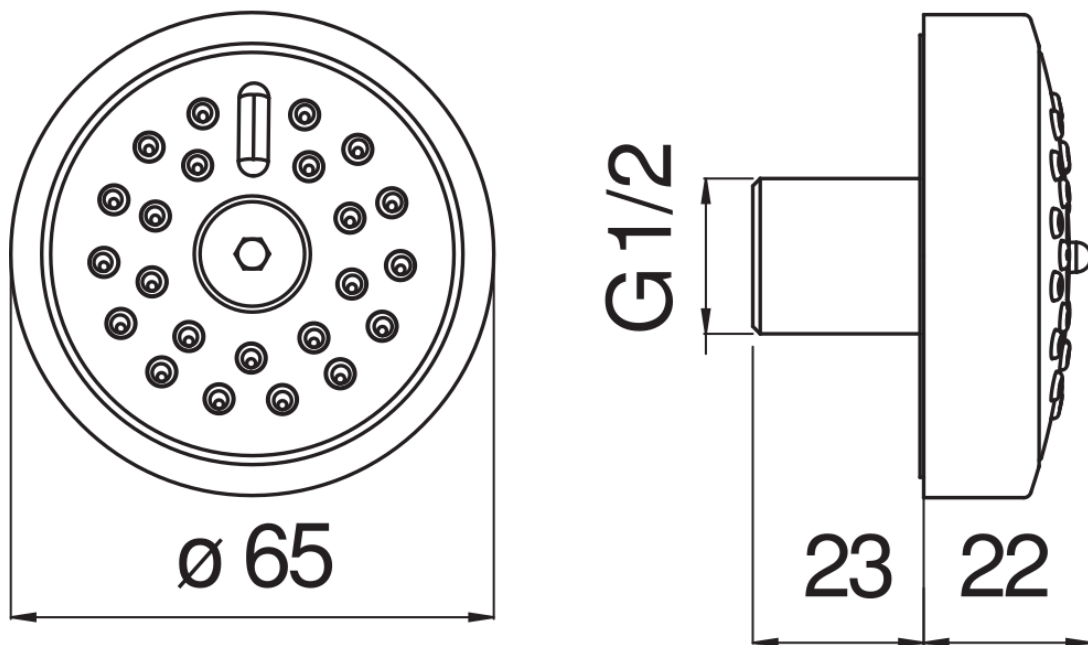

CARACTÉRISTIQUES

Bodyjet apparent

Inox

Jet pluie orientable

Emballage: 14 x 7 x 7 cm / 0,00069 m³ / 0,4 kg

GRAPHIQUE DE DÉBIT: CHAUDE/FROIDE