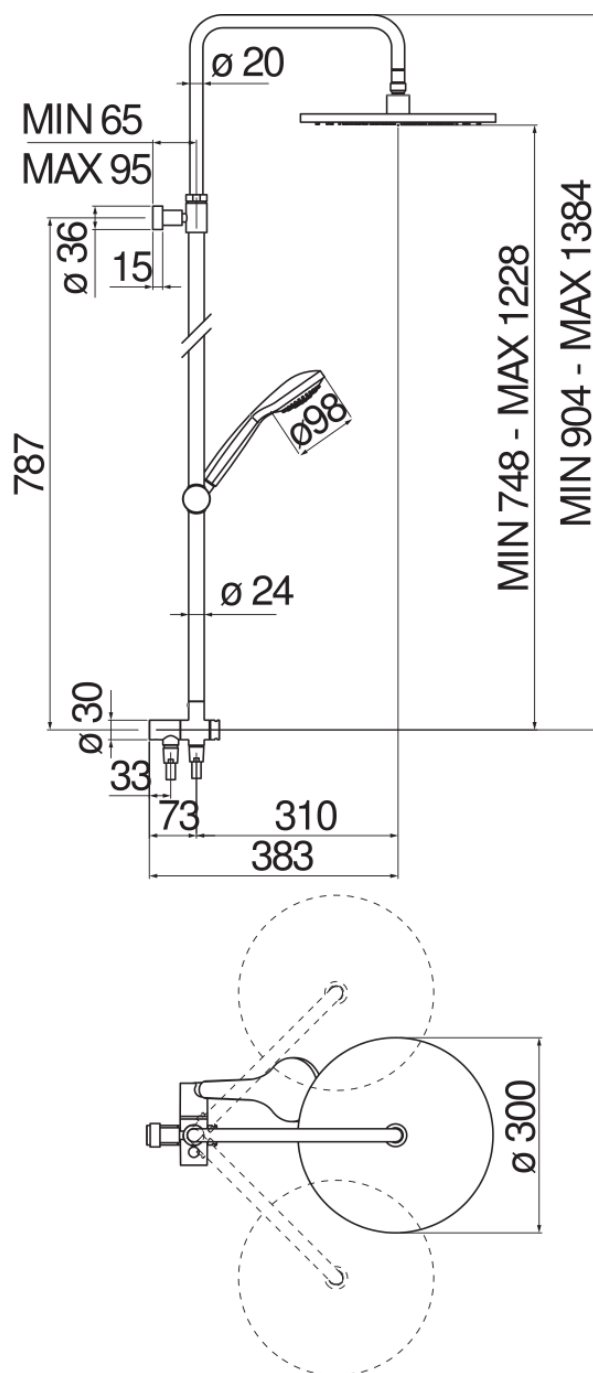

CARACTÉRISTIQUES

Colonne avec flexible de raccordement et barre télescopique

Chrome

Douche de tête à rotule ø 300 mm abs

Système anticalcaire

Support douchette coulissant et orientable

Douchette à 1 jet et flexible 150 cm

Emballage: 117 x 42 x 8,5 cm / 0,04177 m³ / 7,4 kg

GRAPHIQUE DE DÉBIT: CHAUDE/FROIDE