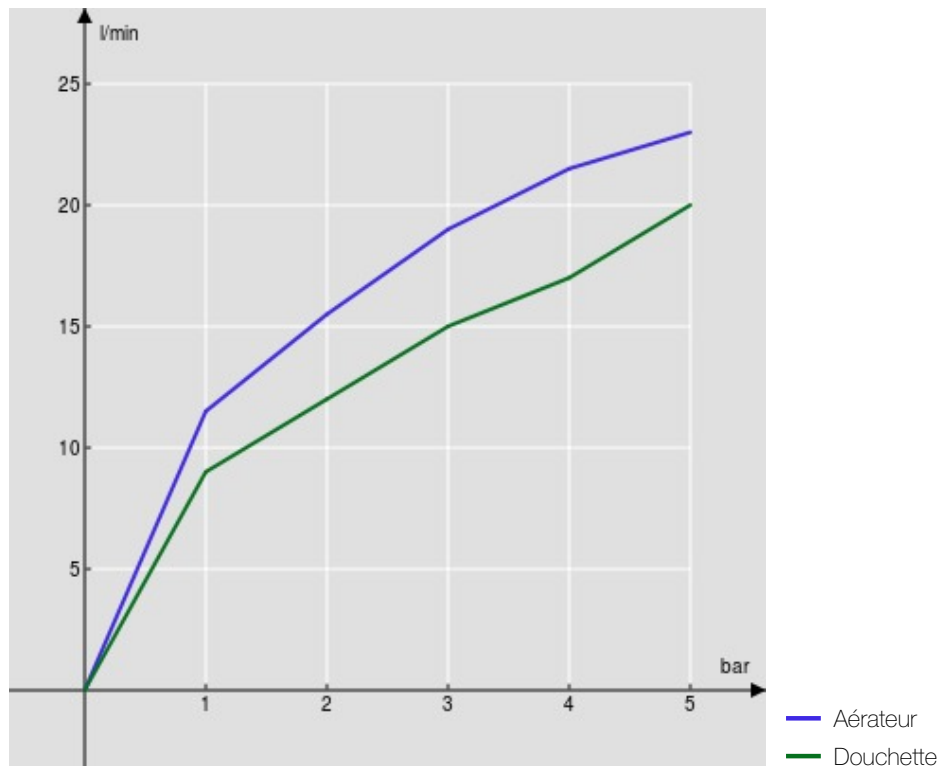

#### CARACTÉRISTIQUES

Partie apparente monocommande à 2 voies  
Velvet black  
Mousseur anticalcaire M 28 x 1  
Inverseur avec retour automatique  
Support douchette fixe  
Douchette à 1 jet et flexible 150 cm  
Cartouche à double position et limiteur de débit 50 %  
Emballage: 110,5 x 44 x 17,5 cm / 0,08509 m<sup>3</sup> / 14 kg

#### CERTIFICATIONS

GRAPHIQUE DE DÉBIT: CHAUDE/FROIDE

GRAPHIQUE DE DÉBIT: MITIGÉE