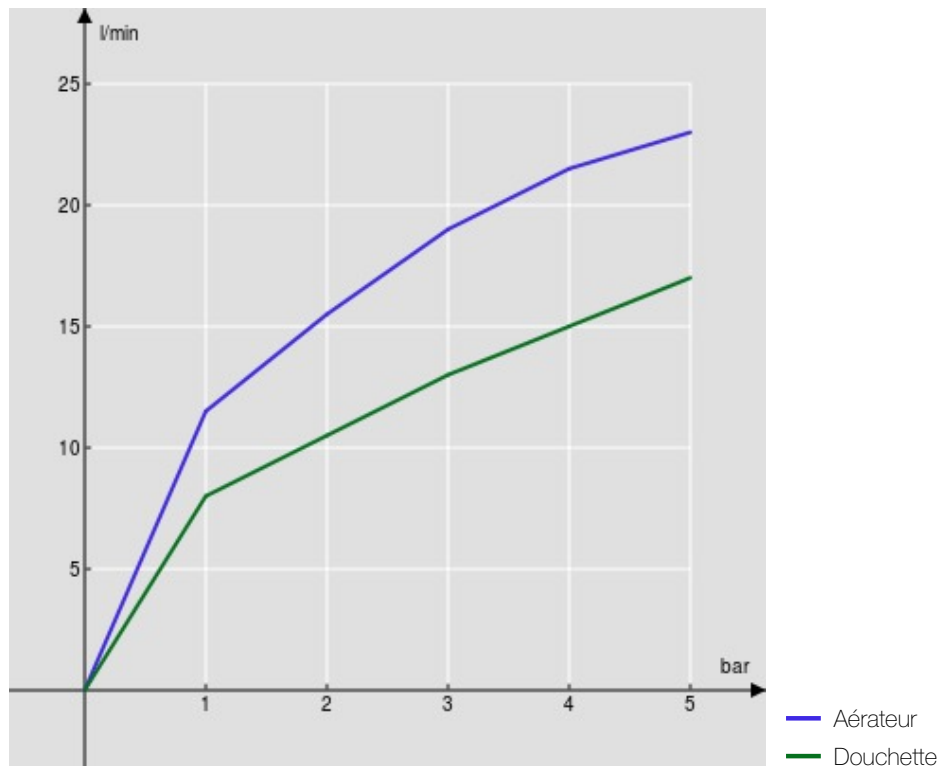

CARACTÉRISTIQUES

Partie apparente monocommande à 2 voies
Velvet black
Mousseur anticalcaire M 24 x 1
Inverseur avec retour automatique
Support douchette fixe
Douchette à 1 jet et flexible 150 cm
Cartouche à double position et limiteur de débit 50 %
Emballage: 110,5 x 44 x 17,5 cm / 0,08509 m³ / 6 kg

CERTIFICATIONS

GRAPHIQUE DE DÉBIT: CHAUDE/FROIDE

GRAPHIQUE DE DÉBIT: MITIGÉE