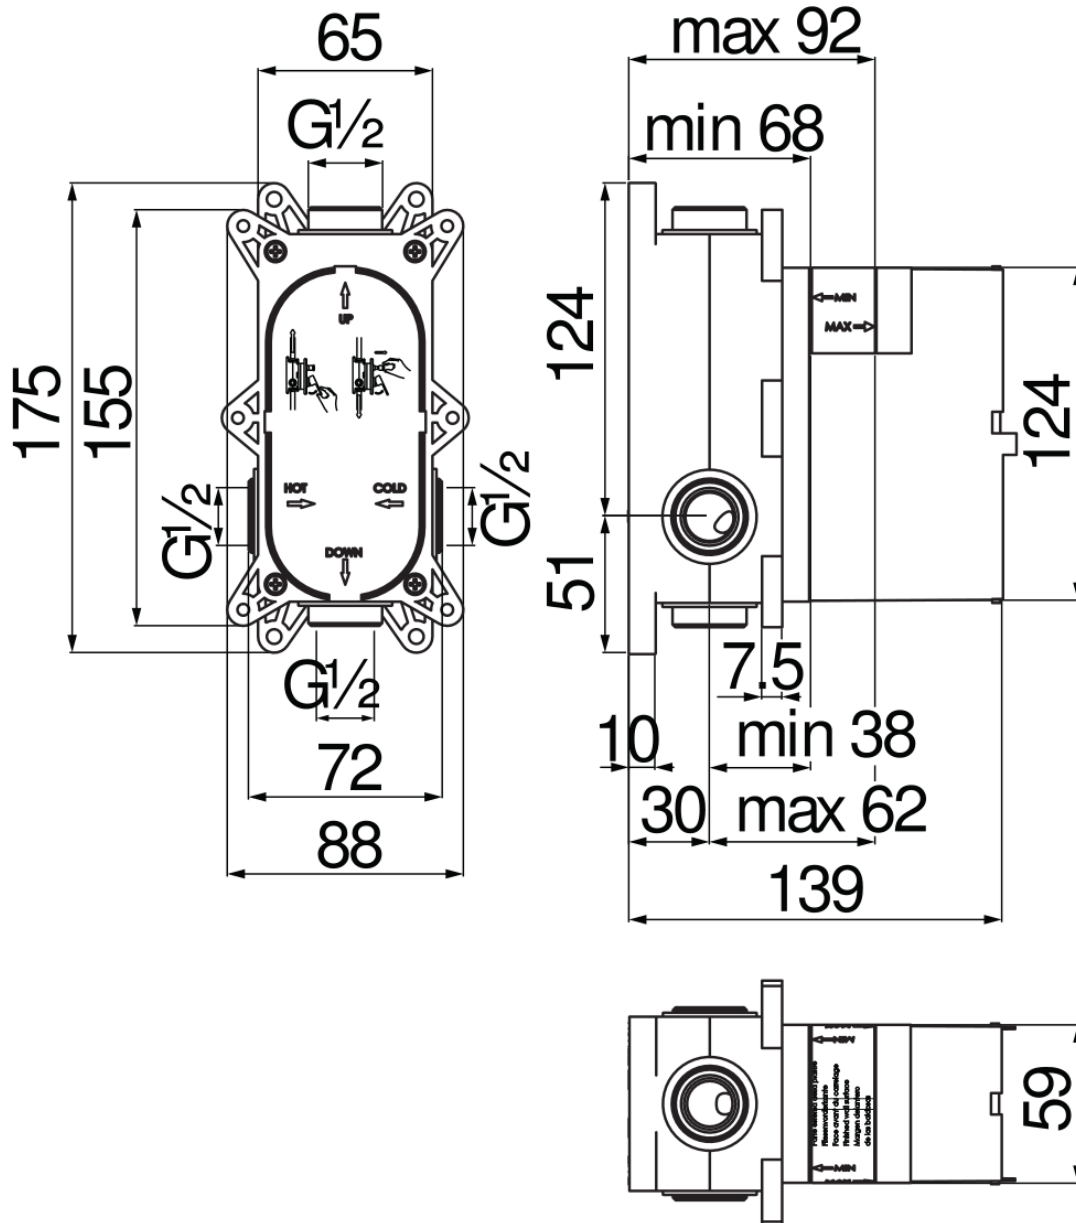

GRAPHIQUE DE DÉBIT: CHAUDE/FROIDE