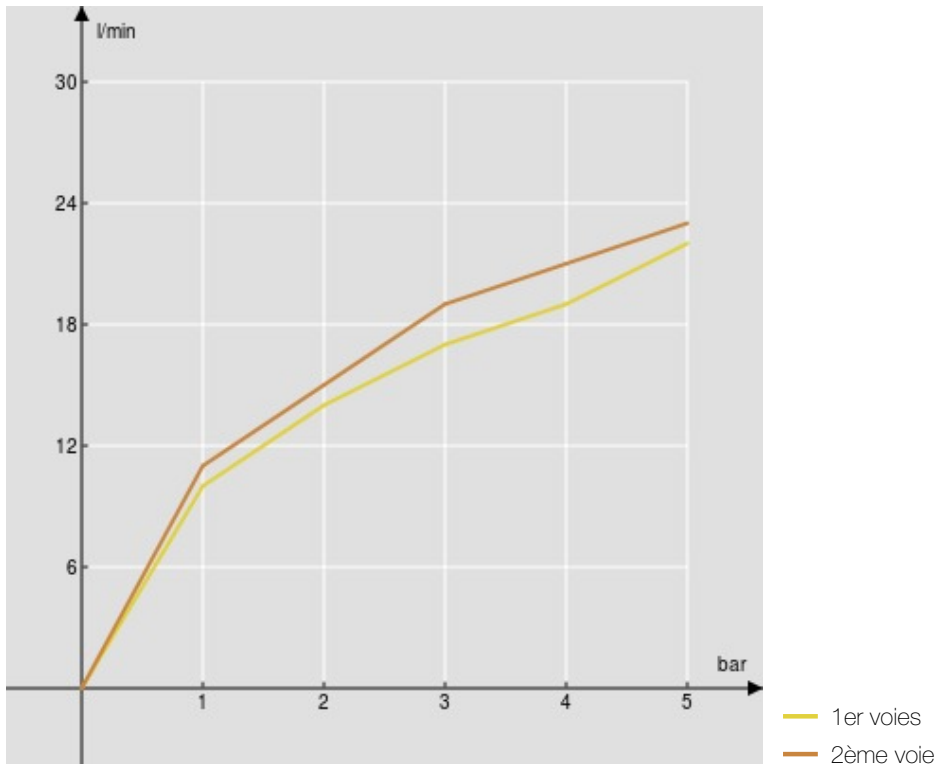

CARACTÉRISTIQUES

Easybox 2 voies, partie encastrée nécessaire

Entrée et sortie d'eau ø 1/2"

Également adapté au montage sur placoplâtre

Disponibile come optional il dispositivo antireflusso RVREN1717

Emballage: 19,5 x 10 x 15,5 cm / 0,003022 m³ / 1,4 kg

CERTIFICATIONS

GRAPHIQUE DE DÉBIT: CHAUDE/FROIDE

GRAPHIQUE DE DÉBIT: MITIGÉE