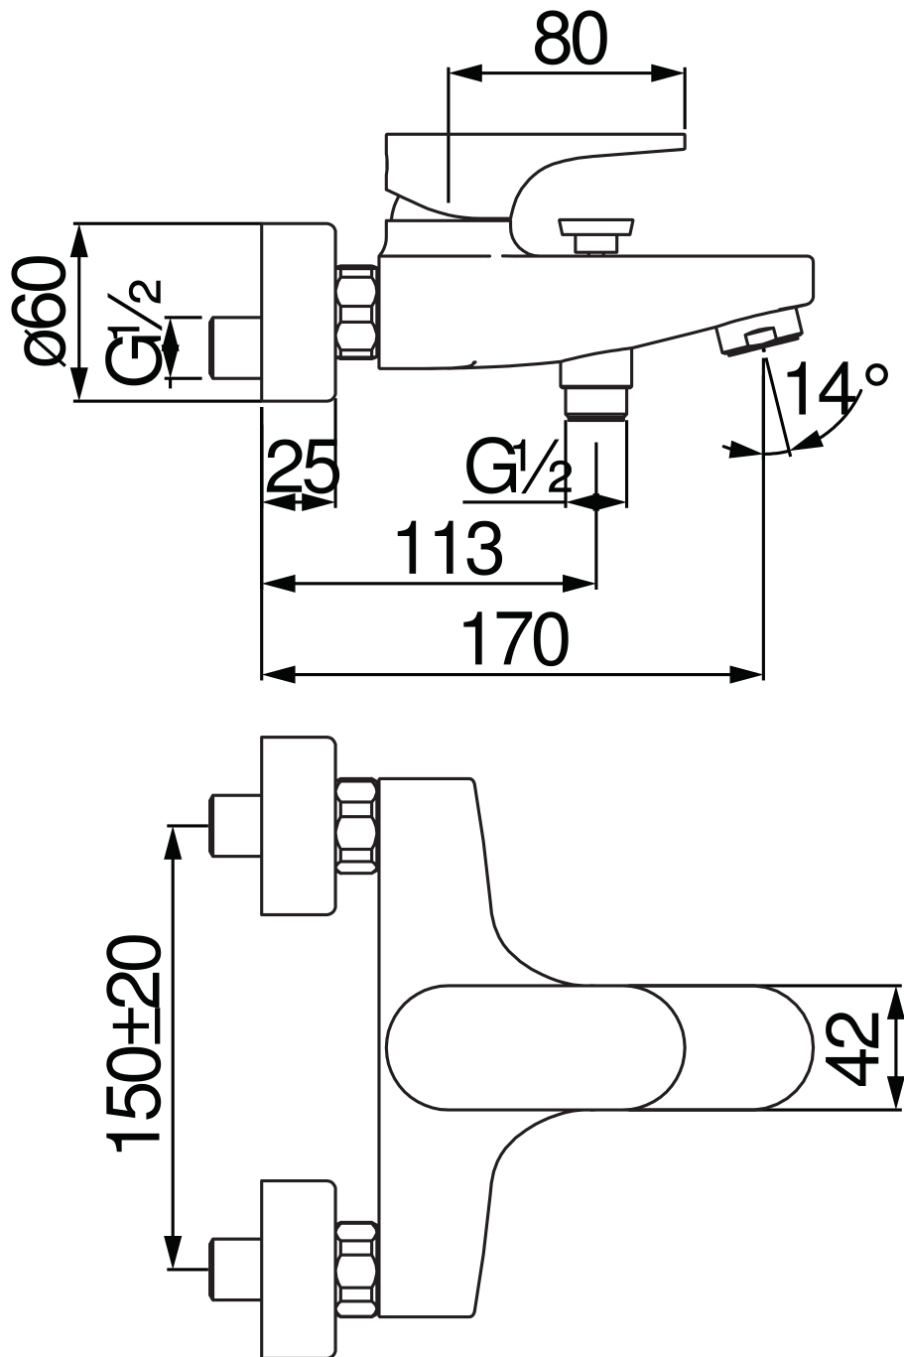

CARACTÉRISTIQUES

Mitigeur monocommande mural

Mora mat

Mousseur anticalcaire M 28 x 1

Inverseur avec retour automatique

Sortie ø 1/2"

Cartouche à double position et limiteur de débit 50 %

Emballage: 16,5 x 21,5 x 17,1 cm / 0,0060662 m³

GRAPHIQUE DE DÉBIT: CHAUDE/FROIDE

GRAPHIQUE DE DÉBIT: MITIGÉE