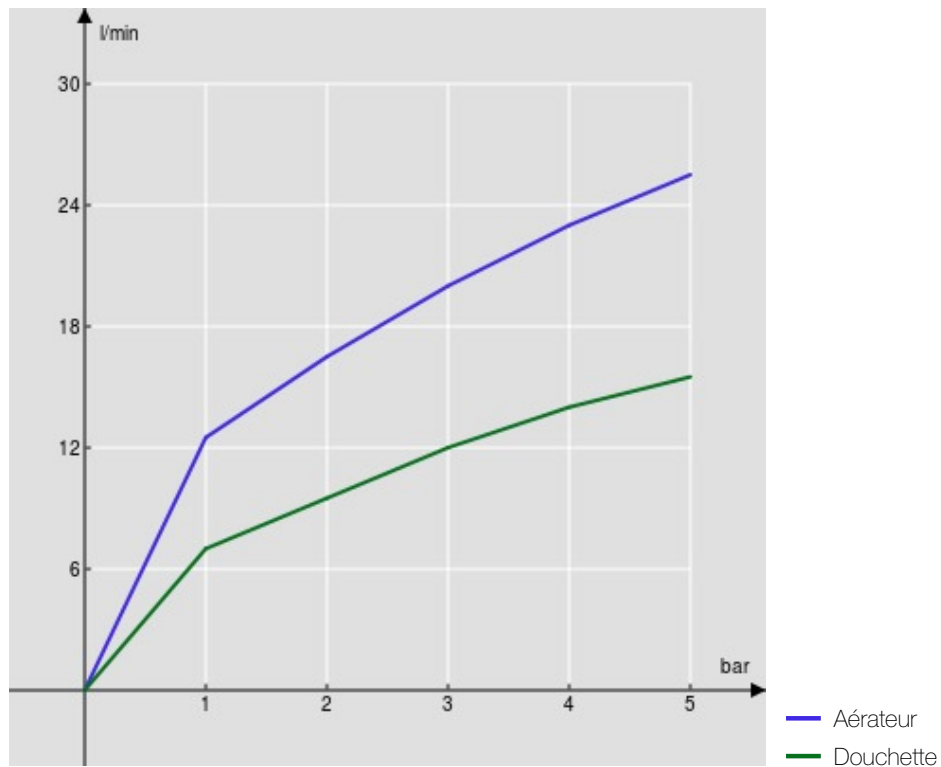

CARACTÉRISTIQUES

Mitigeur monocommande mural

Mora mat

Mousseur anticalcaire M 28 x 1

Inverseur avec retour automatique

Sortie ø 1/2"

Cartouche à double position et limiteur de débit 50 %

Emballage: 16,5 x 21,5 x 17,1 cm / 0,0060662 m³

GRAPHIQUE DE DÉBIT: CHAUDE/FROIDE

GRAPHIQUE DE DÉBIT: MITIGÉE