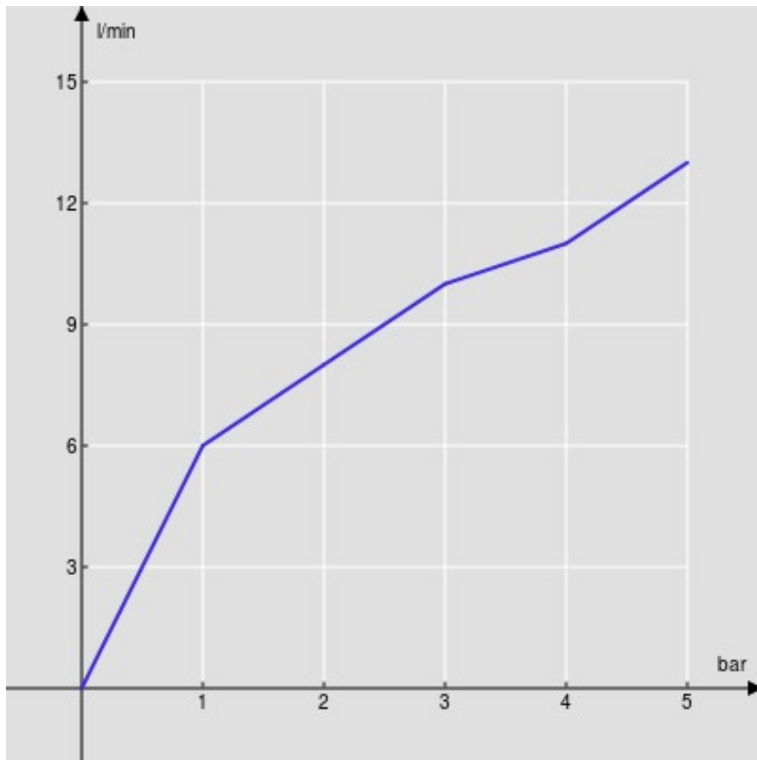

CARACTÉRISTIQUES

Monocommande

Chrome

Mousseur anticalcaire M 16,5 x 1

Jet orientable

Vidage 1 1/4" avec système breveté SNAP

Flexibles inox ø 3/8"

Cartouche à double position et limiteur de débit 50 %

Emballage: 41,5 x 16 x 7,5 cm / 0,00498 m³

CERTIFICATIONS

GRAPHIQUE DE DÉBIT: CHAUDE/FROIDE

— Aérateur

GRAPHIQUE DE DÉBIT: MITIGÉE

— Aérateur