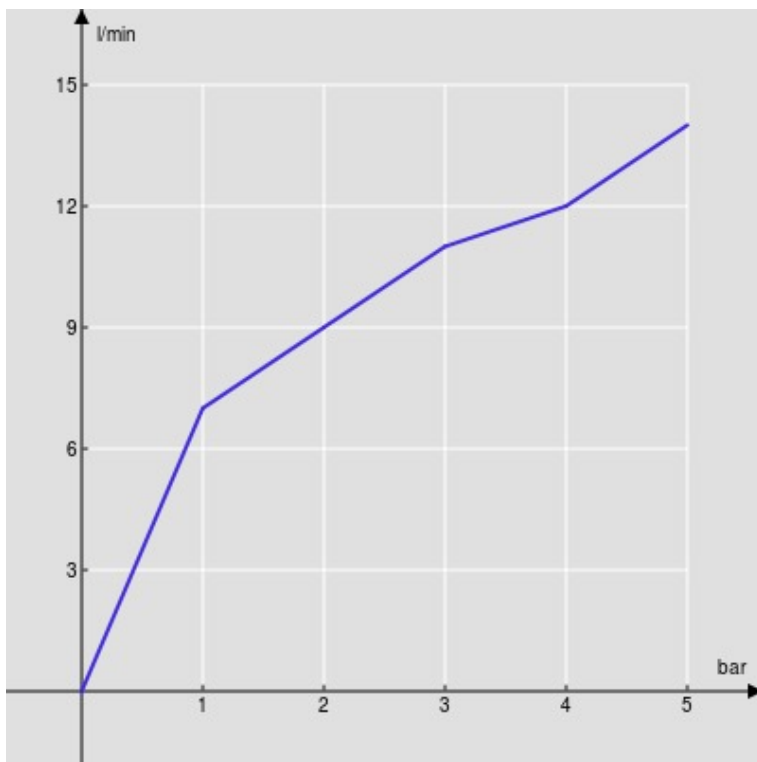

CARACTÉRISTIQUES

Monocommande

Chrome

Mousseur anticalcaire M 16,5 x 1

Jet orientable

Vidage 1 1/4" avec système breveté SNAP

Flexibles inox ø 3/8"

Cartouche à double position et limiteur de débit 50 %

Emballage: 41,5 x 16 x 7,5 cm / 0,00498 m³

CERTIFICATIONS

GRAPHIQUE DE DÉBIT: CHAUDE/FROIDE

— Aérateur

GRAPHIQUE DE DÉBIT: MITIGÉE

— Aérateur